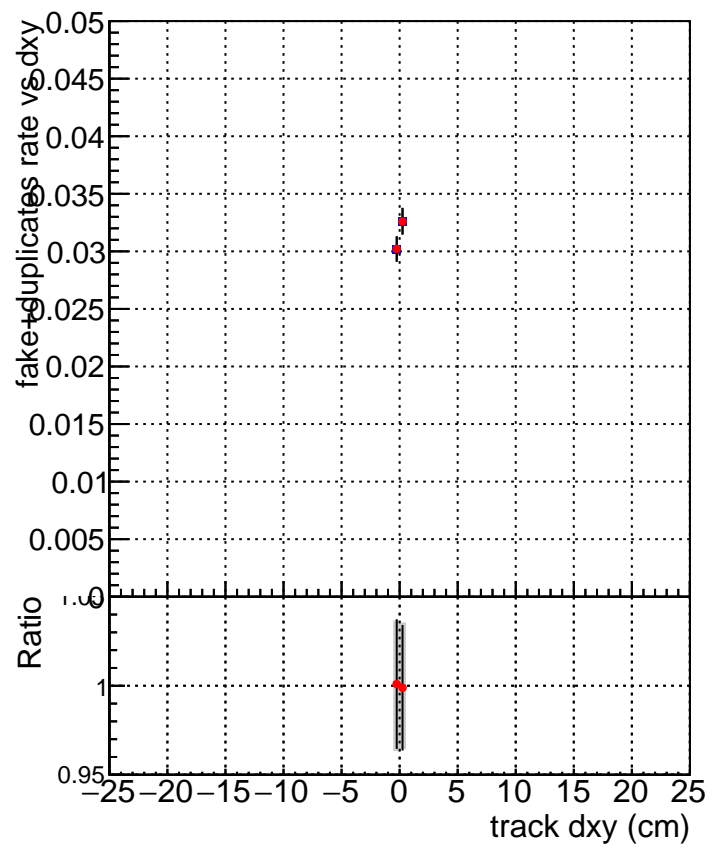

fake+duplicates vs dxy

Legend:
-■- DQM_TT_ORIGINAL
-●- DQM_TT_MODIFIED_propToPlane_PRVersionFINAL6