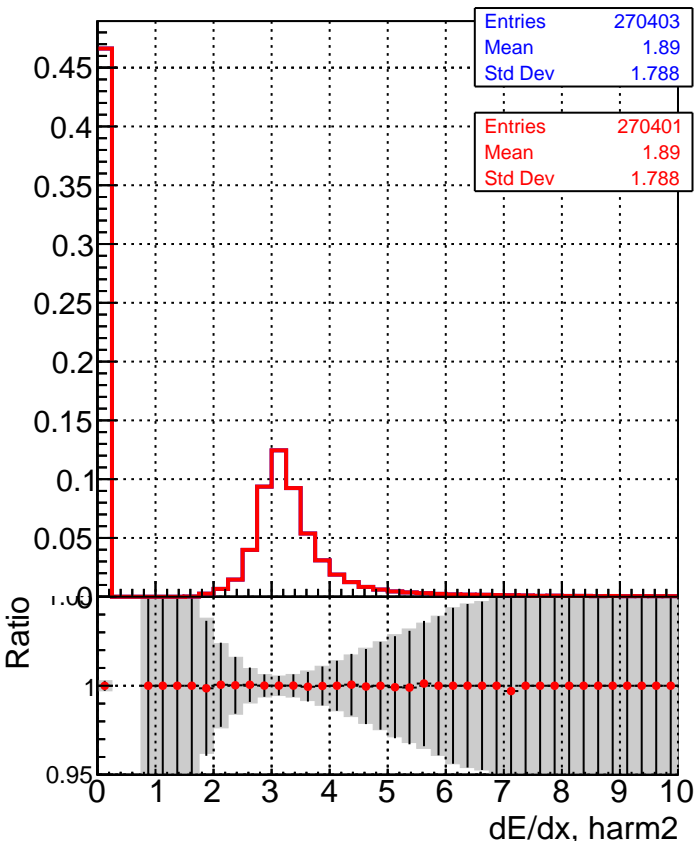

dE/dx estimator 1**dE/dx estimator 2**

█ **DQM_TT_ORIGINAL**
—●— **DQM_TT_MODIFIED_propToPlane_PRVersionFINAL5**