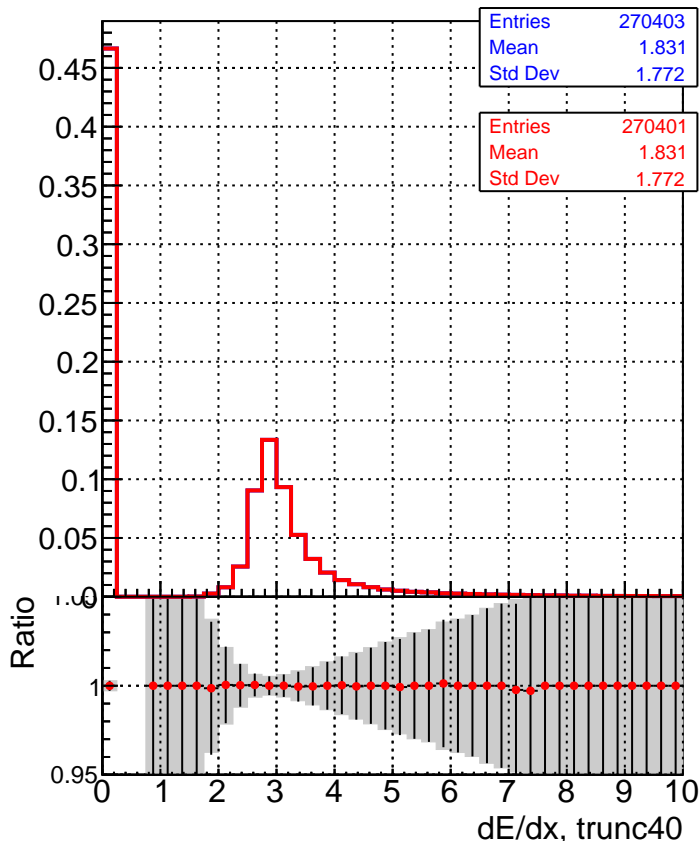

dE/dx estimator 1**dE/dx estimator 2**

█ **DQM_TT_ORIGINAL**
—●— **DQM_TT_MODIFIED_propToPlane_PRVersionFINAL5**