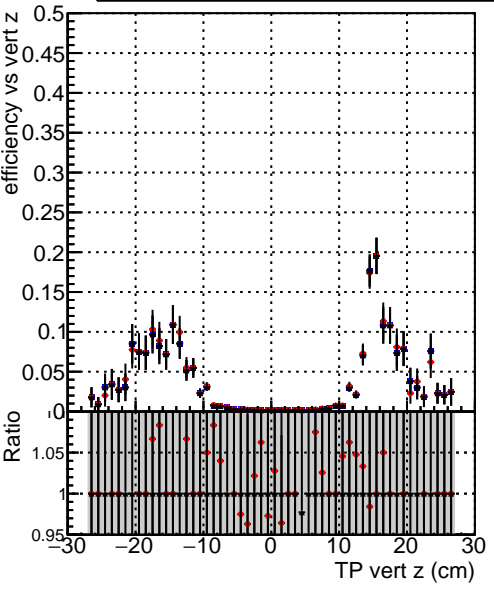

Efficiency vs vertpos**fake+duplicates vs vert r****Efficiency**

- DQM_TT_ORIGINAL
- DQM_TT_MODIFIED_propToPlane_PRRVersionFINAL2
- DQM_TT_MODIFIED_propToPlane_PRRVersionFINAL4

**Efficiency vs. sim PV z****fake+duplicates vs Sim. PV z**