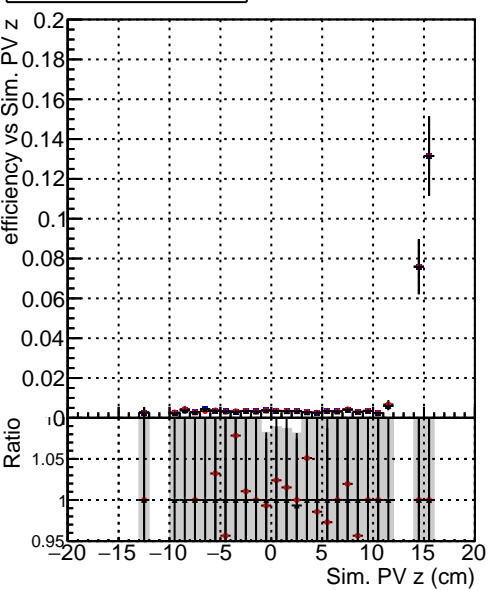

Efficiency vs vertpos**fake+duplicates vs vert r****Efficiency**

- DQM_TT_ORIGINAL
- DQM_TT_MODIFIED_propToPlane_PRRVersionFINAL2
- DQM_TT_MODIFIED_propToPlane_PRRVersionFINAL4

**Efficiency vs. sim PV z****fake+duplicates vs Sim. PV z**