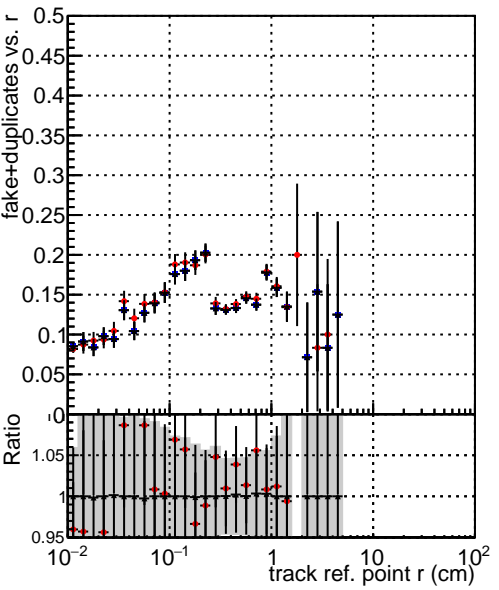

Efficiency vs vertpos**fake+duplicates vs vert r****Efficiency**

- DQM_TT_ORIGINAL
- DQM_TT_MODIFIED_propToPlane_PRRVersionFINAL2
- DQM_TT_MODIFIED_propToPlane_PRRVersionFINAL4

**Efficiency vs. sim PV z****fake+duplicates vs Sim. PV z**