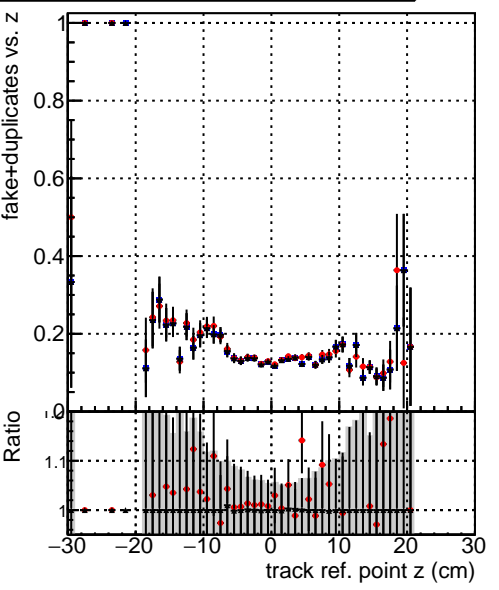

Efficiency vs vertpos**fake+duplicates vs vert r****Efficiency**

- DQM_TT_ORIGINAL
- DQM_TT_MODIFIED_propToPlane_PRRVersionFINAL2
- DQM_TT_MODIFIED_propToPlane_PRRVersionFINAL4

**Efficiency vs. sim PV z****fake+duplicates vs Sim. PV z**