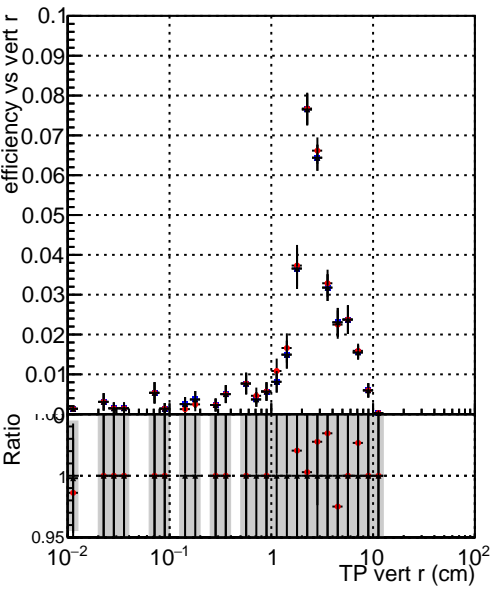

Efficiency vs vertpos**fake+duplicates vs vert r****Efficiency**

- DQM_TT_ORIGINAL
- DQM_TT_MODIFIED_propToPlane_PRRVersionFINAL2
- DQM_TT_MODIFIED_propToPlane_PRRVersionFINAL4

**Efficiency vs. sim PV z****fake+duplicates vs Sim. PV z**