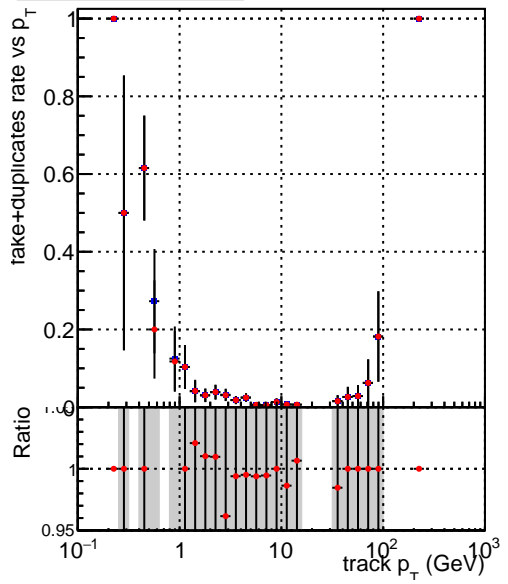

fake+duplicates vs p_T 

—■— DQM_TT_ORIGINAL
—◆— DQM_TT_MODIFIED_propToPlane_PRVersionFINAL

**fake+duplicates vs ϕ** 