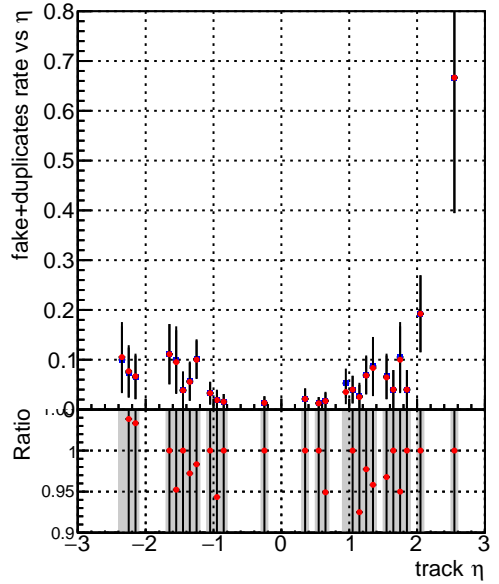

fake+duplicates vs p_T 

—■— DQM_TT_ORIGINAL
—◆— DQM_TT_MODIFIED_propToPlane_PRVersionFINAL

**fake+duplicates vs ϕ** 