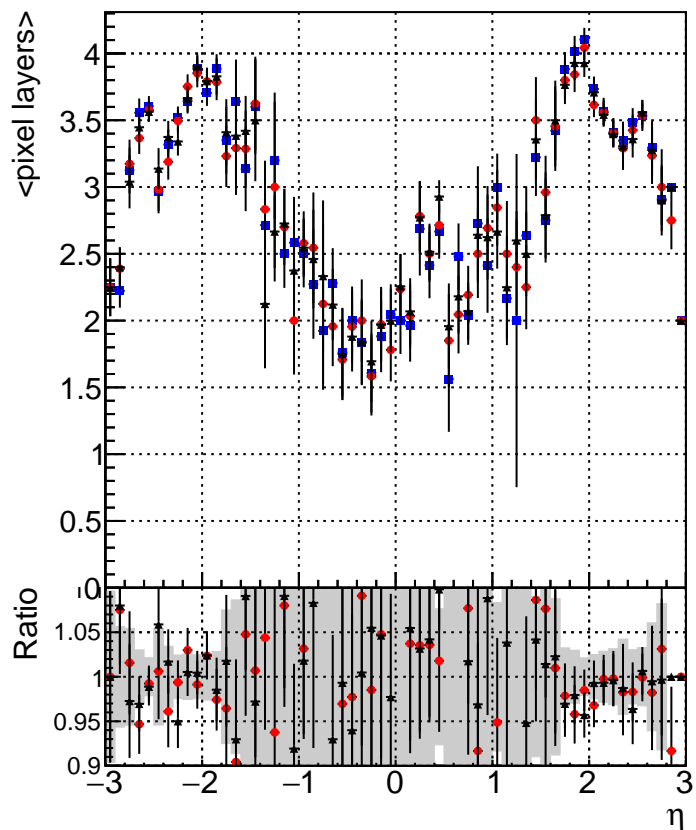

mean # PXL hits vs eta

mean # PXL Layers with measurement vs eta

mean # STRIP hits v

■ DQM_TT_ORIGINAL
● DQM_TT_MODIFIED_layerProcV2
▲ DQM_TT_MODIFIED_layerProcV2_OctoberVersion