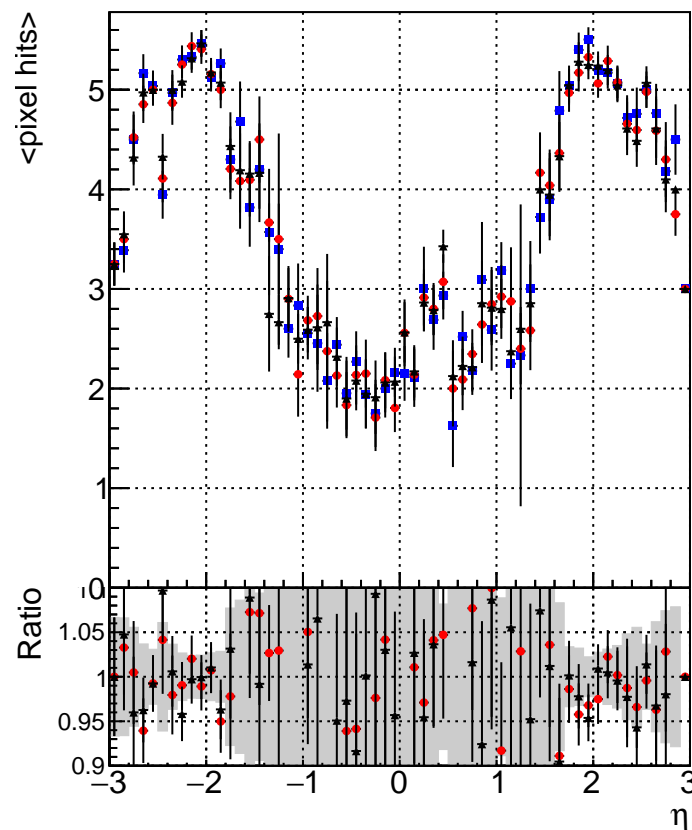

mean # PXL hits vs eta

mean # PXL Layers with measurement vs eta

mean # STRIP hits v

■ DQM_TT_ORIGINAL
● DQM_TT_MODIFIED_layerProcV2
▲ DQM_TT_MODIFIED_layerProcV2_OctoberVersion