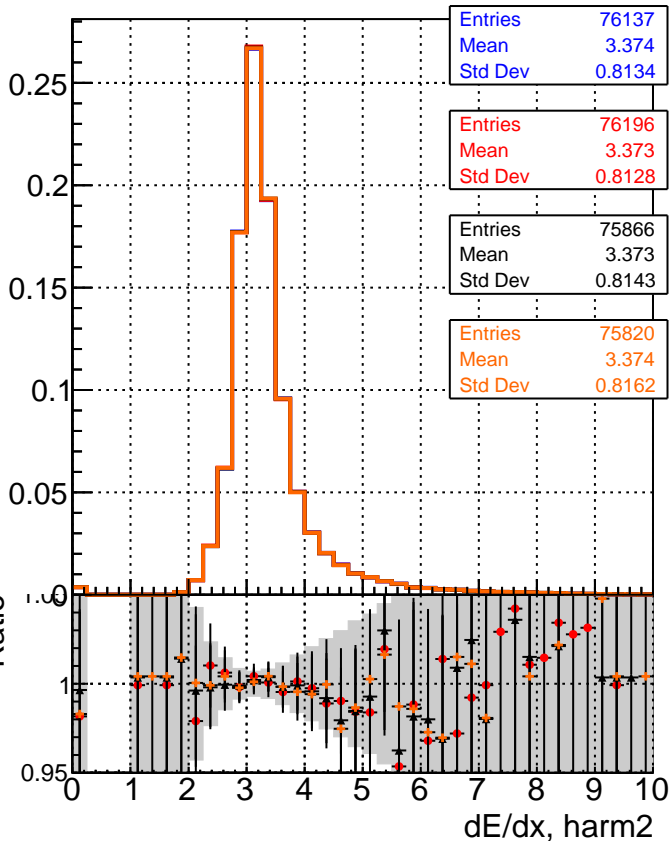

dE/dx estimator 1

dE/dx estimator 2

—■ DQM\_TT ORIGINAL  
—● DQM\_TT MODIFIED\_layerProcV2  
—▲ DQM\_TT MODIFIED\_layerProcV2\_windows  
—◆ DQM\_TT MODIFIED\_layerProcV2\_windows\_hits