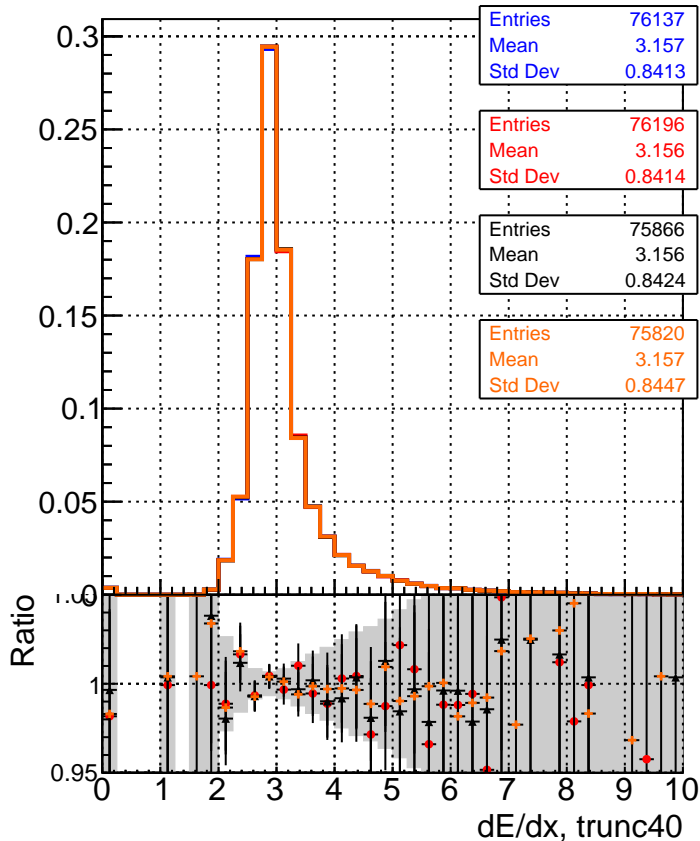

dE/dx estimator 1

dE/dx estimator 2

—■ DQM\_TT ORIGINAL  
—● DQM\_TT MODIFIED\_layerProcV2  
—▲ DQM\_TT MODIFIED\_layerProcV2\_windows  
—◆ DQM\_TT MODIFIED\_layerProcV2\_windows\_hits