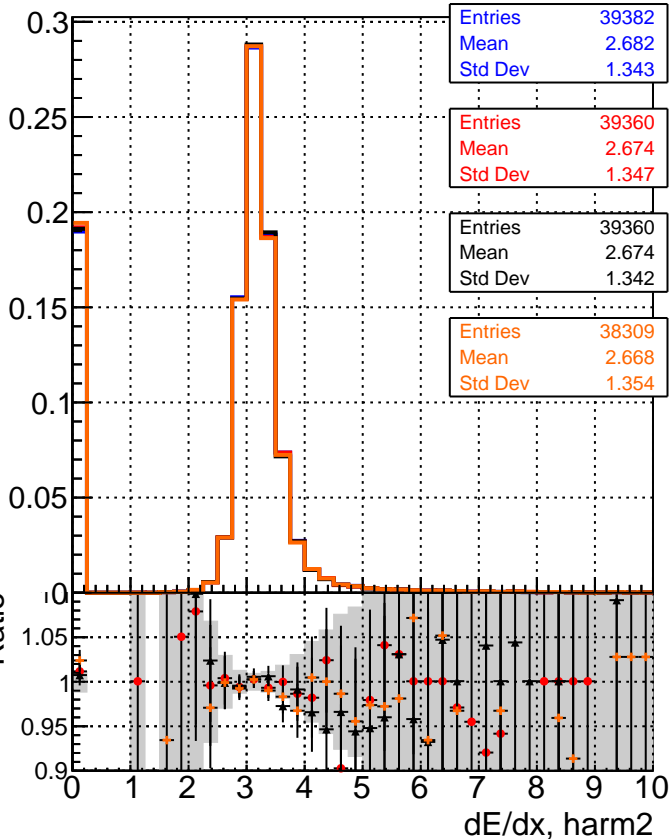

dE/dx estimator 1

dE/dx estimator 2

— DQM\_TT ORIGINAL  
 —• DQM\_TT MODIFIED\_layerProc2  
 —• DQM\_TT MODIFIED\_layerProc2\_windows  
 —• DQM\_TT MODIFIED\_layerProc2\_windows\_hits