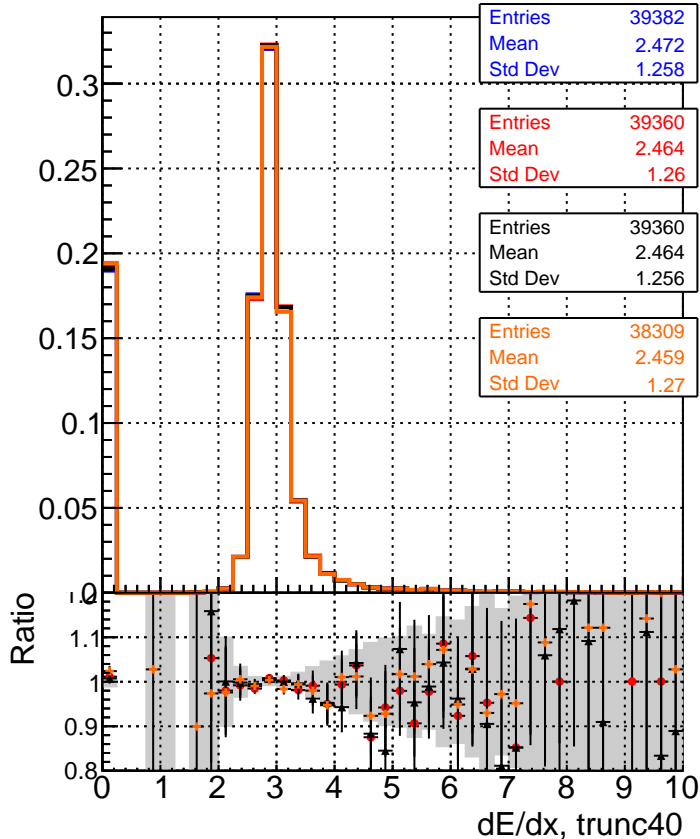

dE/dx estimator 1

dE/dx estimator 2

— DQM\_TT ORIGINAL  
 —• DQM\_TT MODIFIED\_layerProc2  
 —• DQM\_TT MODIFIED\_layerProc2\_windows  
 —• DQM\_TT MODIFIED\_layerProc2\_windows\_hits