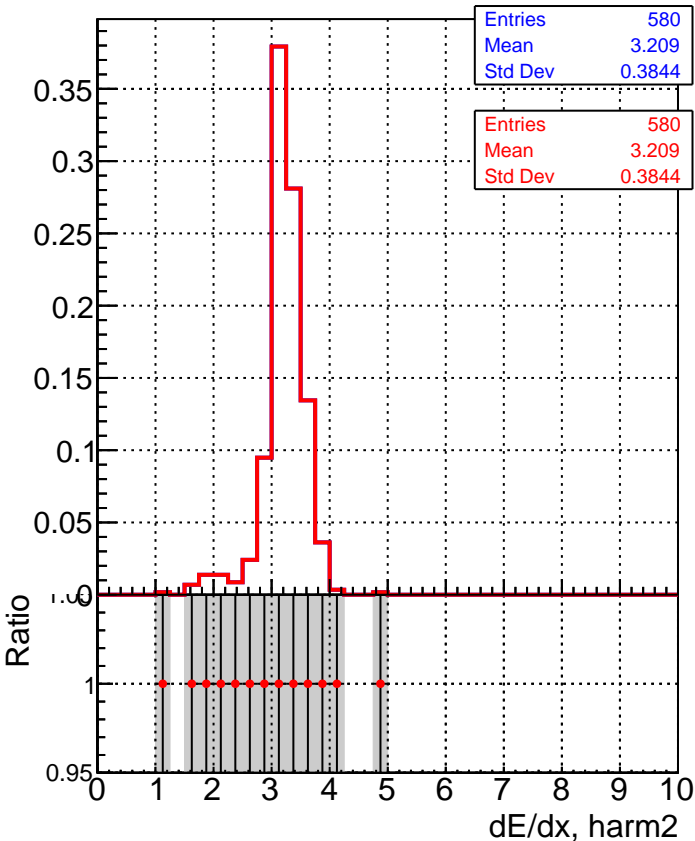

dE/dx estimator 1**dE/dx estimator 2**

■ DQM_TT_ORIGINAL
● DQM_TT_MODIFIED_layerProc2_PRVersion