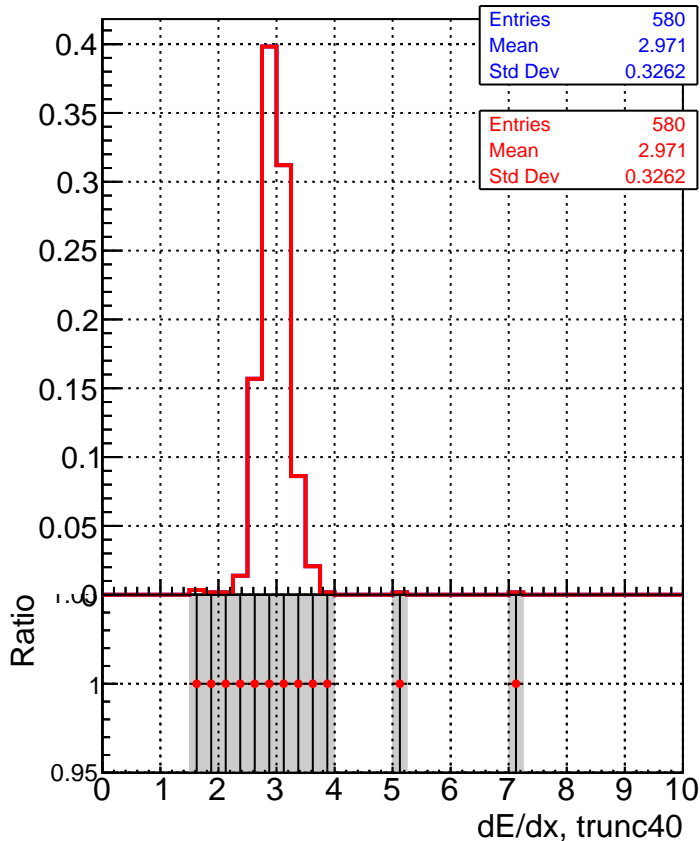

dE/dx estimator 1**dE/dx estimator 2**

■ DQM_TT_ORIGINAL
● DQM_TT_MODIFIED_layerProc2_PRVersion