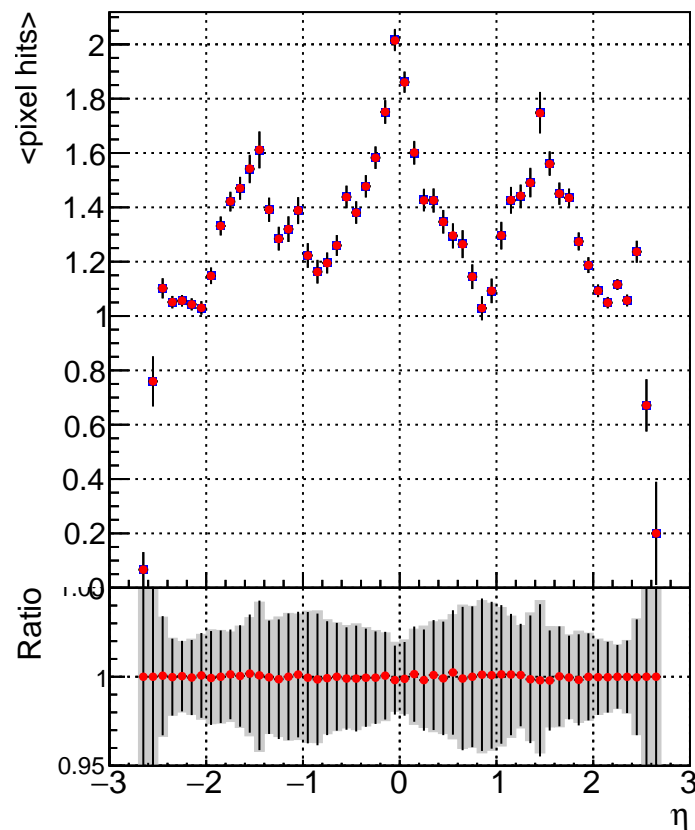

mean # PXL hits vs eta

mean # PXL Layers with measurement vs eta

mean # STRIP hits vs eta

■ DQM\_TT\_ORIGINAL  
● DQM\_TT\_MODIFIED\_layerProcV2\_PRVersion