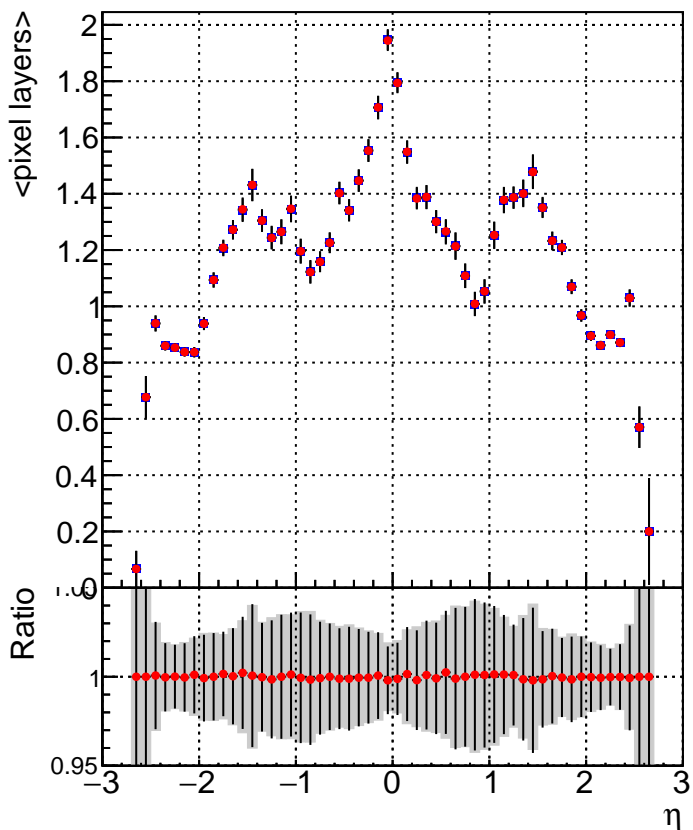

mean # PXL hits vs eta

mean # PXL Layers with measurement vs eta

mean # STRIP hits vs eta

■ DQM\_TT\_ORIGINAL  
● DQM\_TT\_MODIFIED\_layerProcV2\_PRVersion