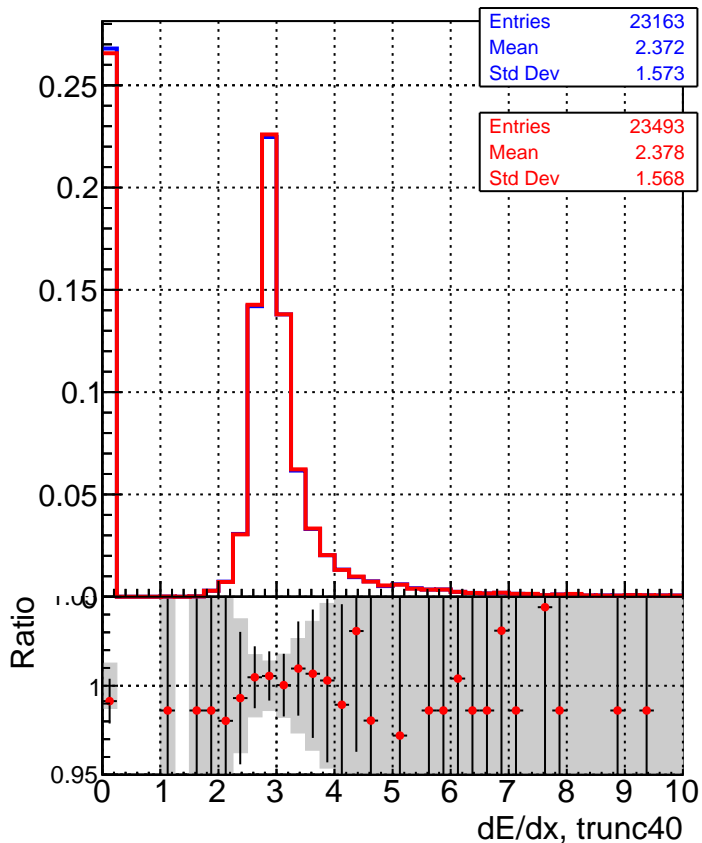

dE/dx estimator 1**dE/dx estimator 2**

—■— DQM_TT_ORIGINAL
 —●— DQM_TT_MODIFIED_layerProc2