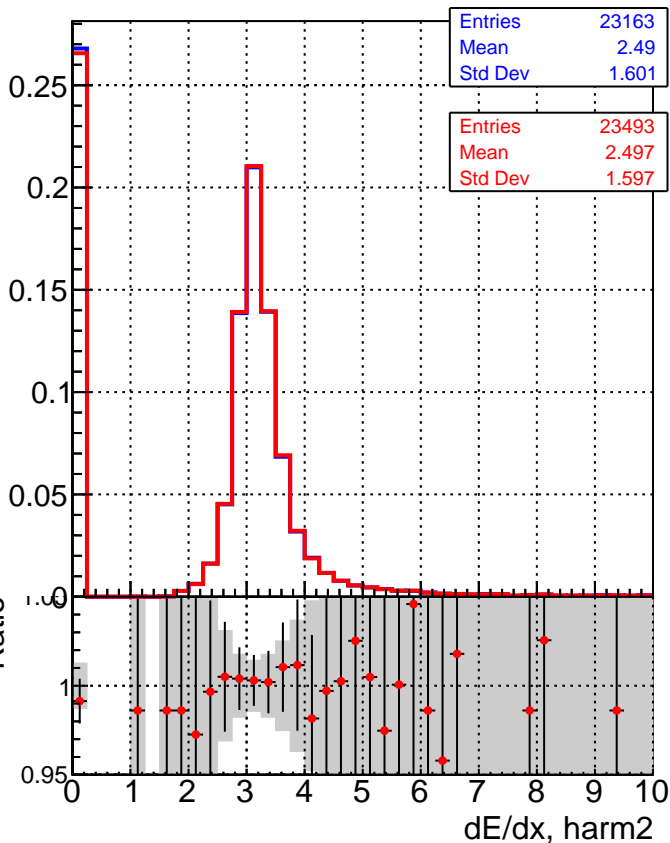

dE/dx estimator 1**dE/dx estimator 2**

—■— DQM_TT_ORIGINAL
 —●— DQM_TT_MODIFIED_layerProc2