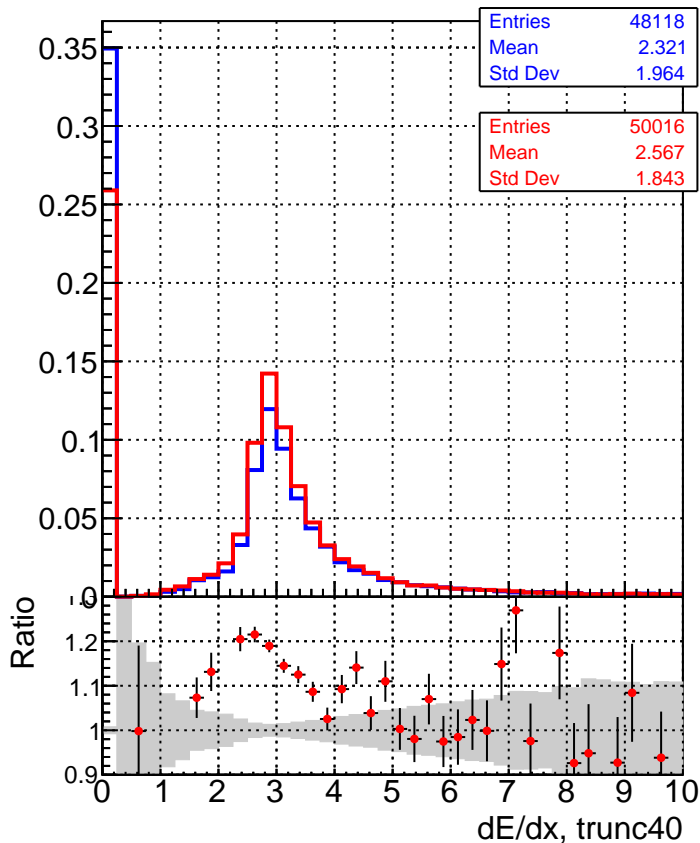

dE/dx estimator 1**dE/dx estimator 2**

■ DQM_TT_ORIGINAL
● DQM_TT_MODIFIED_layerProc2