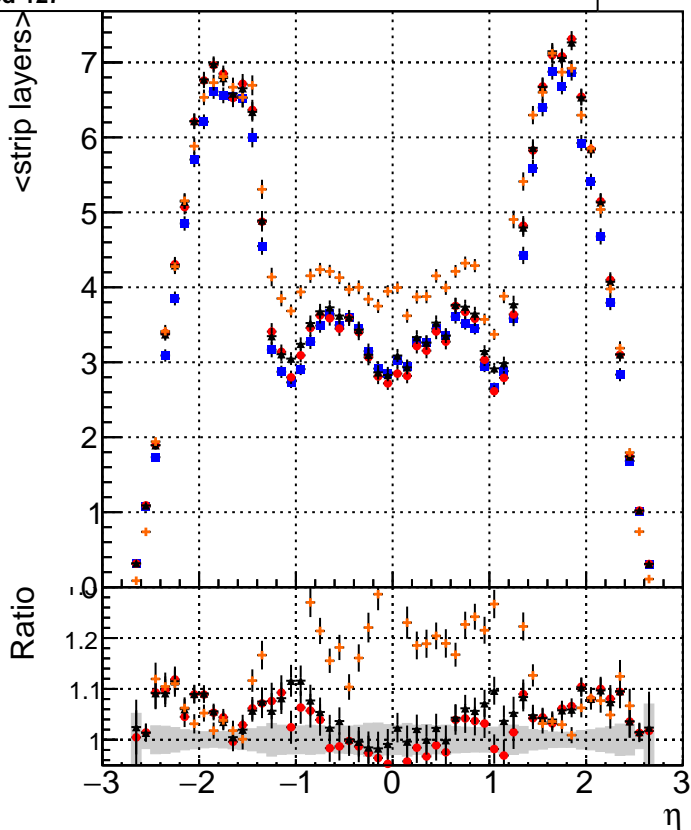

mean # PXL hits vs eta

mean # PXL Layers with measurement vs eta

mean # STRIP hits vs eta

- DQM\_TT\_mkFit-DQM\_original-0
- DQM\_TT\_mkFit-DQM\_original-127
- ▲ DQM\_TT\_mkFit-DQM\_mod-127
- ✦ DQM\_TT\_mkFit-DQM\_mod\_updated-127