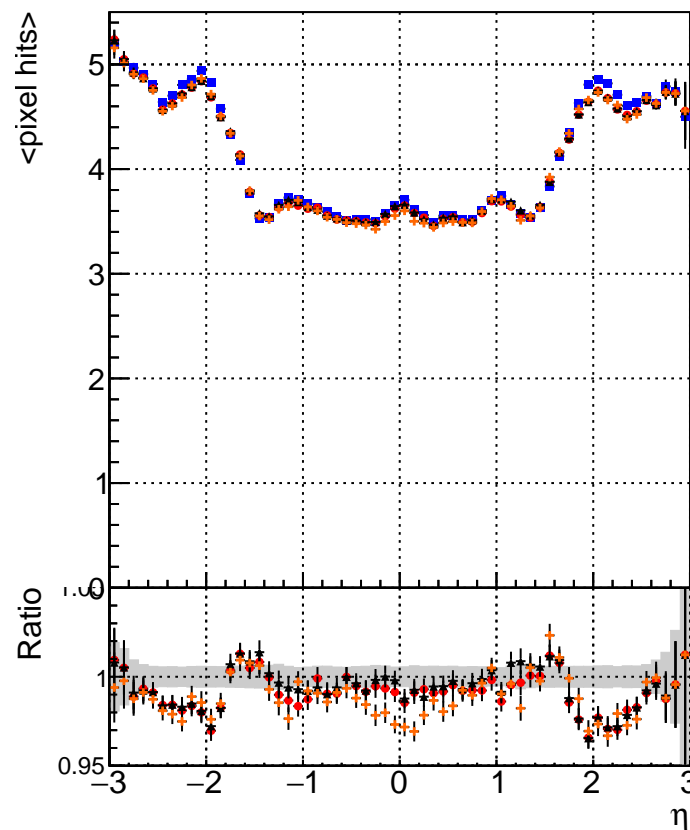

mean # PXL hits vs eta

mean # PXL Layers with measurement vs eta

mean # STRIP hits vs eta

- DQM\_TT\_mkFit-DQM\_original-0
- DQM\_TT\_mkFit-DQM\_original-127
- ▲ DQM\_TT\_mkFit-DQM\_mod-127
- ✦ DQM\_TT\_mkFit-DQM\_mod\_updated-127