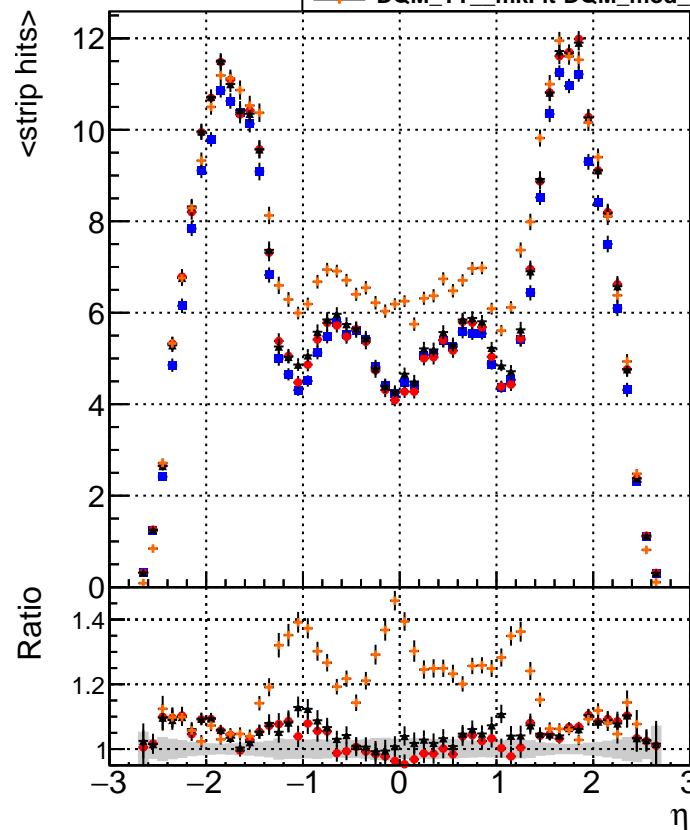

mean # PXL hits vs eta

mean # PXL Layers with measurement vs eta

mean # STRIP hits vs eta

- DQM\_TT\_mkFit-DQM\_original-0
- DQM\_TT\_mkFit-DQM\_original-127
- ▲ DQM\_TT\_mkFit-DQM\_mod-127
- ✦ DQM\_TT\_mkFit-DQM\_mod\_updated-127