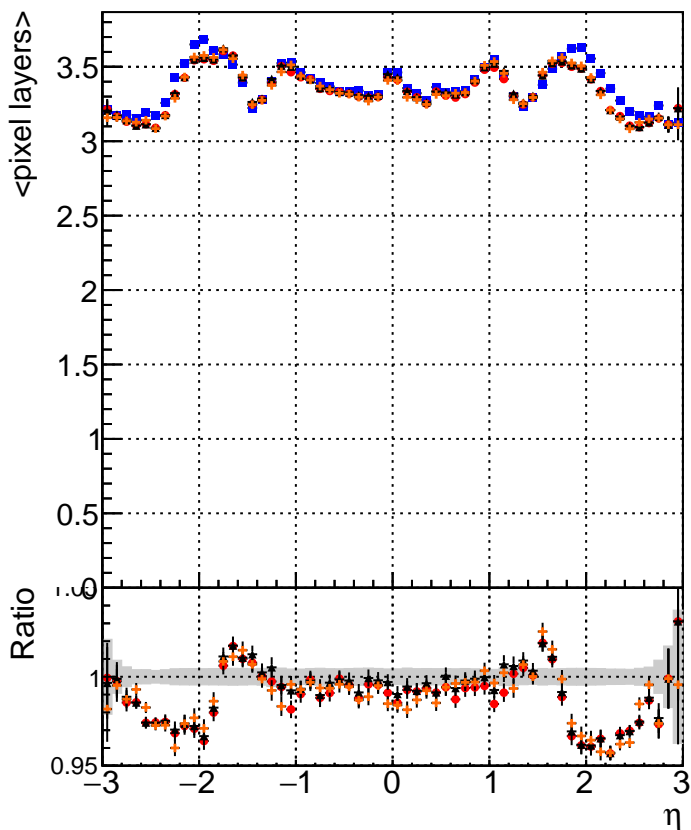

mean # PXL hits vs eta

mean # PXL Layers with measurement vs eta

mean # STRIP hits vs eta

- DQM\_TT\_mkFit-DQM\_original-0
- DQM\_TT\_mkFit-DQM\_original-127
- ▲ DQM\_TT\_mkFit-DQM\_mod-127
- ✦ DQM\_TT\_mkFit-DQM\_mod\_updated-127