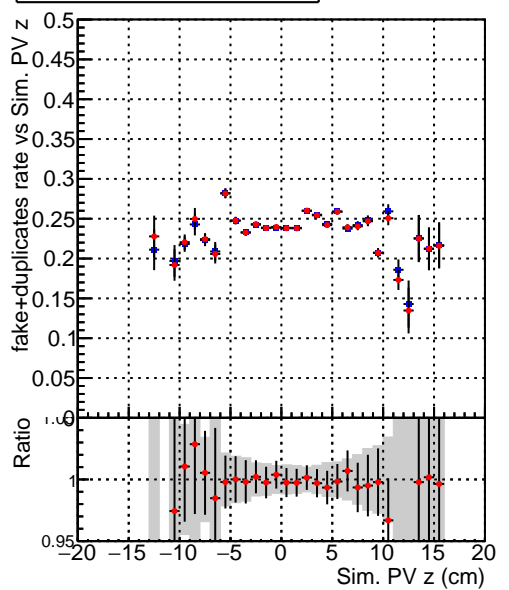

Efficiency vs vertpos**fake+duplicates vs vert r****Efficiency vs vert z****fake+duplicates vs vert z****Efficiency vs. sim PV z****fake+duplicates vs Sim. PV z**

■ DQM_TT_mkFit-DQM_mod-127
● DQM_TT_mkFit-DQM_mod_updated-127