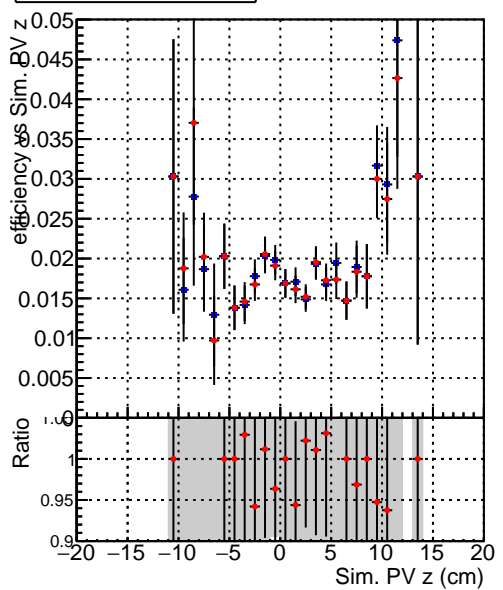

Efficiency vs vertpos**fake+duplicates vs vert r****Efficiency vs vert z****fake+duplicates vs vert z****Efficiency vs. sim PV z****fake+duplicates vs Sim. PV z**

■ DQM_TT_mkFit-DQM_mod-127
● DQM_TT_mkFit-DQM_mod_updated-127