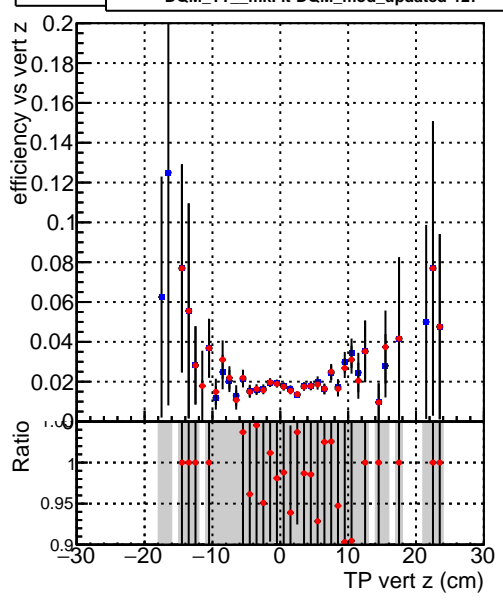

Efficiency vs vertpos**fake+duplicates vs vert r****Efficiency vs vert z****fake+duplicates vs vert z****Efficiency vs. sim PV z****fake+duplicates vs Sim. PV z**

■ DQM_TT_mkFit-DQM_mod-127
● DQM_TT_mkFit-DQM_mod_updated-127