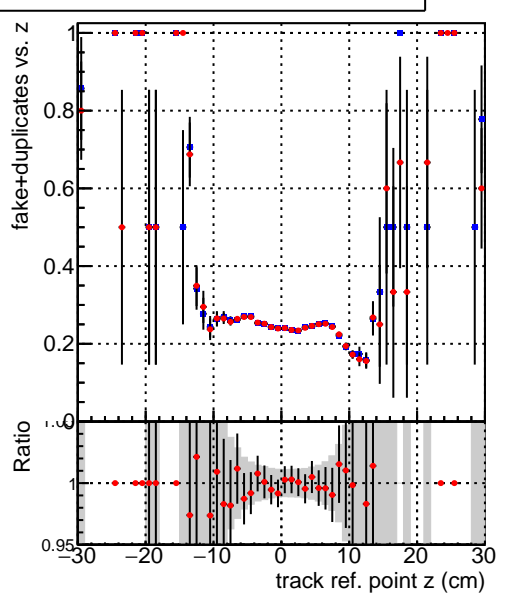

Efficiency vs vertpos**fake+duplicates vs vert r****Efficiency vs vert z****fake+duplicates vs vert z****Efficiency vs. sim PV z****fake+duplicates vs Sim. PV z**

■ DQM_TT_mkFit-DQM_mod-127
● DQM_TT_mkFit-DQM_mod_updated-127