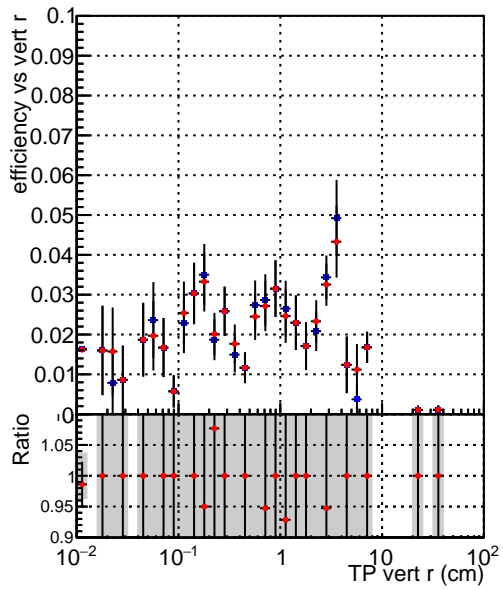

Efficiency vs vertpos**fake+duplicates vs vert r****Efficiency vs vert z****fake+duplicates vs vert z****Efficiency vs. sim PV z****fake+duplicates vs Sim. PV z**

■ DQM_TT_mkFit-DQM_mod-127
● DQM_TT_mkFit-DQM_mod_updated-127