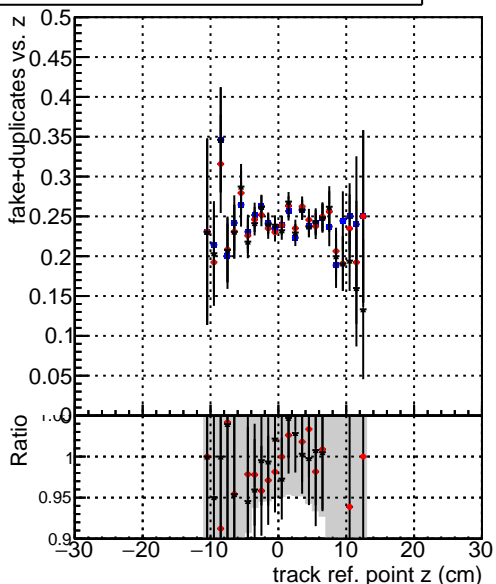

**Efficiency vs vertpos****fake+duplicates vs vert r****Efficiency**

- DQM\_TT\_mkFit-DQM\_original-0
- DQM\_TT\_mkFit-DQM\_mod-127
- DQM\_TT\_mkFit-DQM\_mod\_updated-127

**Efficiency vs. sim PV z****fake+duplicates vs Sim. PV z**