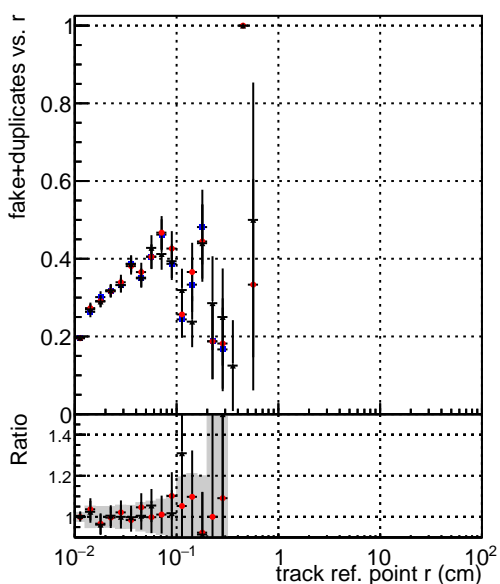

**Efficiency vs vertpos****fake+duplicates vs vert r****Efficiency**

- DQM\_TT\_mkFit-DQM\_original-0
- DQM\_TT\_mkFit-DQM\_mod-127
- DQM\_TT\_mkFit-DQM\_mod\_updated-127

**Efficiency vs. sim PV z****fake+duplicates vs Sim. PV z**