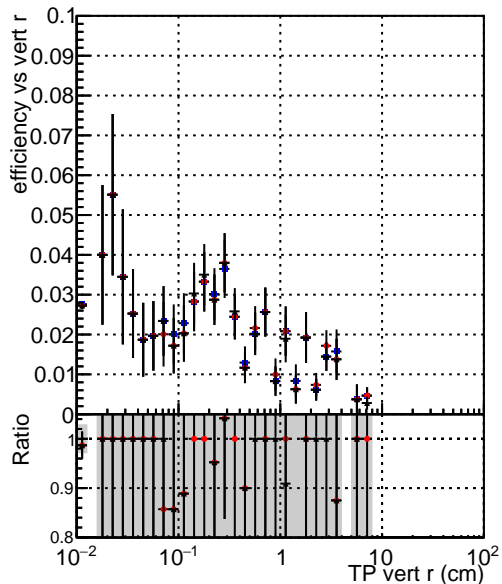

**Efficiency vs vertpos****fake+duplicates vs vert r****Efficiency**

- DQM\_TT\_mkFit-DQM\_original-0
- DQM\_TT\_mkFit-DQM\_mod-127
- DQM\_TT\_mkFit-DQM\_mod\_updated-127

**Efficiency vs. sim PV z****fake+duplicates vs Sim. PV z**