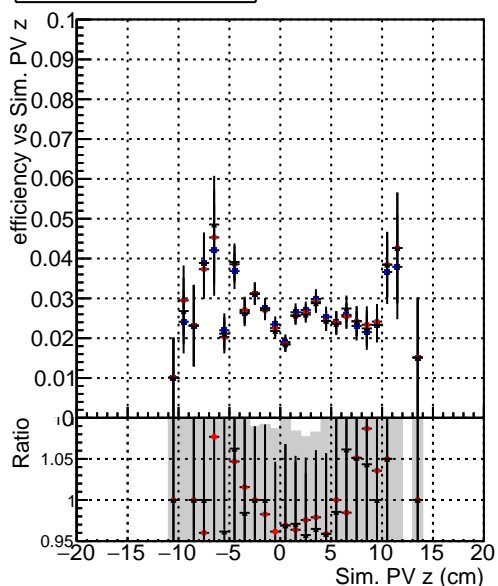

**Efficiency vs vertpos****fake+duplicates vs vert r****Efficiency**

- DQM\_TT\_mkFit-DQM\_original-0
- DQM\_TT\_mkFit-DQM\_mod-127
- DQM\_TT\_mkFit-DQM\_mod\_updated-127

**Efficiency vs. sim PV z****fake+duplicates vs Sim. PV z**