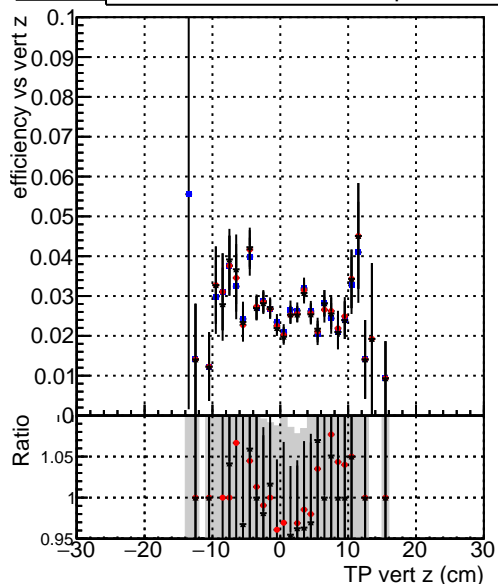

**Efficiency vs vertpos****fake+duplicates vs vert r****Efficiency**

- DQM\_TT\_mkFit-DQM\_original-0
- DQM\_TT\_mkFit-DQM\_mod-127
- DQM\_TT\_mkFit-DQM\_mod\_updated-127

**Efficiency vs. sim PV z****fake+duplicates vs Sim. PV z**