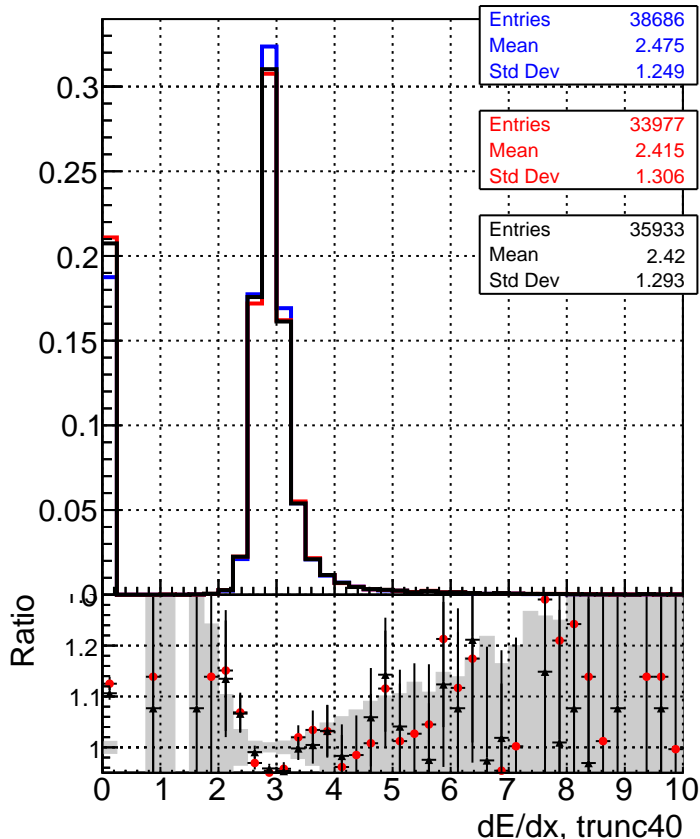

dE/dx estimator 1

dE/dx estimator 2

—■ DQM_TT_mkFit-DQM_original-0
—● DQM_TT_mkFit-DQM_mod-127
—▲ DQM_TT_mkFit-DQM_mod_updated-127