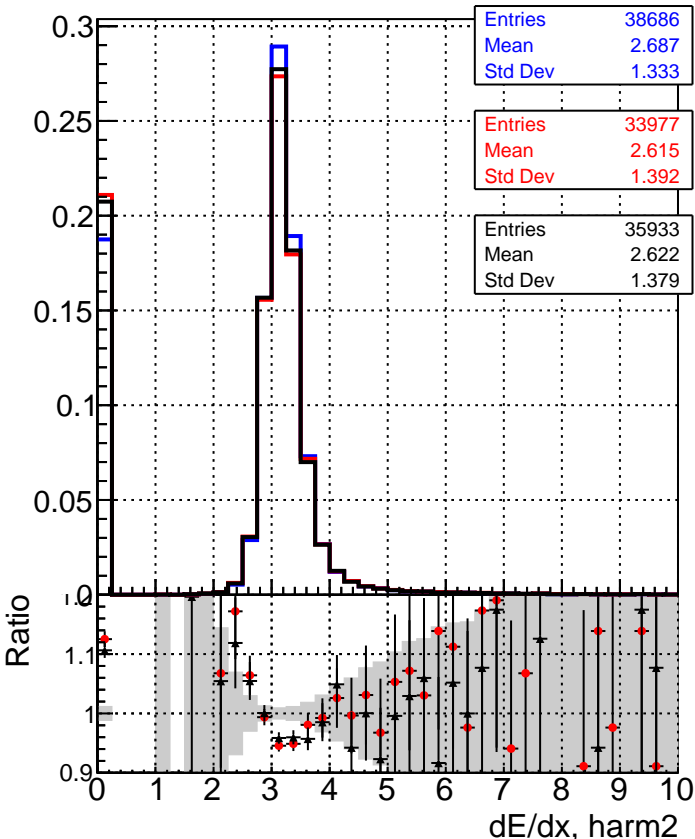

dE/dx estimator 1

dE/dx estimator 2

—■ DQM_TT_mkFit-DQM_original-0
—● DQM_TT_mkFit-DQM_mod-127
—▲ DQM_TT_mkFit-DQM_mod_updated-127