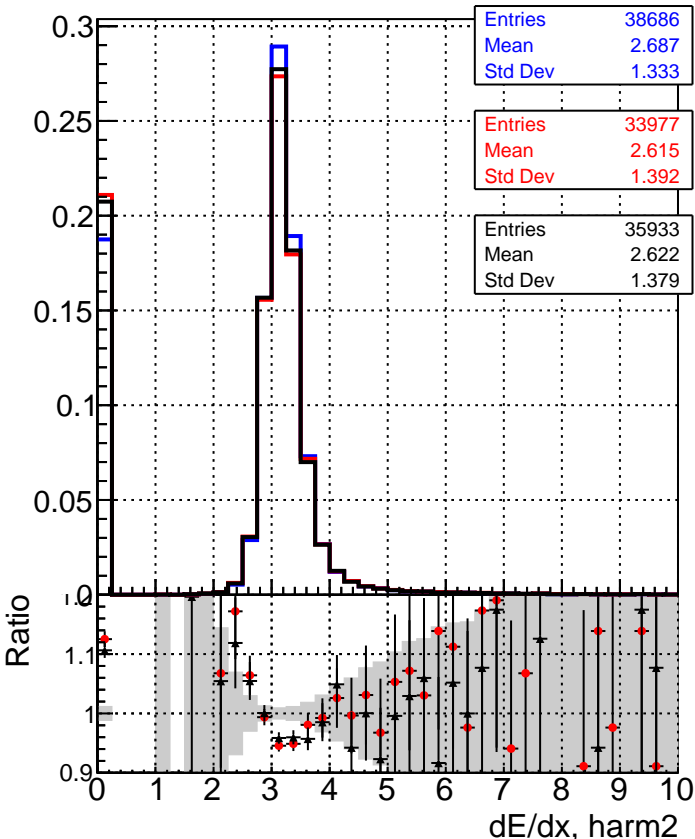

dE/dx estimator 1

dE/dx estimator 2

■ DQM_TT_mkFit-DQM_original-0
● DQM_TT_mkFit-DQM_mod-127
▲ DQM_TT_mkFit-DQM_mod_updated-127