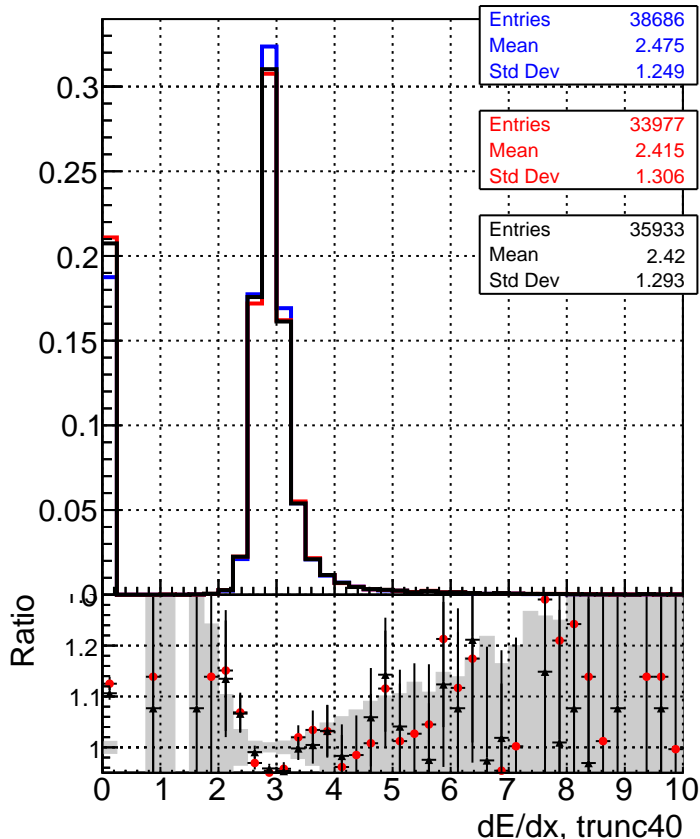

dE/dx estimator 1

dE/dx estimator 2

■ DQM_TT_mkFit-DQM_original-0
● DQM_TT_mkFit-DQM_mod-127
▲ DQM_TT_mkFit-DQM_mod_updated-127