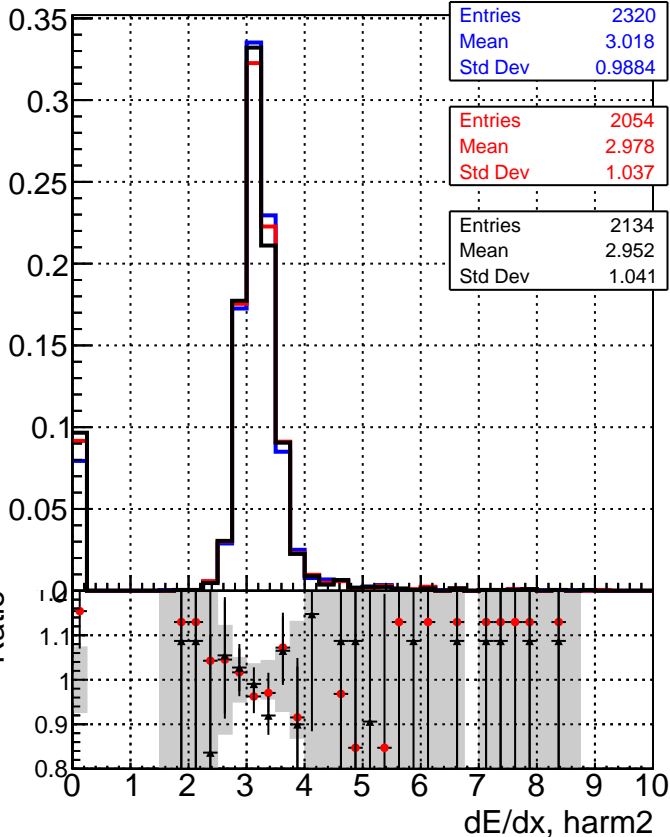

dE/dx estimator 1**dE/dx estimator 2**

■ DQM_TT_mkFit-DQM_original-0
● DQM_TT_mkFit-DQM_mod-127
▲ DQM_TT_mkFit-DQM_mod_updated-127