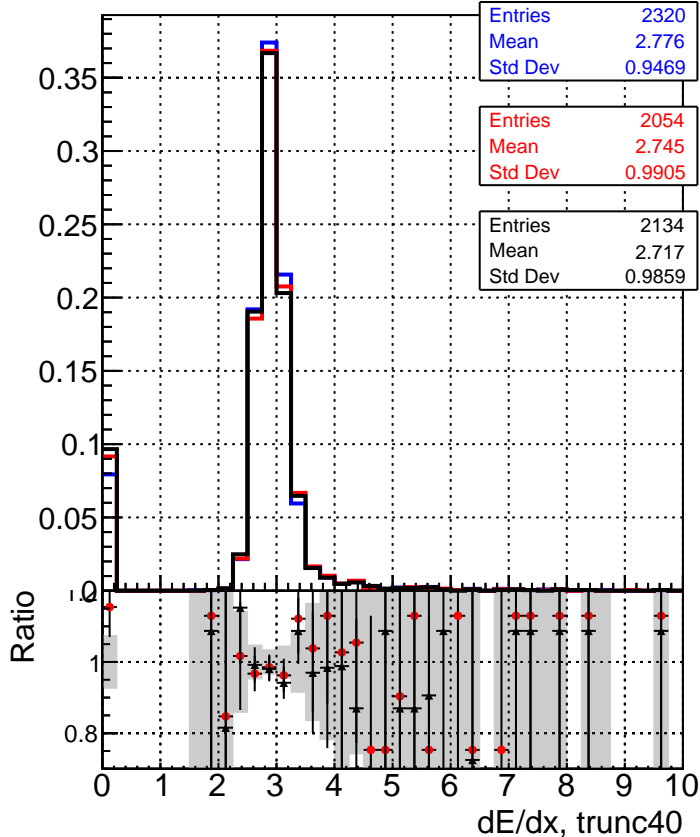

dE/dx estimator 1**dE/dx estimator 2**

■ DQM_TT_mkFit-DQM_original-0
● DQM_TT_mkFit-DQM_mod-127
▲ DQM_TT_mkFit-DQM_mod_updated-127