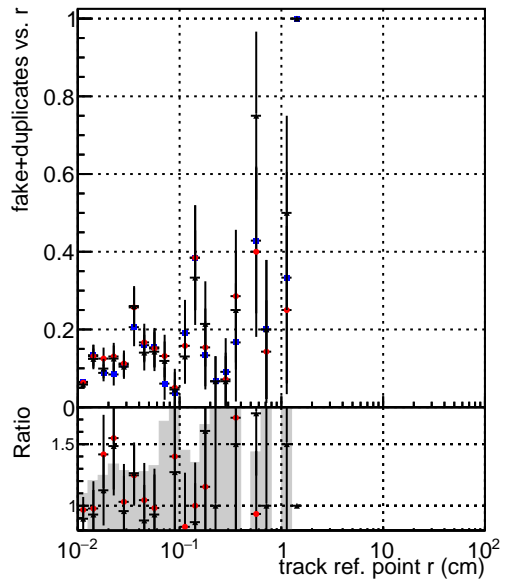

fake+duplicates vs vert r

—◆— DQM_TT_mkFit-DQM_original-0
—●— DQM_TT_mkFit-DQM_mod-127
—▲— DQM_TT_mkFit-DQM_mod_updated-127

**fake+duplicates vs Sim. PV z**