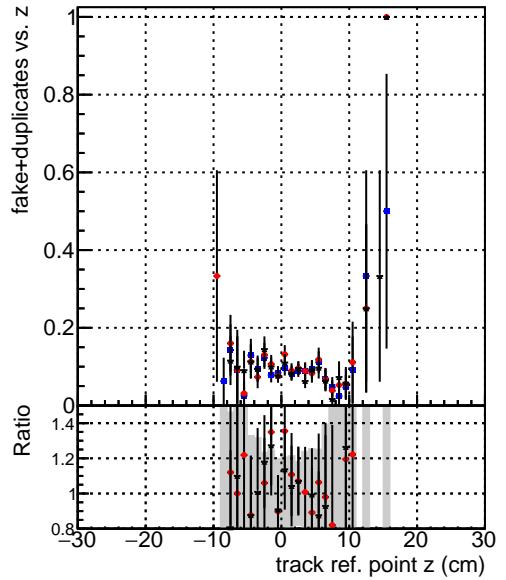

fake+duplicates vs vert r

—◆— DQM_TT_mkFit-DQM_original-0
—●— DQM_TT_mkFit-DQM_mod-127
—▲— DQM_TT_mkFit-DQM_mod_updated-127

**fake+duplicates vs Sim. PV z**