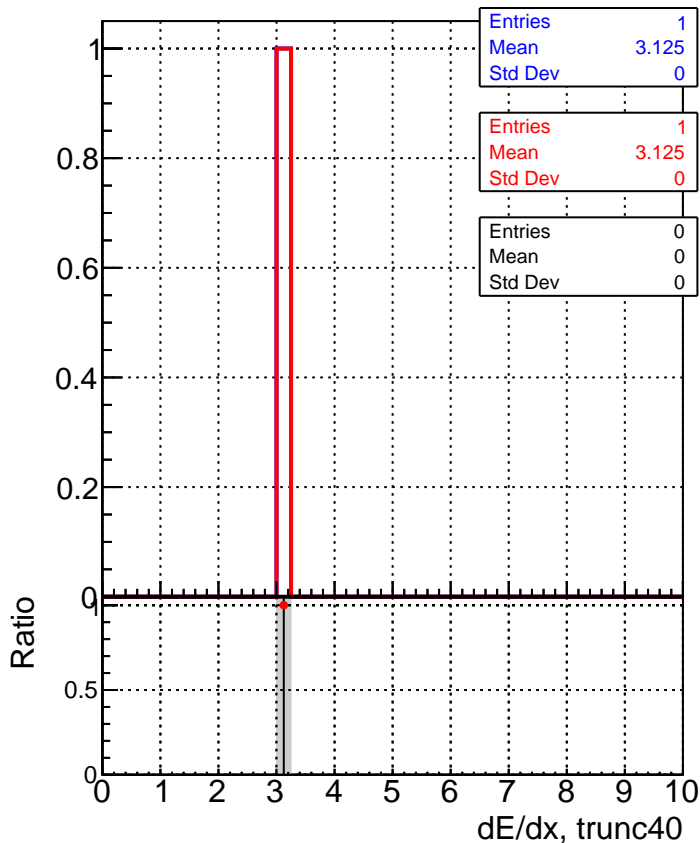

dE/dx estimator 1

dE/dx estimator 2

■ DQM_TT_mkFit-DQM_original-0
—●— DQM_TT_mkFit-DQM_mod-127
—▲— DQM_TT_mkFit-DQM_mod_updated-127