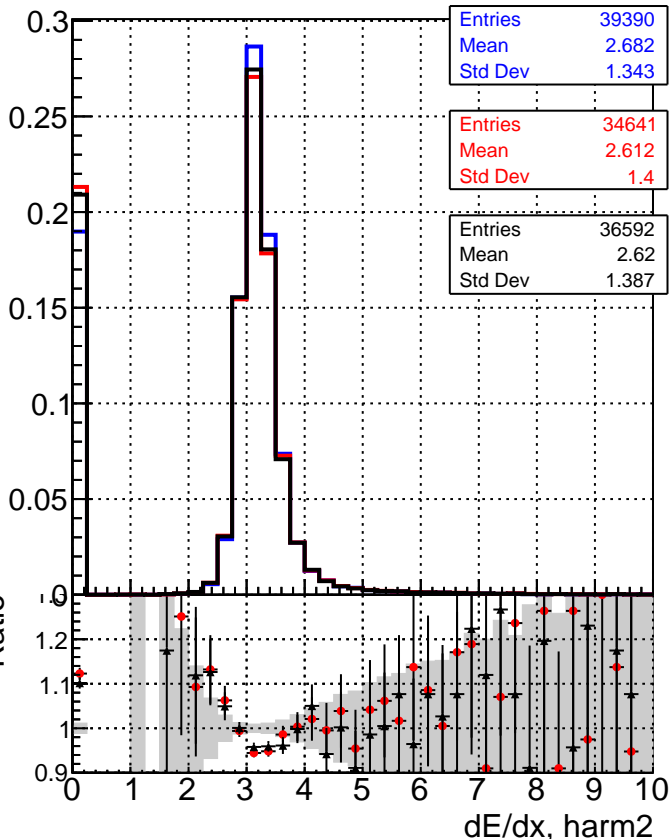

dE/dx estimator 1**dE/dx estimator 2**

■ DQM_TT_mkFit-DQM_original-0
● DQM_TT_mkFit-DQM_mod-127
▲ DQM_TT_mkFit-DQM_mod_updated-127