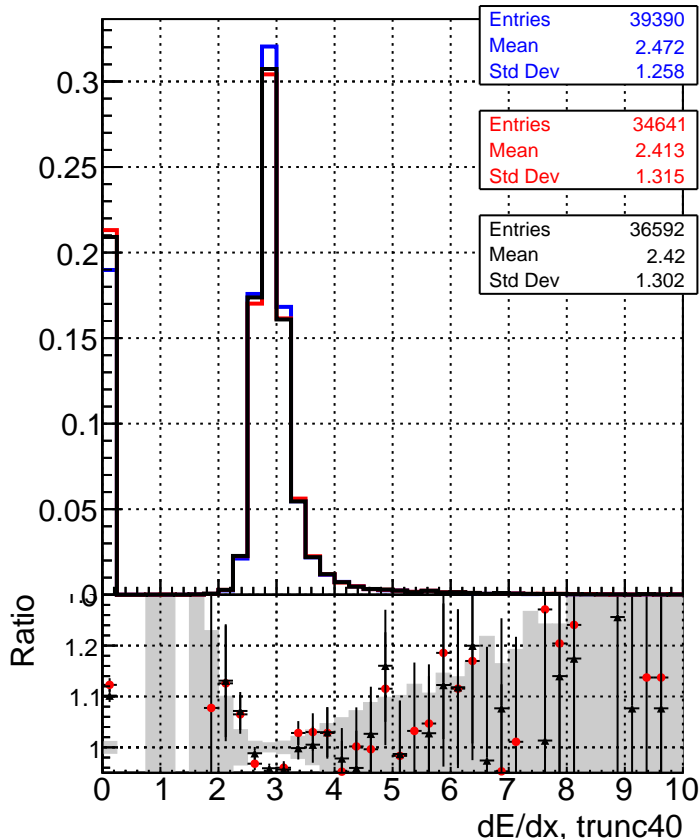

dE/dx estimator 1**dE/dx estimator 2**

■ DQM_TT_mkFit-DQM_original-0
● DQM_TT_mkFit-DQM_mod-127
▲ DQM_TT_mkFit-DQM_mod_updated-127