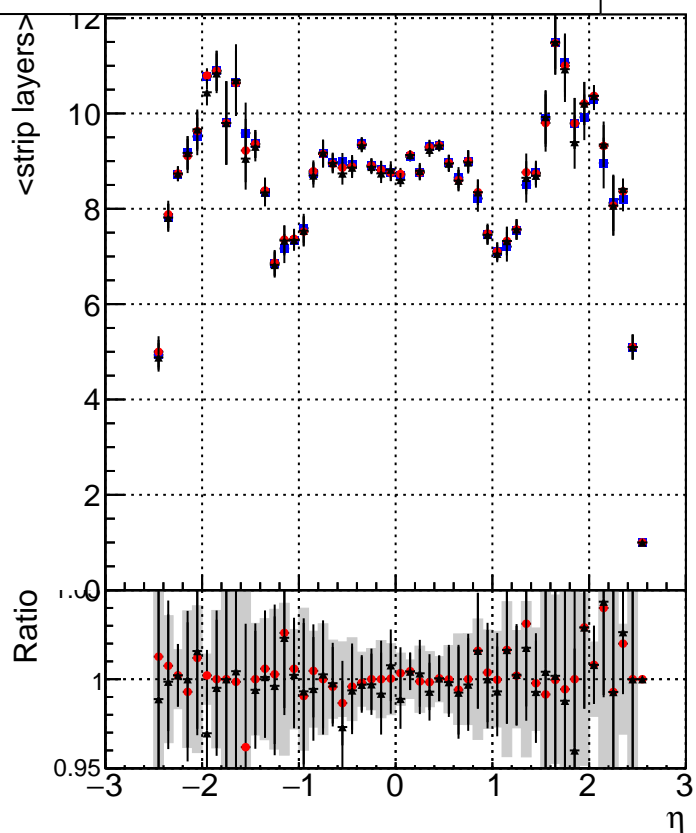

mean # PXL hits vs eta

mean # PXL Layers with measurement vs eta

mean # STRIP hits vs eta

■ DQM_TT_mkFit-DQM_original-0
● DQM_TT_mkFit-DQM_original-127
▲ DQM_TT_mkFit-DQM_updated-127