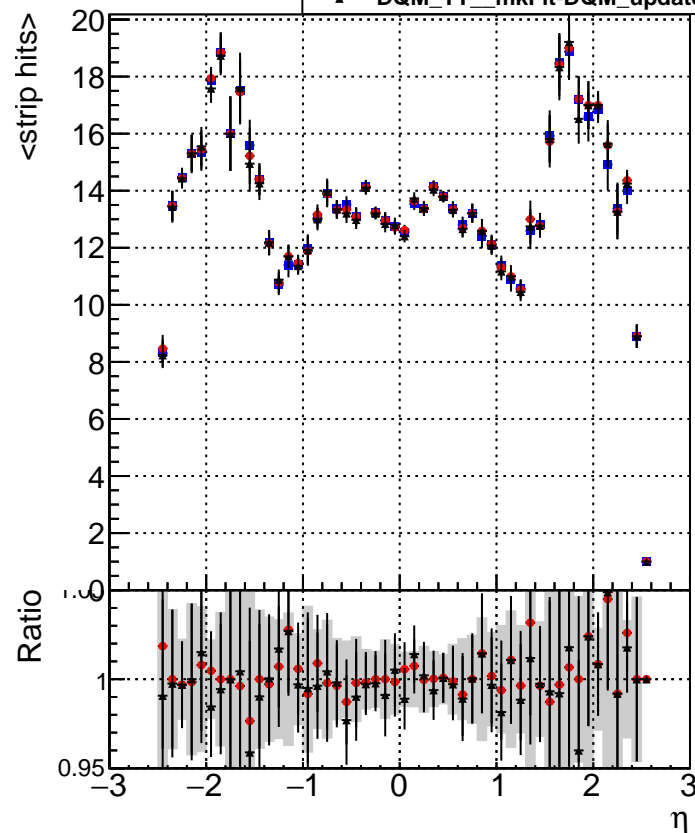

mean # PXL hits vs eta

mean # PXL Layers with measurement vs eta

mean # STRIP hits vs eta

■ DQM_TT_mkFit-DQM_original-0
● DQM_TT_mkFit-DQM_original-127
▲ DQM_TT_mkFit-DQM_updated-127