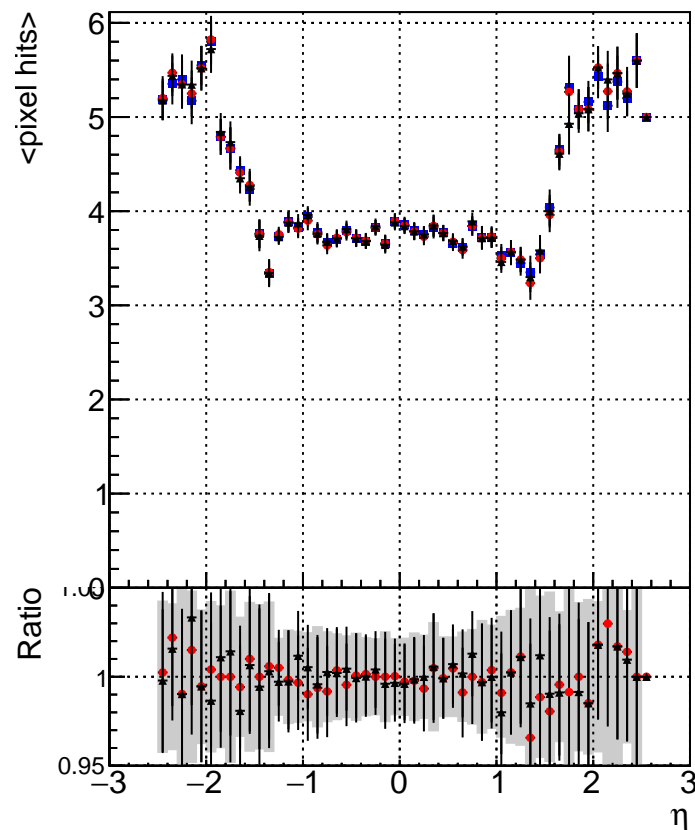

mean # PXL hits vs eta

mean # PXL Layers with measurement vs eta

mean # STRIP hits vs eta

■ DQM_TT_mkFit-DQM_original-0
● DQM_TT_mkFit-DQM_original-127
▲ DQM_TT_mkFit-DQM_updated-127