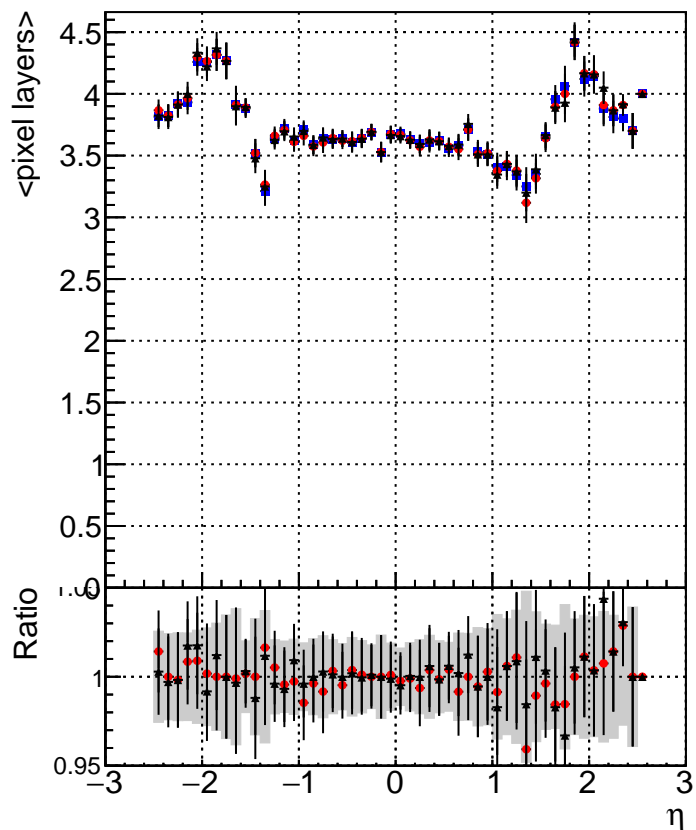

mean # PXL hits vs eta

mean # PXL Layers with measurement vs eta

mean # STRIP hits vs eta

■ DQM_TT_mkFit-DQM_original-0
● DQM_TT_mkFit-DQM_original-127
▲ DQM_TT_mkFit-DQM_updated-127