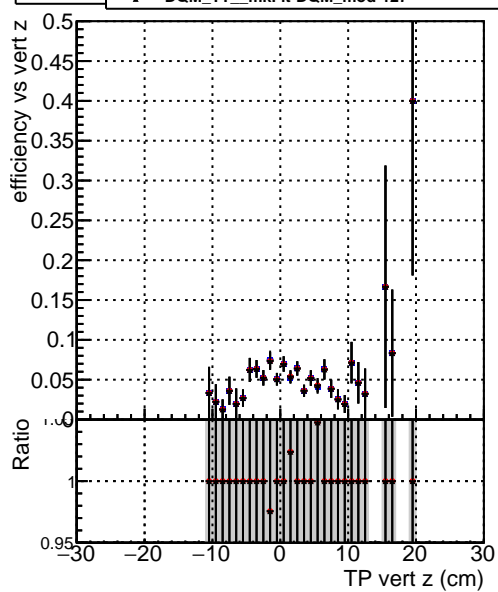

**Efficiency vs vertpos****Efficiency vs vert z**

- DQM\_TT\_mkFit-DQM\_original-0
- DQM\_TT\_mkFit-DQM\_original-127
- DQM\_TT\_mkFit-DQM\_mod-127

**Efficiency vs. sim PV z**