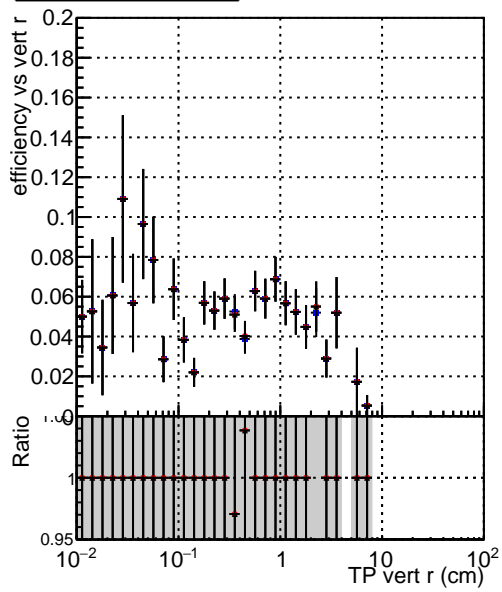

**Efficiency vs vertpos****Efficiency vs vert z**

- DQM\_TT\_mkFit-DQM\_original-0
- DQM\_TT\_mkFit-DQM\_original-127
- DQM\_TT\_mkFit-DQM\_mod-127

**Efficiency vs. sim PV z**