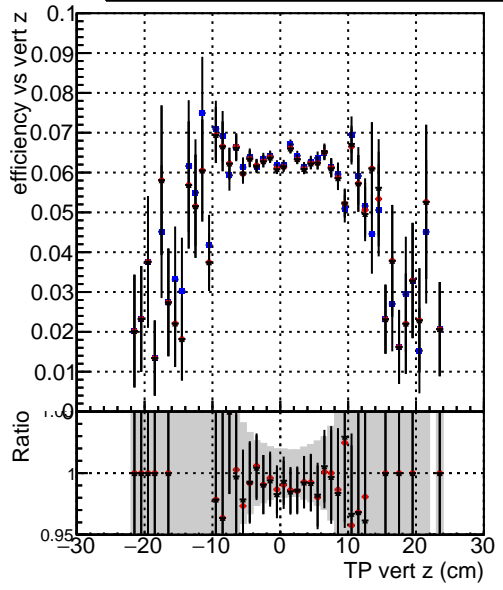

**Efficiency vs vertpos****fake+duplicates vs vert r****Efficiency**

- DQM\_TT\_mkFit-DQM\_original-0
- DQM\_TT\_mkFit-DQM\_original-127
- DQM\_TT\_mkFit-DQM\_mod-127

**Efficiency vs. sim PV z****fake+duplicates vs Sim. PV z**