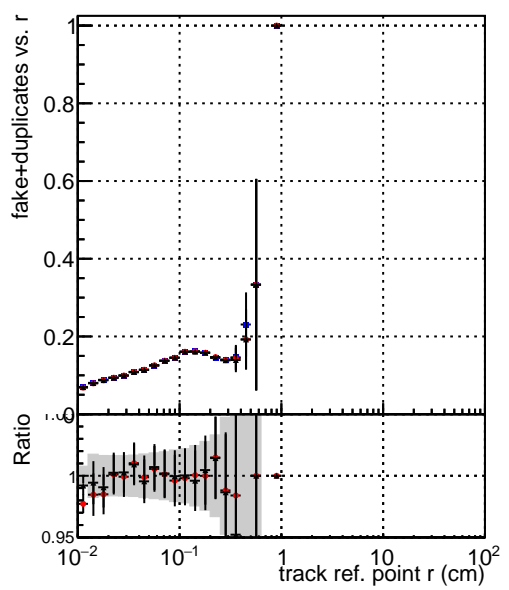

**Efficiency vs vertpos****fake+duplicates vs vert r****Efficiency**

- DQM\_TT\_mkFit-DQM\_original-0
- DQM\_TT\_mkFit-DQM\_original-127
- DQM\_TT\_mkFit-DQM\_mod-127

**Efficiency vs. sim PV z****fake+duplicates vs Sim. PV z**