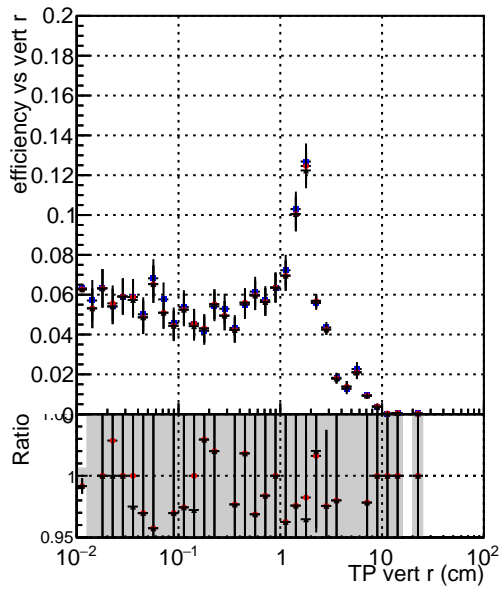

**Efficiency vs vertpos****fake+duplicates vs vert r****Efficiency**

- DQM\_TT\_mkFit-DQM\_original-0
- DQM\_TT\_mkFit-DQM\_original-127
- DQM\_TT\_mkFit-DQM\_mod-127

**Efficiency vs. sim PV z****fake+duplicates vs Sim. PV z**