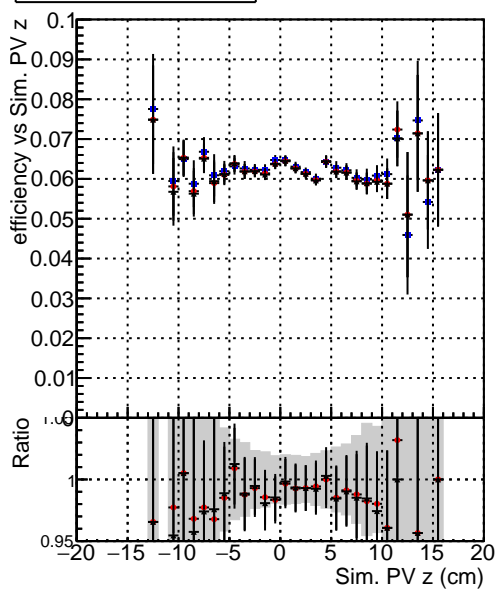

**Efficiency vs vertpos****fake+duplicates vs vert r****Efficiency**

- DQM\_TT\_mkFit-DQM\_original-0
- DQM\_TT\_mkFit-DQM\_original-127
- DQM\_TT\_mkFit-DQM\_mod-127

**Efficiency vs. sim PV z****fake+duplicates vs Sim. PV z**