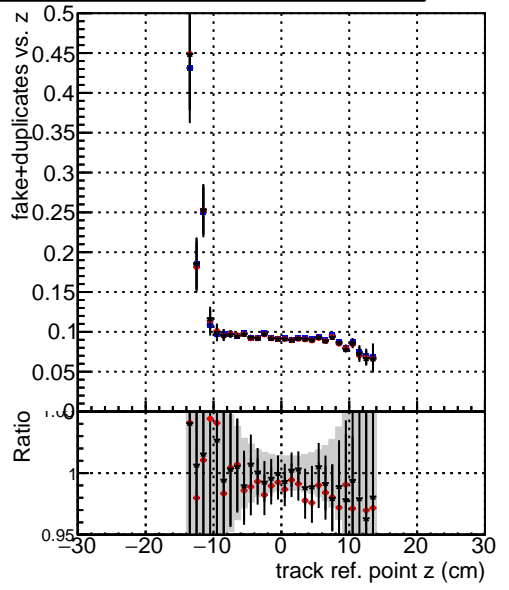

**Efficiency vs vertpos****fake+duplicates vs vert r****Efficiency**

- DQM\_TT\_mkFit-DQM\_original-0
- DQM\_TT\_mkFit-DQM\_original-127
- DQM\_TT\_mkFit-DQM\_mod-127

**Efficiency vs. sim PV z****fake+duplicates vs Sim. PV z**