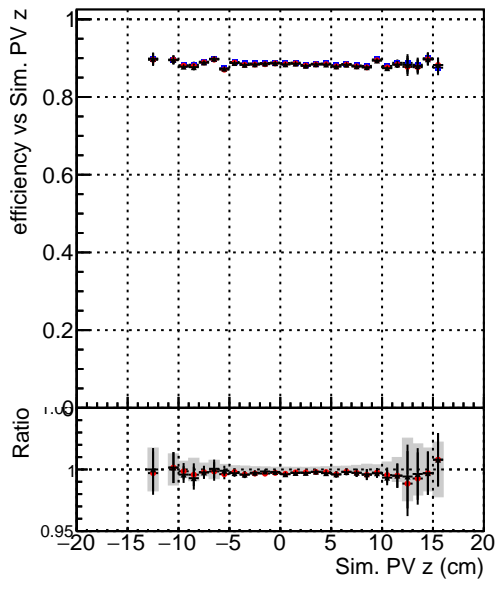

**Efficiency vs vertpos****fake+duplicates vs vert r****Efficiency**

- DQM\_TT\_mkFit-DQM\_original-0
- DQM\_TT\_mkFit-DQM\_mod-127
- DQM\_TT\_mkFit-DQM\_mod\_updatedmod-127

**Efficiency vs. sim PV z****fake+duplicates vs Sim. PV z**