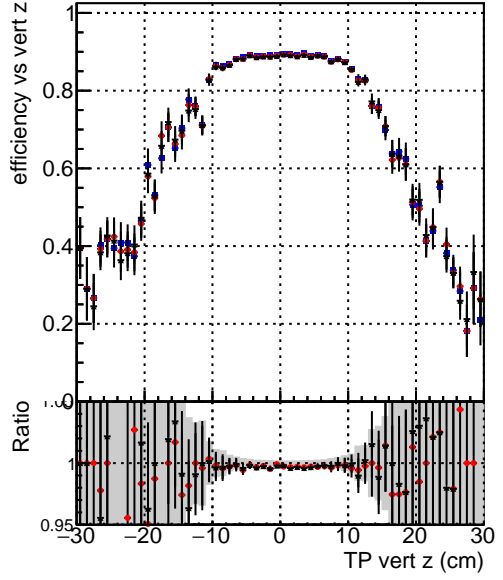

**Efficiency vs vertpos****fake+duplicates vs vert r****Efficiency**

- DQM\_TT\_mkFit-DQM\_original-0
- DQM\_TT\_mkFit-DQM\_mod-127
- DQM\_TT\_mkFit-DQM\_mod\_updatedmod-127

**Efficiency vs. sim PV z****fake+duplicates vs Sim. PV z**