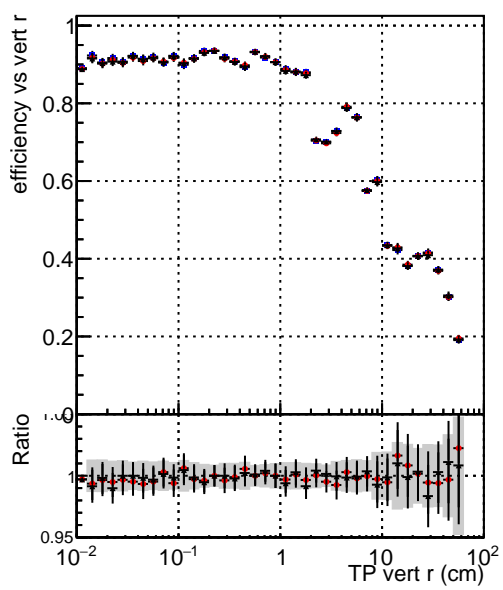

**Efficiency vs vertpos****fake+duplicates vs vert r****Efficiency**

- DQM\_TT\_mkFit-DQM\_original-0
- DQM\_TT\_mkFit-DQM\_mod-127
- DQM\_TT\_mkFit-DQM\_mod\_updatedmod-127

**Efficiency vs. sim PV z****fake+duplicates vs Sim. PV z**