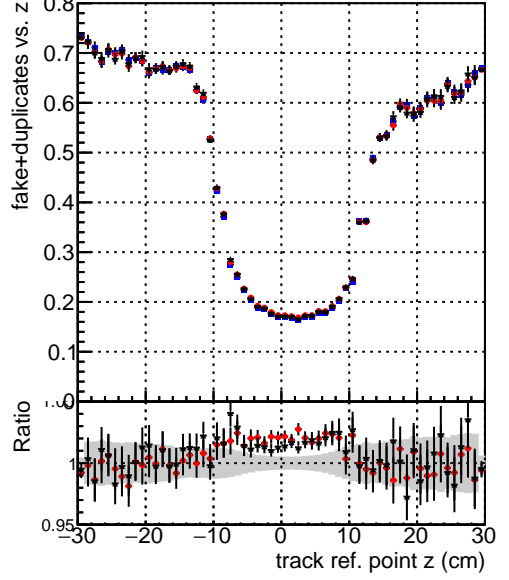

**Efficiency vs vertpos****fake+duplicates vs vert r****Efficiency**

- DQM\_TT\_mkFit-DQM\_original-0
- DQM\_TT\_mkFit-DQM\_mod-127
- DQM\_TT\_mkFit-DQM\_mod\_updatedmod-127

**Efficiency vs. sim PV z****fake+duplicates vs Sim. PV z**