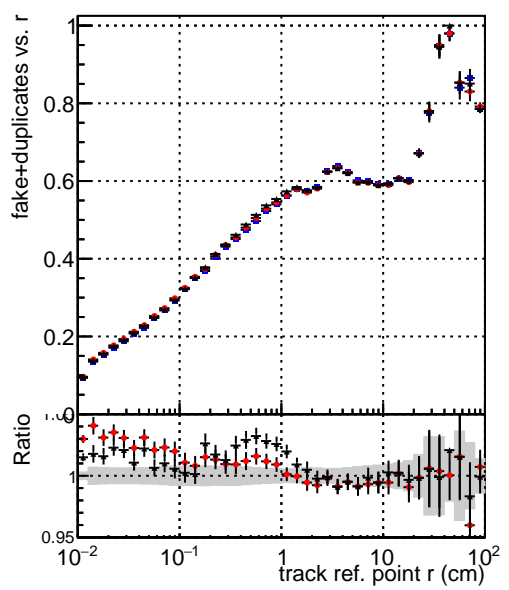

**Efficiency vs vertpos****fake+duplicates vs vert r****Efficiency**

- DQM\_TT\_mkFit-DQM\_original-0
- DQM\_TT\_mkFit-DQM\_mod-127
- DQM\_TT\_mkFit-DQM\_mod\_updatedmod-127

**Efficiency vs. sim PV z****fake+duplicates vs Sim. PV z**