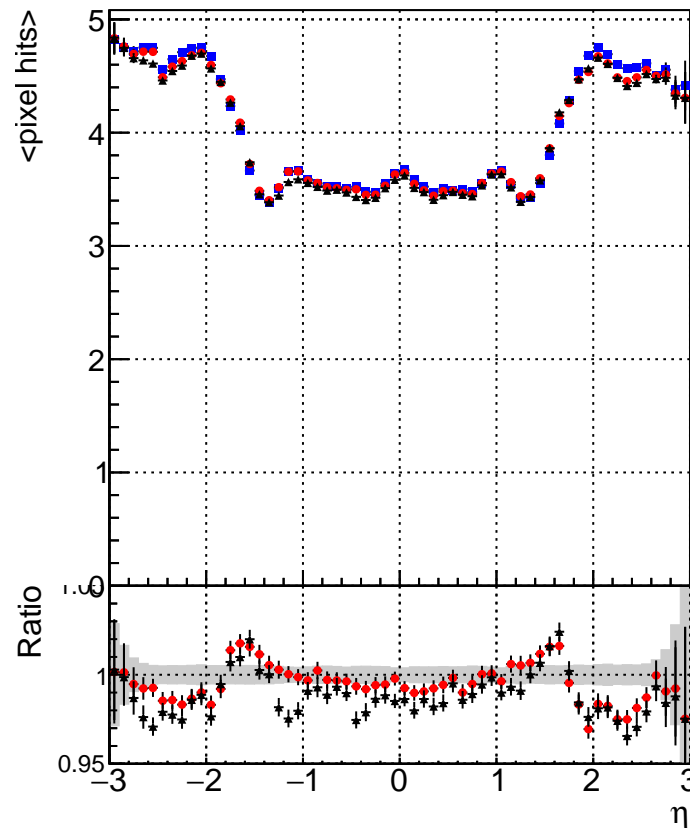

mean # PXL hits vs eta

mean # PXL Layers with measurement vs eta

mean # STRIP hits vs eta

■ DQM_TT_mkFit-DQM_original-0
● DQM_TT_mkFit-DQM_mod-127
▲ DQM_TT_mkFit-DQM_mod_updatedmod-127