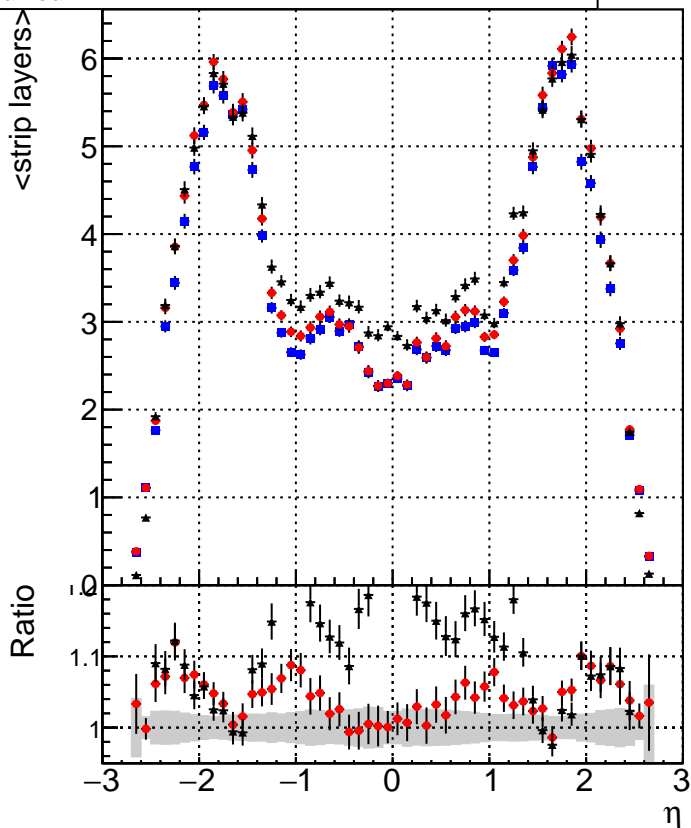

mean # PXL hits vs eta

mean # PXL Layers with measurement vs eta

mean # STRIP hits vs eta

■ DQM_TT_mkFit-DQM_original-0
● DQM_TT_mkFit-DQM_mod-127
▲ DQM_TT_mkFit-DQM_mod_updatedmod-127