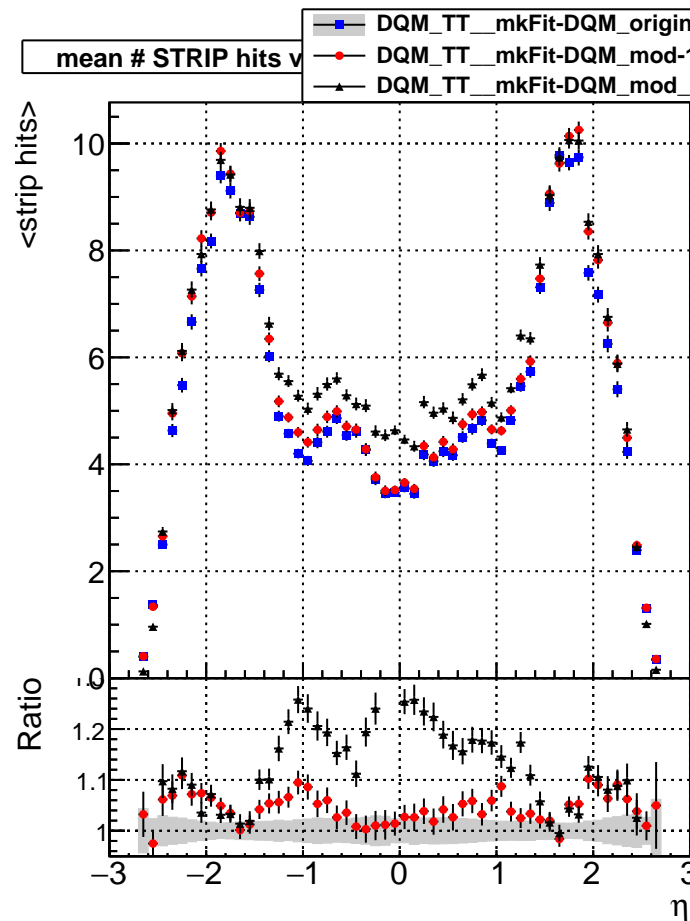

mean # PXL hits vs eta

mean # PXL Layers with measurement vs eta

mean # STRIP hits vs eta

■ DQM_TT_mkFit-DQM_original-0
● DQM_TT_mkFit-DQM_mod-127
▲ DQM_TT_mkFit-DQM_mod_updatedmod-127