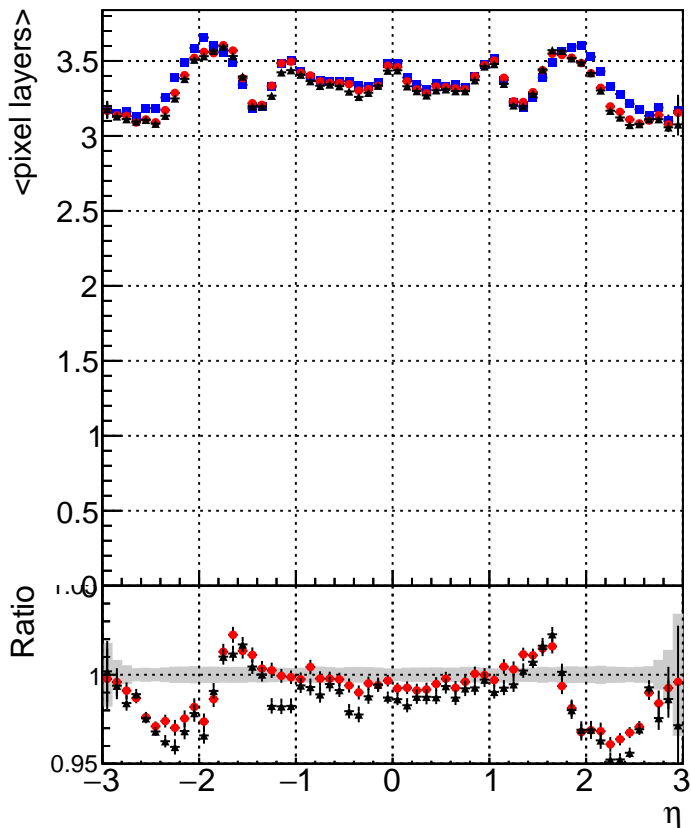

mean # PXL hits vs eta

mean # PXL Layers with measurement vs eta

mean # STRIP hits vs eta

■ DQM_TT_mkFit-DQM_original-0
● DQM_TT_mkFit-DQM_mod-127
▲ DQM_TT_mkFit-DQM_mod_updatedmod-127