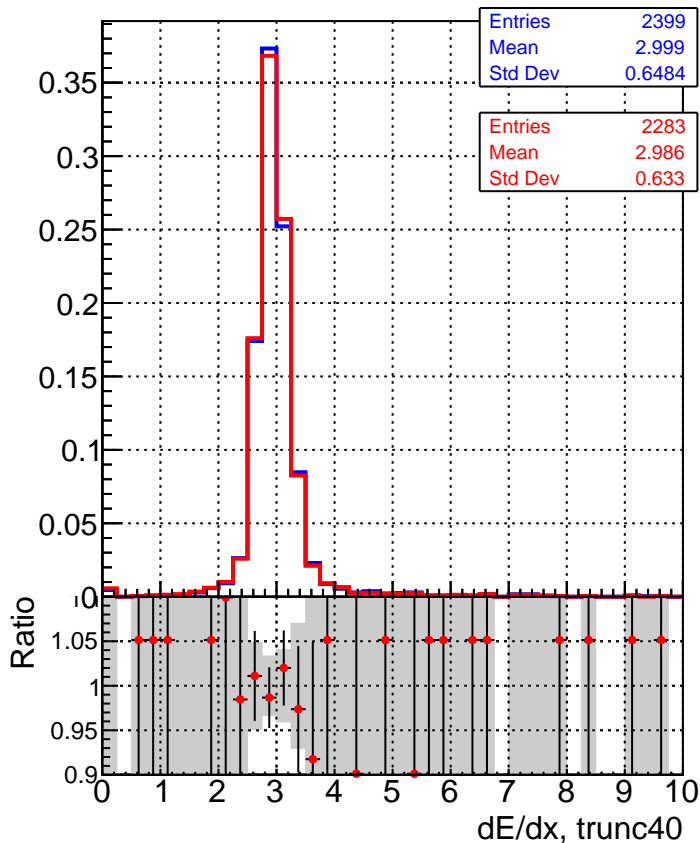

dE/dx estimator 1**dE/dx estimator 2**

■ DQM_TT_mkFit-DQM_original-0
● DQM_TT_mkFit-DQM_original-127