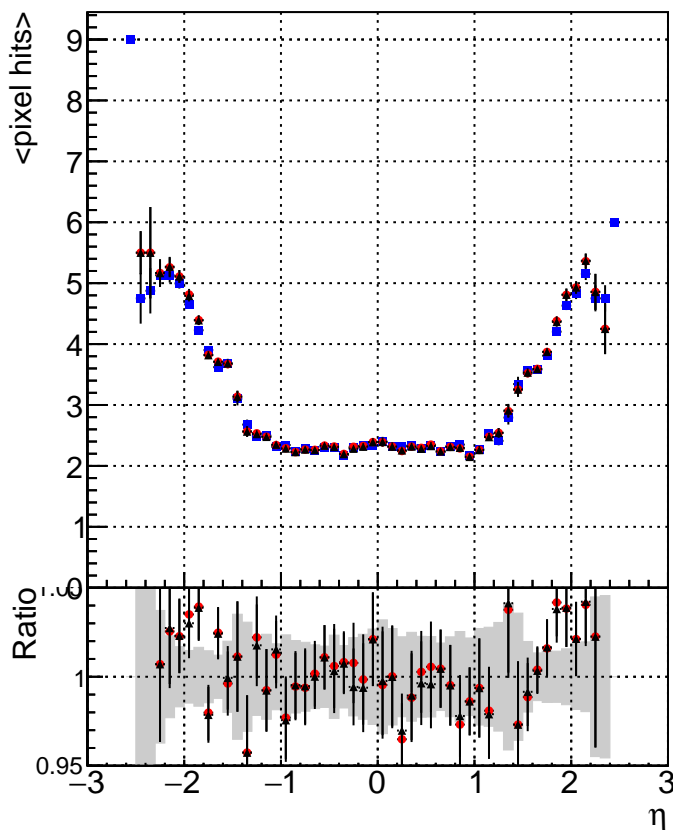

mean # PXL hits vs eta

mean # PXL Layers with measurement vs eta

mean # STRIP hits vs eta

■ DQM_V0001_R000000001_Global_cmssw_RECO
● DQM_V0001_R000000001_Global_mkFitOriginal_RECO
▲ DQM_V0001_R000000001_Global_mkFitNewALL_RECO