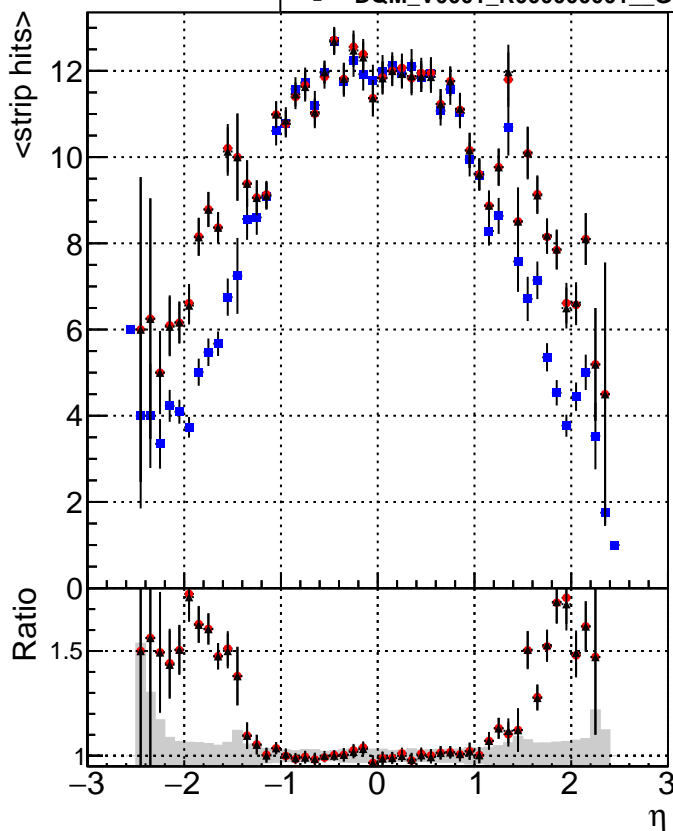

mean # PXL hits vs eta

mean # PXL Layers with measurement vs eta

mean # STRIP hits vs eta

■ DQM_V0001_R000000001_Global_cmssw_RECO
● DQM_V0001_R000000001_Global_mkFitOriginal_RECO
▲ DQM_V0001_R000000001_Global_mkFitNewALL_RECO