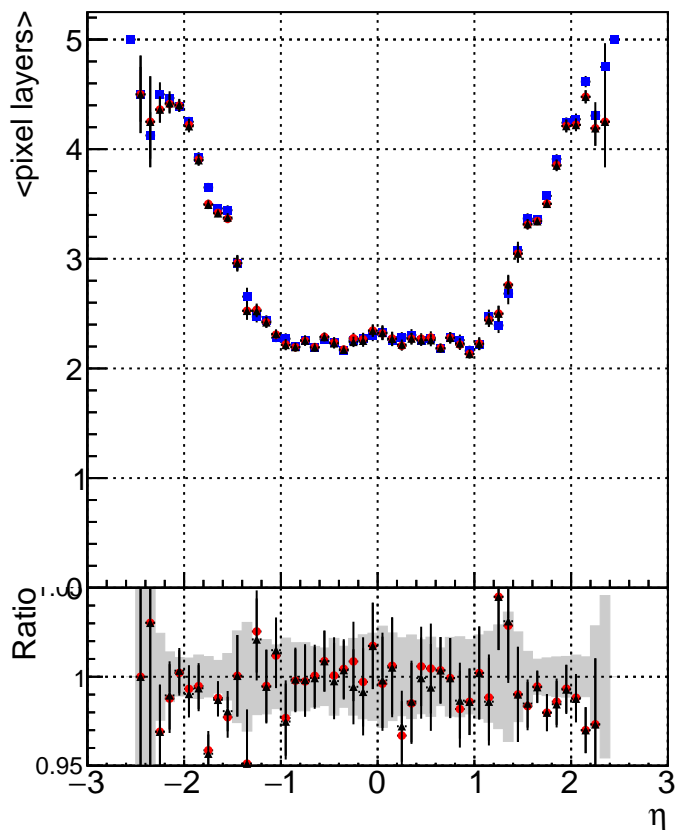

mean # PXL hits vs eta

mean # PXL Layers with measurement vs eta

mean # STRIP hits vs eta

■ DQM_V0001_R000000001_Global_cmssw_RECO
● DQM_V0001_R000000001_Global_mkFitOriginal_RECO
▲ DQM_V0001_R000000001_Global_mkFitNewALL_RECO