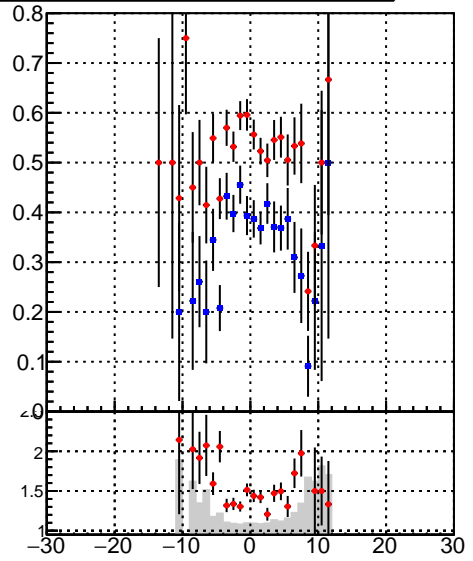

Efficiency vs vertpos**fake+duplicates vs vert r**

■ DQM_DisplacedSUSY_mkFit_
 ■ DQM_DisplacedSUSY_mkFit_BDT_

Efficiency**Efficiency vs. sim PV z****fake+duplicates vs Sim. PV z**