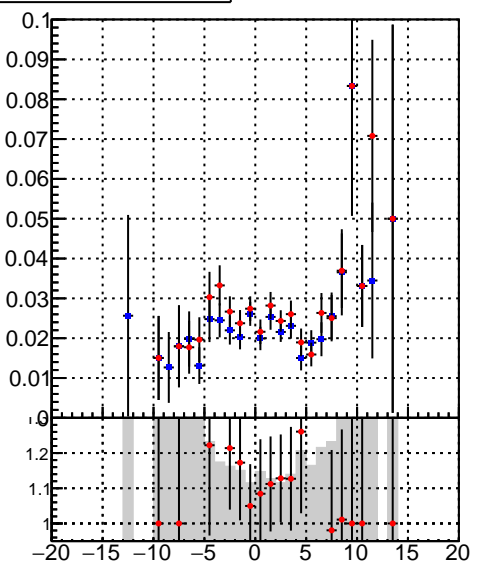

Efficiency vs vertpos**fake+duplicates vs vert r**

■ DQM_DisplacedSUSY_mkFit_
 ■ DQM_DisplacedSUSY_mkFit_BDT_

Efficiency**Efficiency vs. sim PV z****fake+duplicates vs Sim. PV z**