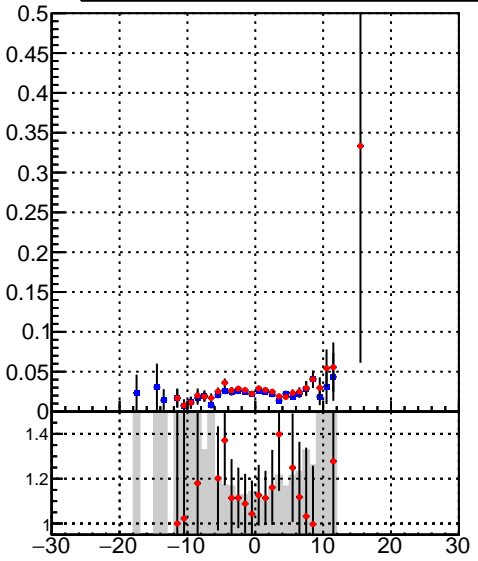

Efficiency vs vertpos**fake+duplicates vs vert r**

■ DQM_DisplacedSUSY_mkFit_
 ■ DQM_DisplacedSUSY_mkFit_BDT_

Efficiency**Efficiency vs. sim PV z****fake+duplicates vs Sim. PV z**