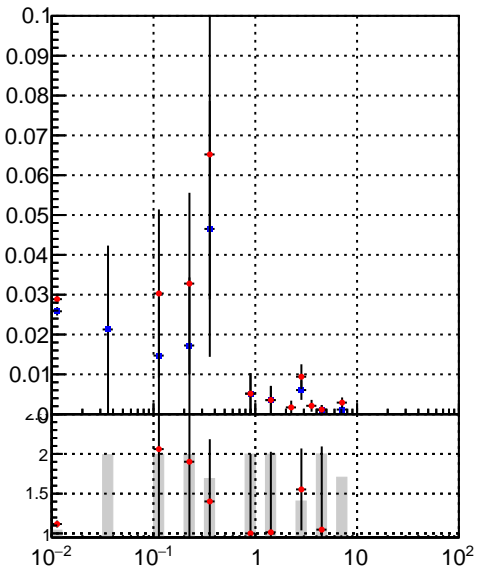

Efficiency vs vertpos**fake+duplicates vs vert r**

■ DQM_DisplacedSUSY_mkFit_
 ■ DQM_DisplacedSUSY_mkFit_BDT_

Efficiency**Efficiency vs. sim PV z****fake+duplicates vs Sim. PV z**