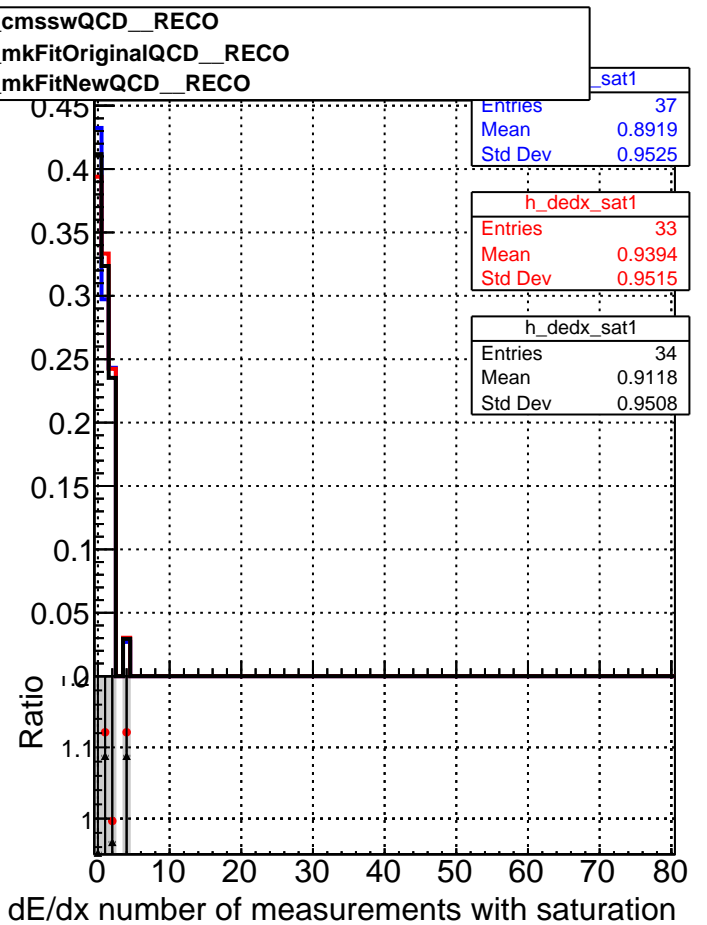

**dE/dx estimator 1****dE/dx estimator 2**

■ DQM\_V0001\_R000000001\_Global\_cmsswQCD\_RECO  
● DQM\_V0001\_R000000001\_Global\_mkFitOriginalQCD\_RECO  
▲ DQM\_V0001\_R000000001\_Global\_mkFitNewQCD\_RECO