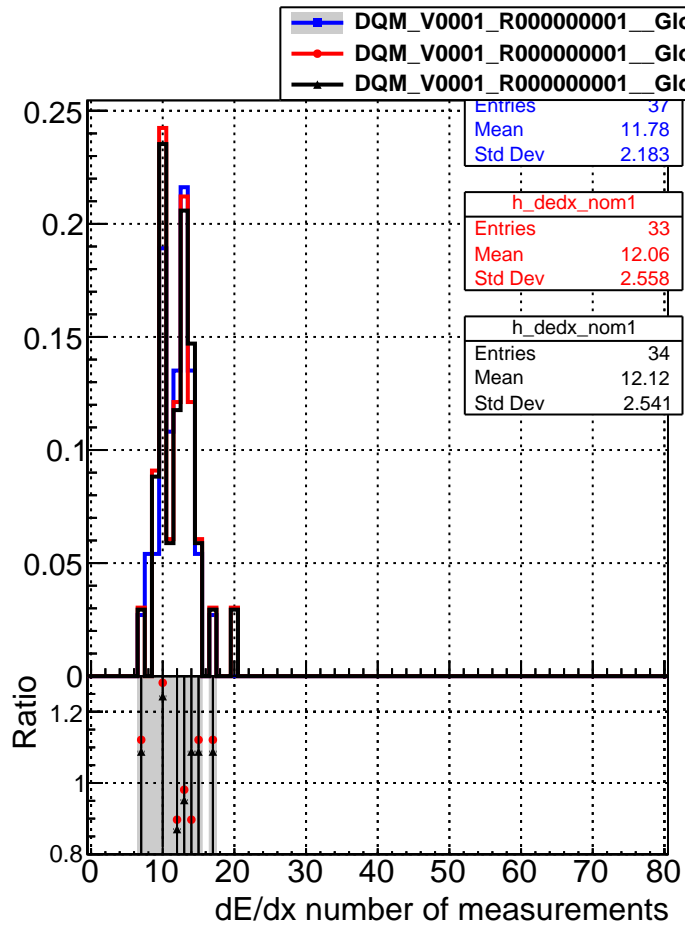

**dE/dx estimator 1****dE/dx estimator 2**

■ DQM\_V0001\_R000000001\_Global\_cmsswQCD\_RECO  
● DQM\_V0001\_R000000001\_Global\_mkFitOriginalQCD\_RECO  
▲ DQM\_V0001\_R000000001\_Global\_mkFitNewQCD\_RECO