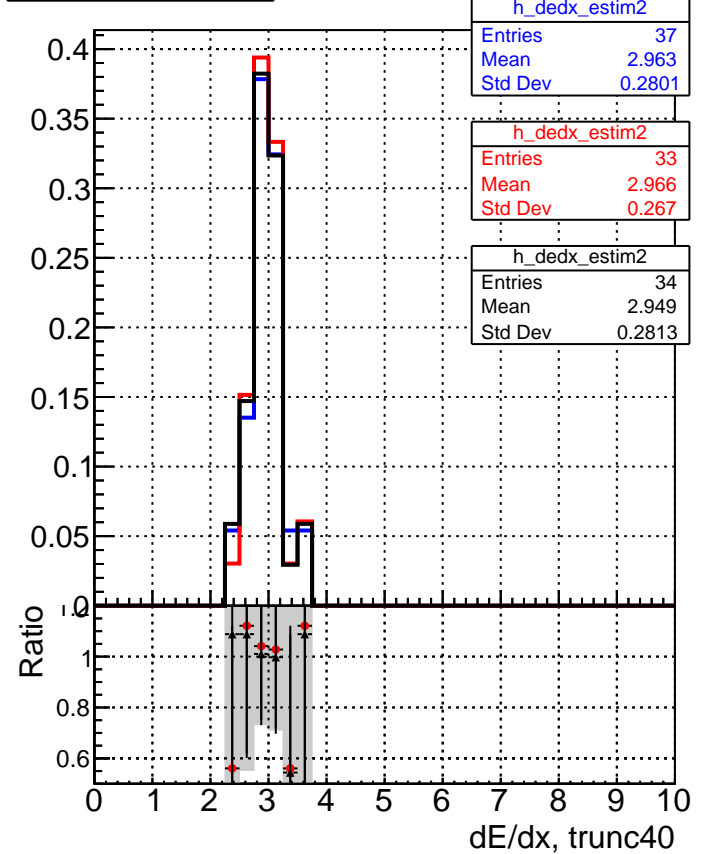

**dE/dx estimator 1****dE/dx estimator 2**

■ DQM\_V0001\_R000000001\_Global\_cmsswQCD\_RECO  
● DQM\_V0001\_R000000001\_Global\_mkFitOriginalQCD\_RECO  
▲ DQM\_V0001\_R000000001\_Global\_mkFitNewQCD\_RECO