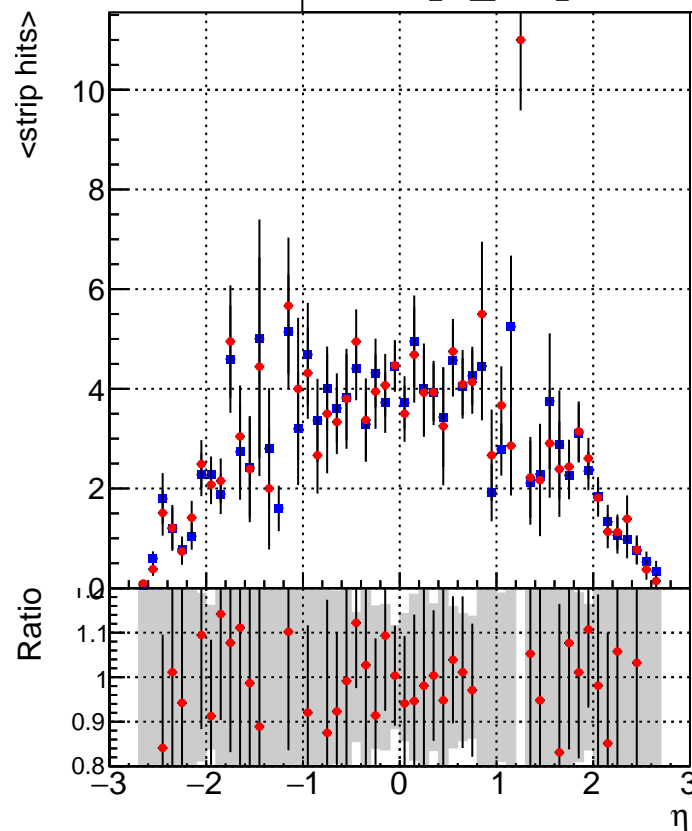

mean # PXL hits vs eta

mean # PXL Layers with measurement vs eta

mean # STRIP hits vs eta

■ DQM_TT_mkFit_ORIG
● DQM_TT_mkFit_MODIF