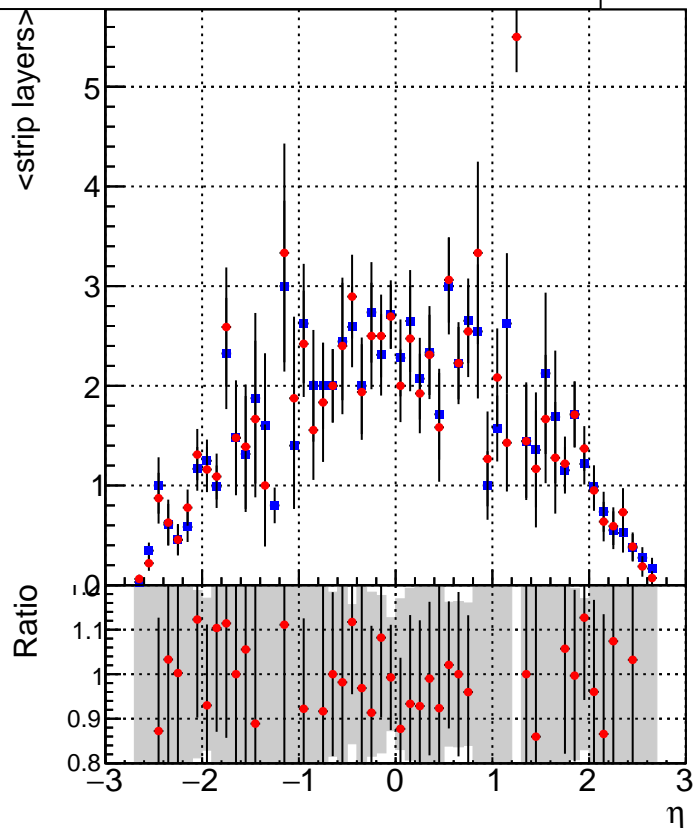

mean # PXL hits vs eta

mean # PXL Layers with measurement vs eta

mean # STRIP hits vs eta

■ DQM_TT_mkFit_ORIG
● DQM_TT_mkFit_MODIF