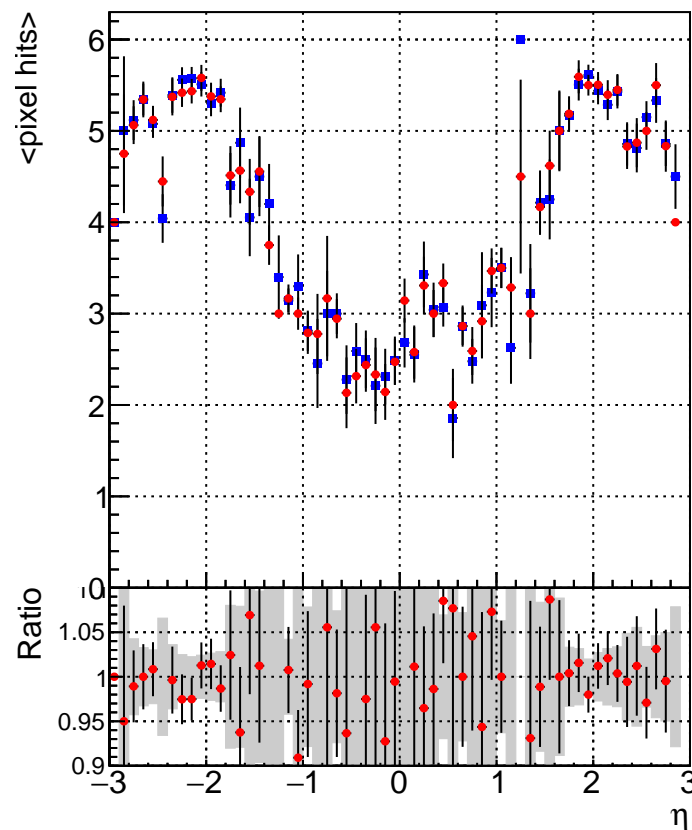

mean # PXL hits vs eta

mean # PXL Layers with measurement vs eta

mean # STRIP hits vs eta

■ DQM_TT_mkFit_ORIG
● DQM_TT_mkFit_MODIF