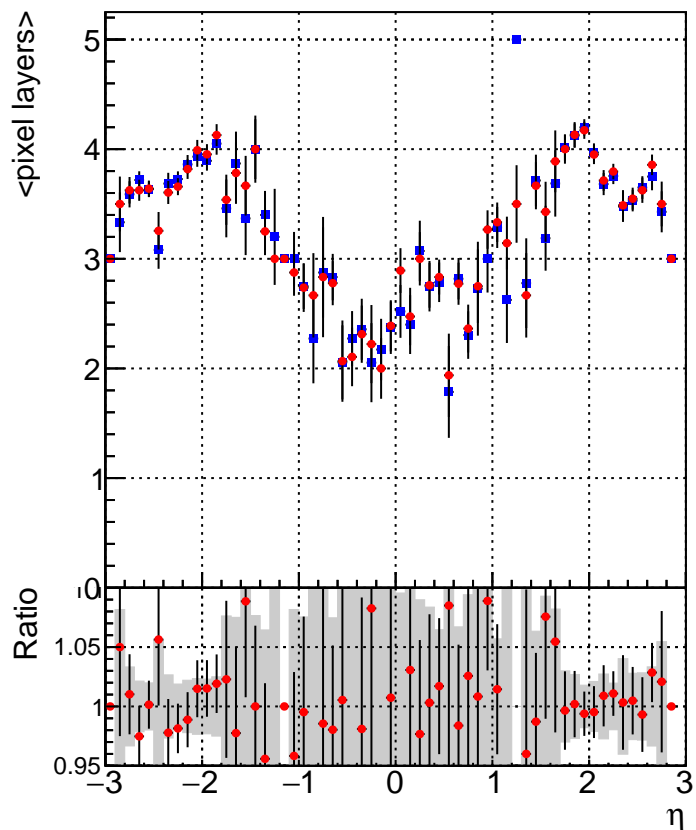

mean # PXL hits vs eta

mean # PXL Layers with measurement vs eta

mean # STRIP hits vs eta

■ DQM_TT_mkFit_ORIG
● DQM_TT_mkFit_MODIF