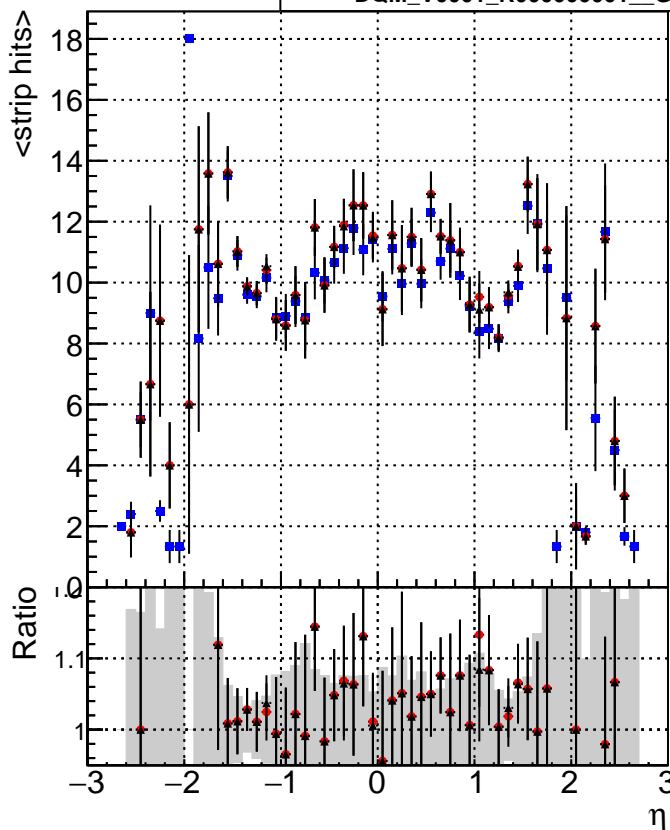

mean # PXL hits vs eta

mean # PXL Layers with measurement vs eta

mean # STRIP hits vs eta

■ DQM_V0001_R000000001_Global_cmssw1000time_RECO
● DQM_V0001_R000000001_Global_mkFitNewOLD1000time_RECO
▲ DQM_V0001_R000000001_Global_mkFitNewBinsAdj1000time_RECO