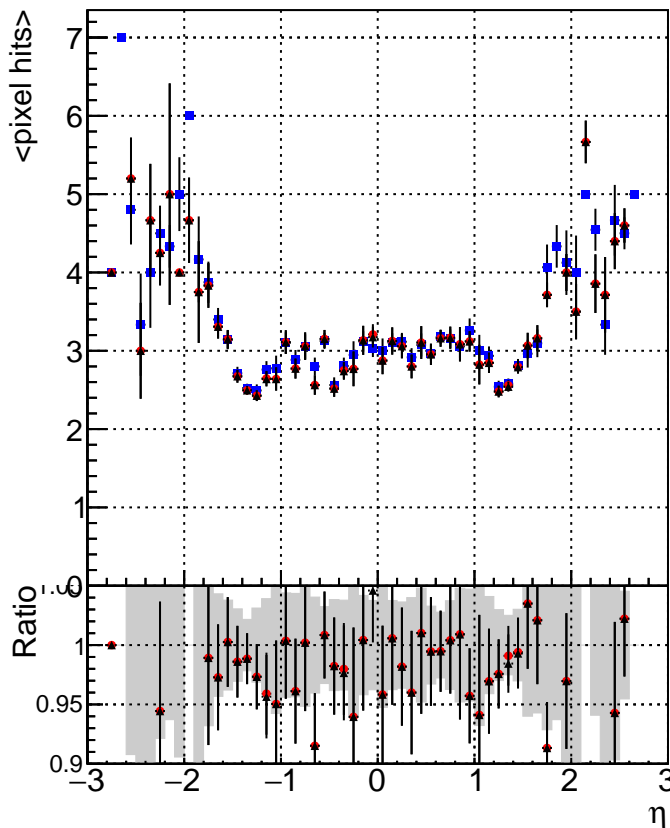

mean # PXL hits vs eta

mean # PXL Layers with measurement vs eta

mean # STRIP hits vs eta

■ DQM_V0001_R000000001_Global_cmssw1000time_RECO
● DQM_V0001_R000000001_Global_mkFitNewOLD1000time_RECO
▲ DQM_V0001_R000000001_Global_mkFitNewBinsAdj1000time_RECO