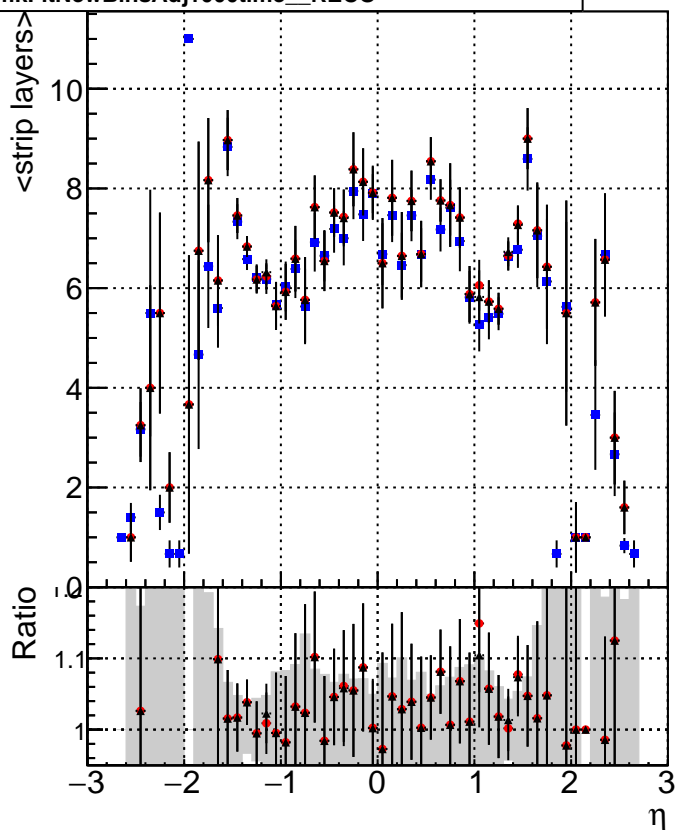

mean # PXL hits vs eta

mean # PXL Layers with measurement vs eta

mean # STRIP hits vs eta

■ DQM_V0001_R000000001_Global_cmssw1000time_RECO
● DQM_V0001_R000000001_Global_mkFitNewOLD1000time_RECO
▲ DQM_V0001_R000000001_Global_mkFitNewBinsAdj1000time_RECO