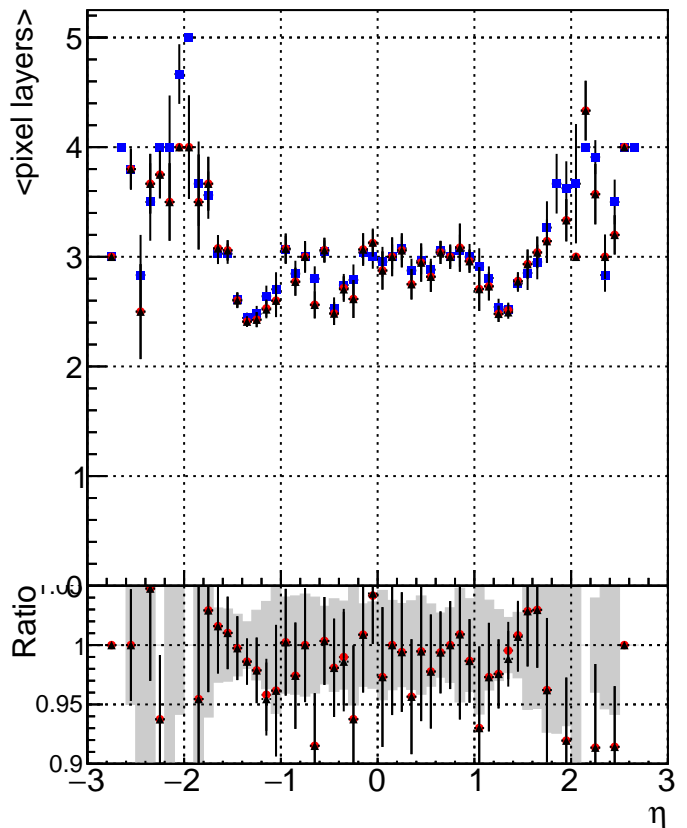

mean # PXL hits vs eta

mean # PXL Layers with measurement vs eta

mean # STRIP hits vs eta

■ DQM_V0001_R000000001_Global_cmssw1000time_RECO
● DQM_V0001_R000000001_Global_mkFitNewOLD1000time_RECO
▲ DQM_V0001_R000000001_Global_mkFitNewBinsAdj1000time_RECO