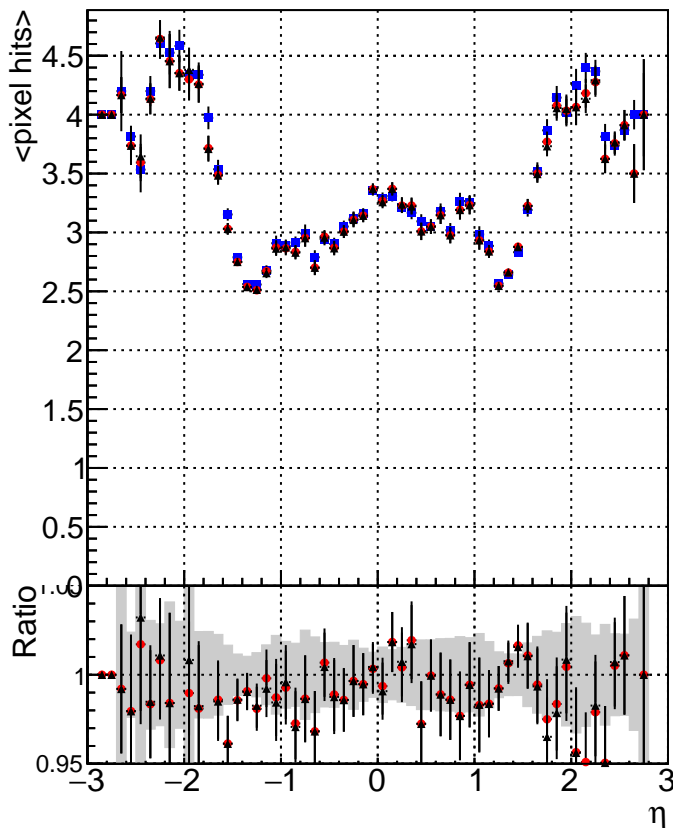

mean # PXL hits vs eta

mean # PXL Layers with measurement vs eta

mean # STRIP hits vs eta

- DQM_V0001_R000000001_Global_cmssw1000time_RECO
- DQM_V0001_R000000001_Global_mkFitNewOLD1000time_RECO
- ▲ DQM_V0001_R000000001_Global_mkFitNewBinsAdj1000time_RECO