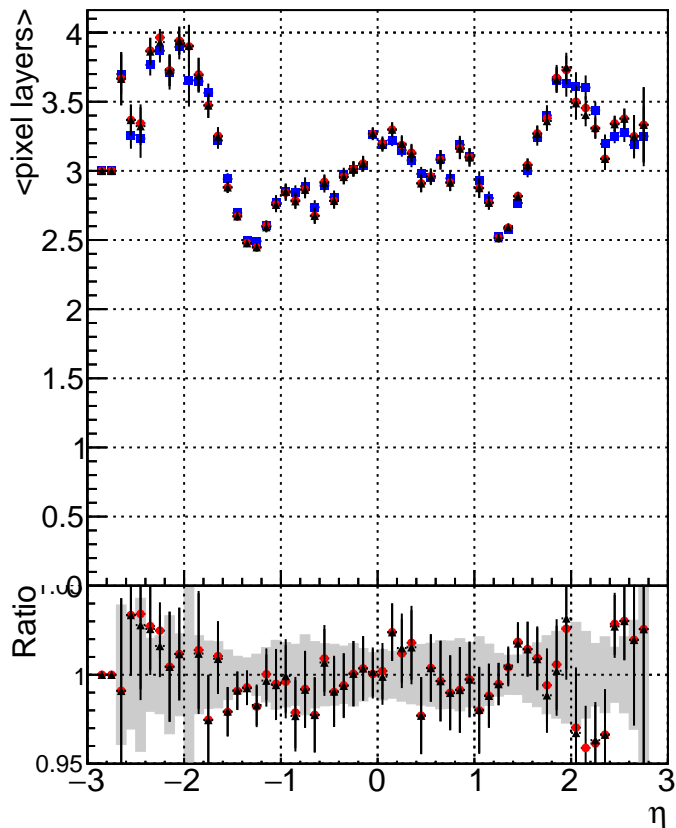

mean # PXL hits vs eta

mean # PXL Layers with measurement vs eta

mean # STRIP hits vs eta

- DQM_V0001_R000000001_Global_cmssw1000time_RECO
- DQM_V0001_R000000001_Global_mkFitNewOLD1000time_RECO
- ▲ DQM_V0001_R000000001_Global_mkFitNewBinsAdj1000time_RECO