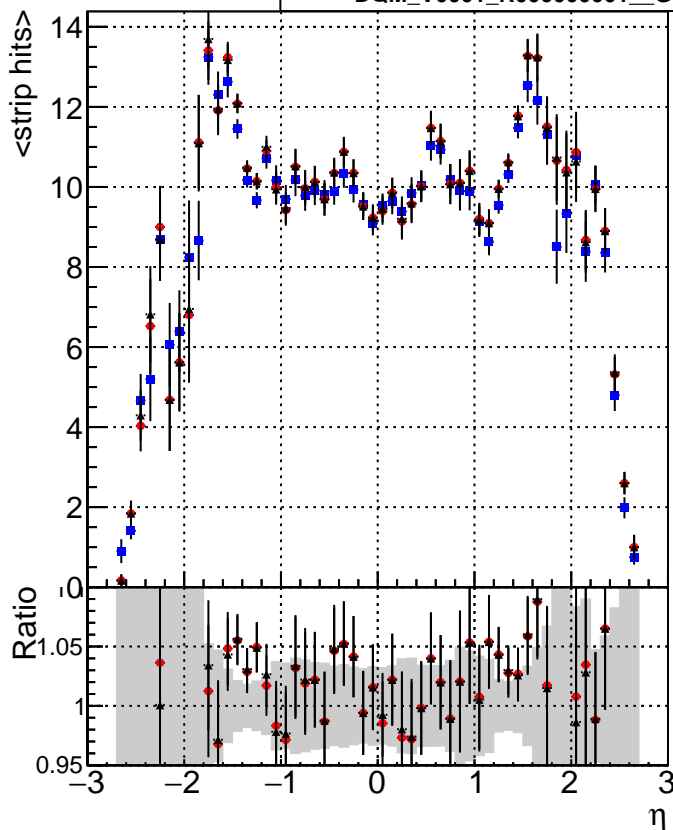

mean # PXL hits vs eta

mean # PXL Layers with measurement vs eta

mean # STRIP hits vs eta

- DQM_V0001_R000000001_Global_cmssw1000time_RECO
- DQM_V0001_R000000001_Global_mkFitNewOLD1000time_RECO
- ▲ DQM_V0001_R000000001_Global_mkFitNewBinsAdj1000time_RECO