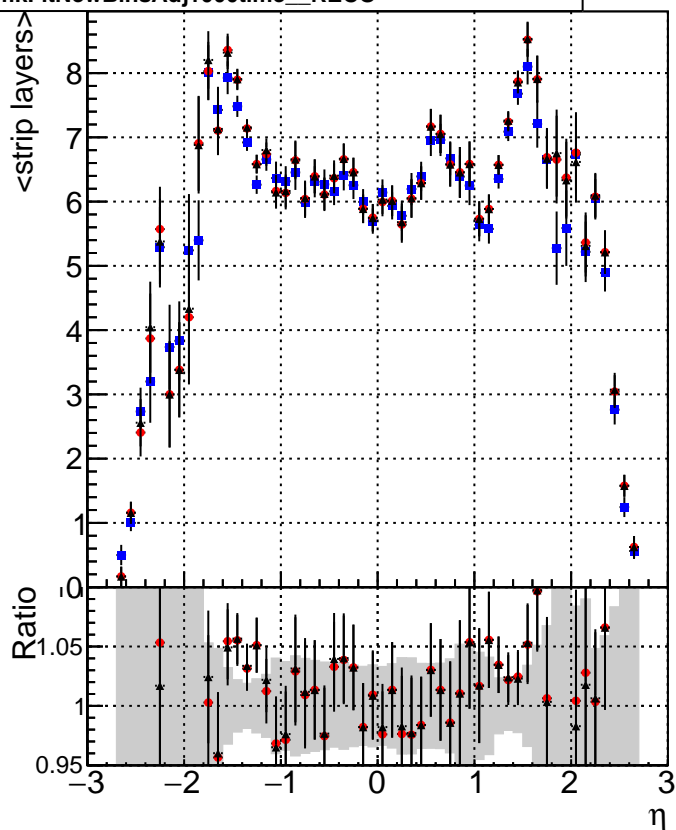

mean # PXL hits vs eta

mean # PXL Layers with measurement vs eta

mean # STRIP hits vs eta

- DQM_V0001_R000000001_Global_cmssw1000time_RECO
- DQM_V0001_R000000001_Global_mkFitNewOLD1000time_RECO
- ▲ DQM_V0001_R000000001_Global_mkFitNewBinsAdj1000time_RECO