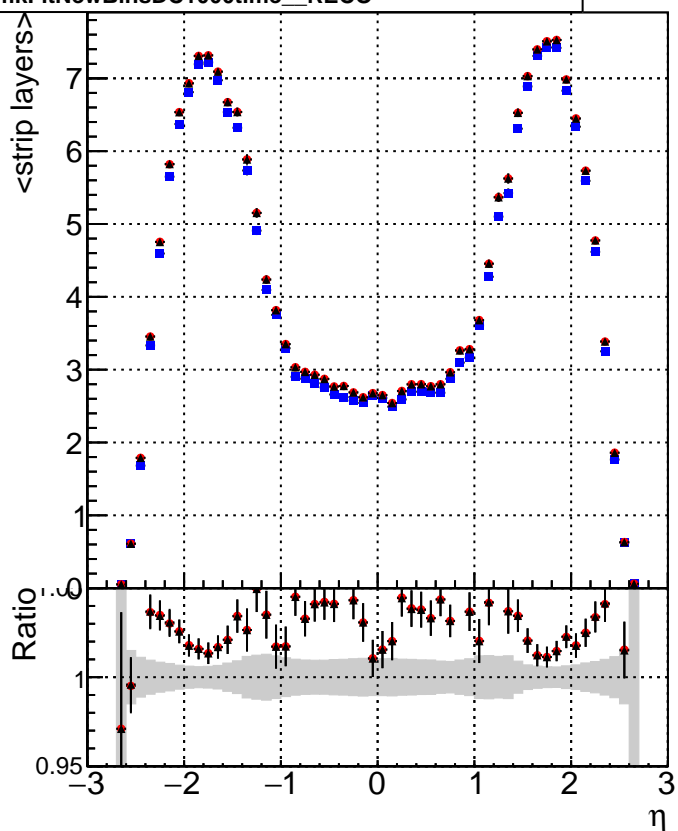

mean # PXL hits vs eta

mean # PXL Layers with measurement vs eta

mean # STRIP hits vs eta

■ DQM\_V0001\_R000000001\_Global\_cmssw1000time\_RECO  
● DQM\_V0001\_R000000001\_Global\_mkFitNewOLD1000time\_RECO  
▲ DQM\_V0001\_R000000001\_Global\_mkFitNewBinsDC1000time\_RECO