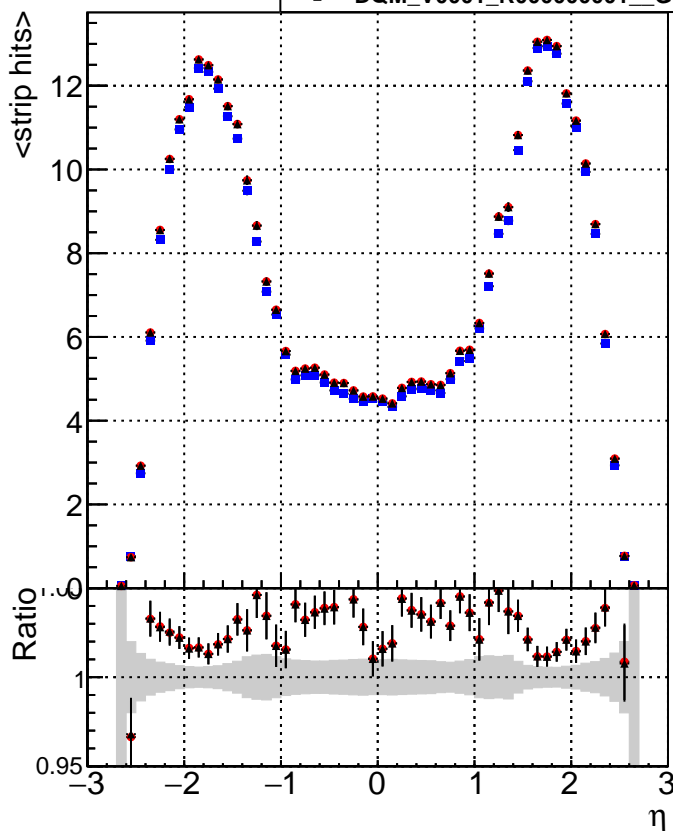

mean # PXL hits vs eta

mean # PXL Layers with measurement vs eta

mean # STRIP hits vs eta

■ DQM\_V0001\_R000000001\_Global\_cmssw1000time\_RECO  
● DQM\_V0001\_R000000001\_Global\_mkFitNewOLD1000time\_RECO  
▲ DQM\_V0001\_R000000001\_Global\_mkFitNewBinsDC1000time\_RECO