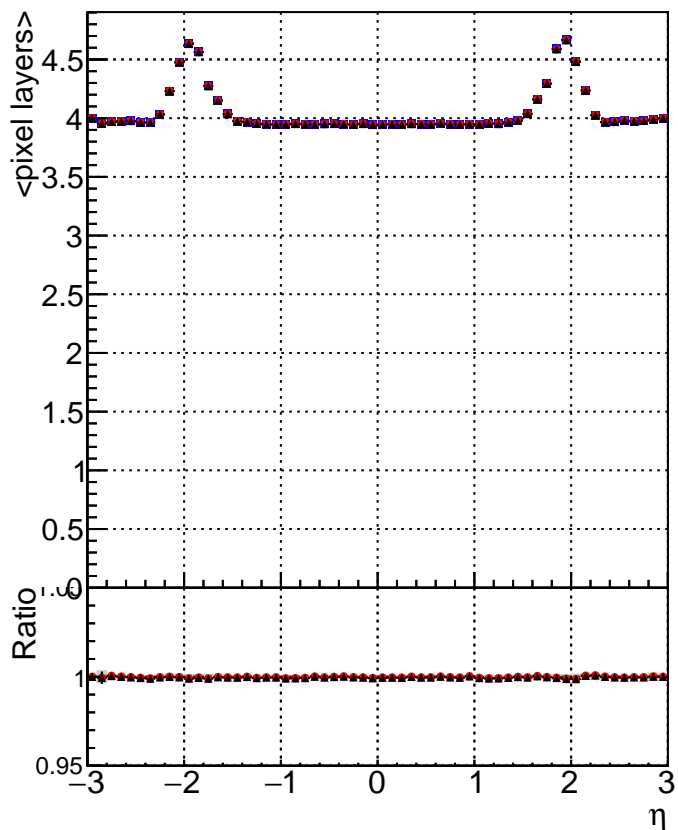

mean # PXL hits vs eta

mean # PXL Layers with measurement vs eta

mean # STRIP hits vs eta

■ DQM\_V0001\_R000000001\_Global\_cmssw1000time\_RECO  
● DQM\_V0001\_R000000001\_Global\_mkFitNewOLD1000time\_RECO  
▲ DQM\_V0001\_R000000001\_Global\_mkFitNewBinsDC1000time\_RECO