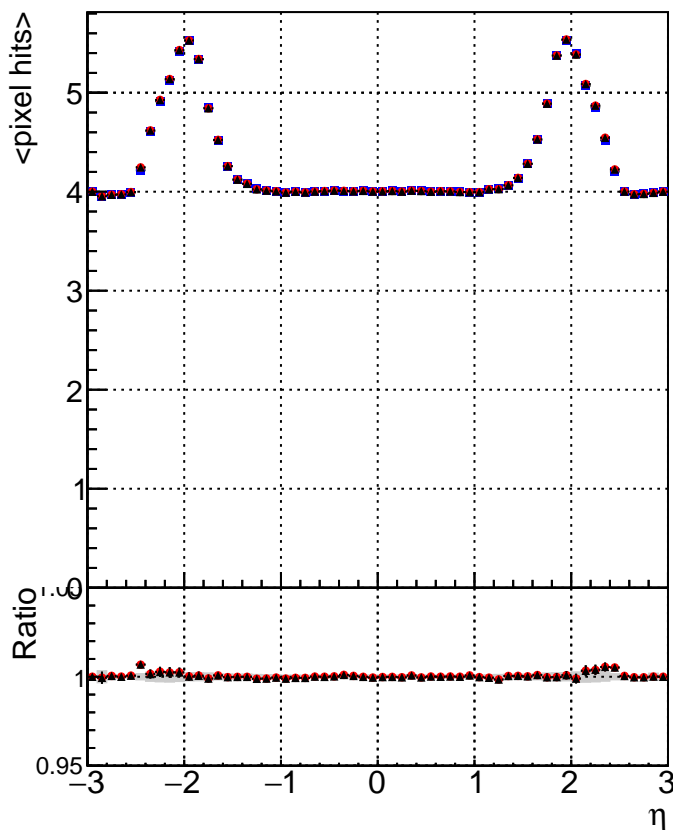

mean # PXL hits vs eta

mean # PXL Layers with measurement vs eta

mean # STRIP hits vs eta

■ DQM\_V0001\_R000000001\_Global\_cmssw1000time\_RECO  
● DQM\_V0001\_R000000001\_Global\_mkFitNewOLD1000time\_RECO  
▲ DQM\_V0001\_R000000001\_Global\_mkFitNewBinsDC1000time\_RECO