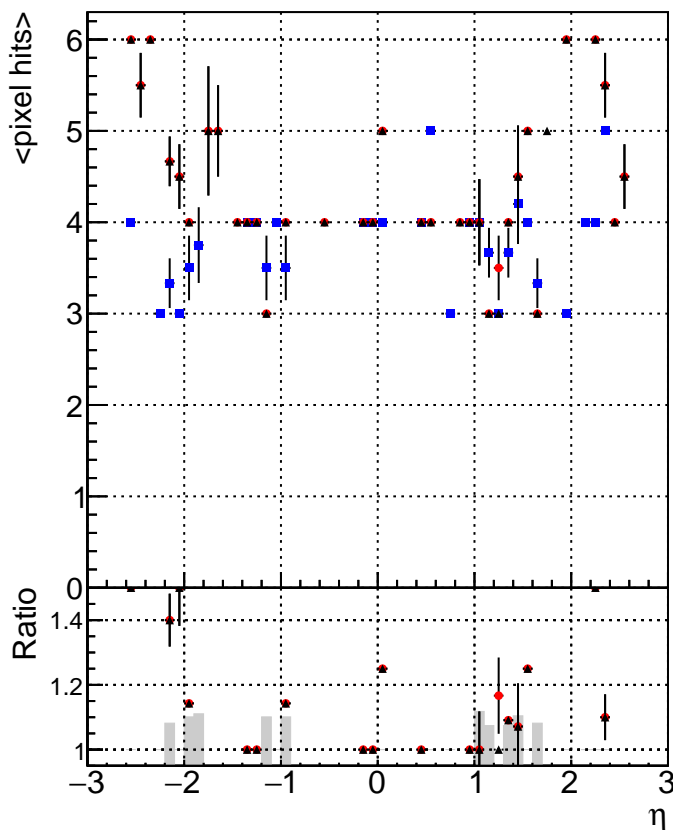

mean # PXL hits vs eta

mean # PXL Layers with measurement vs eta

mean # STRIP hits vs eta

- DQM_V0001_R000000001_Global_cmssw1000time_RECO
- DQM_V0001_R000000001_Global_mkFitNewOLD1000time_RECO
- ▲ DQM_V0001_R000000001_Global_mkFitNewBinsDC1000time_RECO