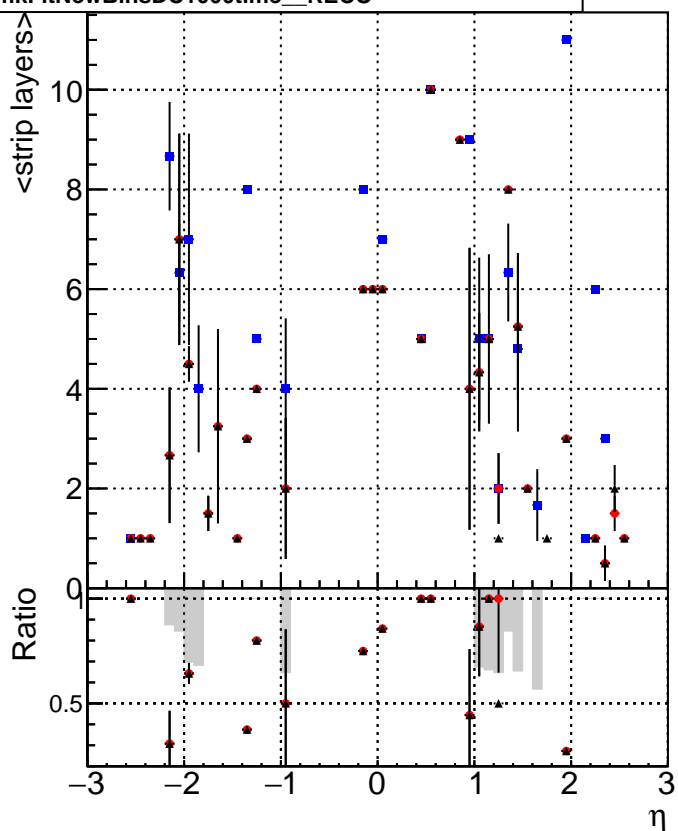

mean # PXL hits vs eta

mean # PXL Layers with measurement vs eta

mean # STRIP hits vs eta

- DQM_V0001_R000000001_Global_cmssw1000time_RECO
- DQM_V0001_R000000001_Global_mkFitNewOLD1000time_RECO
- ▲ DQM_V0001_R000000001_Global_mkFitNewBinsDC1000time_RECO