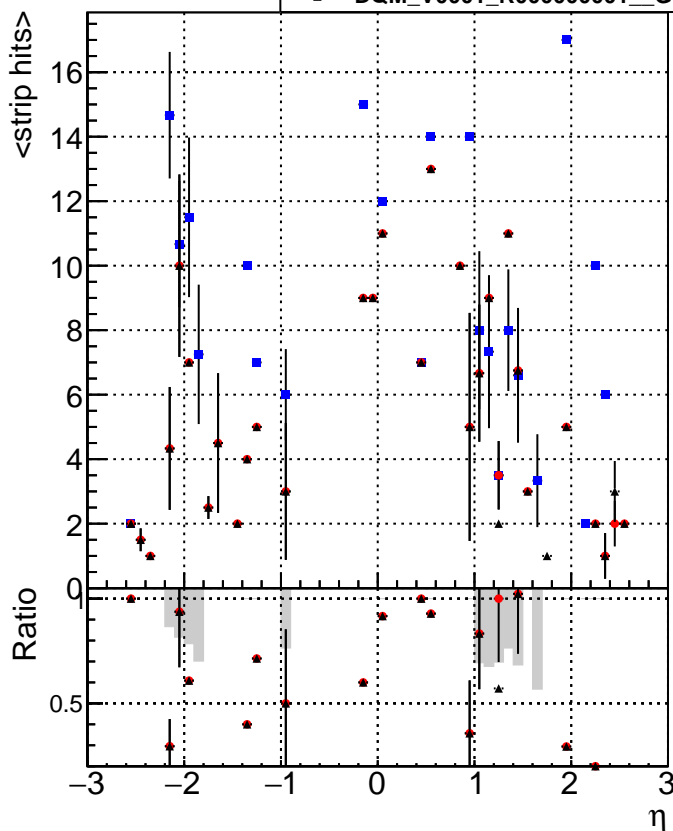

mean # PXL hits vs eta

mean # PXL Layers with measurement vs eta

mean # STRIP hits vs eta

- DQM_V0001_R000000001_Global_cmssw1000time_RECO
- DQM_V0001_R000000001_Global_mkFitNewOLD1000time_RECO
- ▲ DQM_V0001_R000000001_Global_mkFitNewBinsDC1000time_RECO