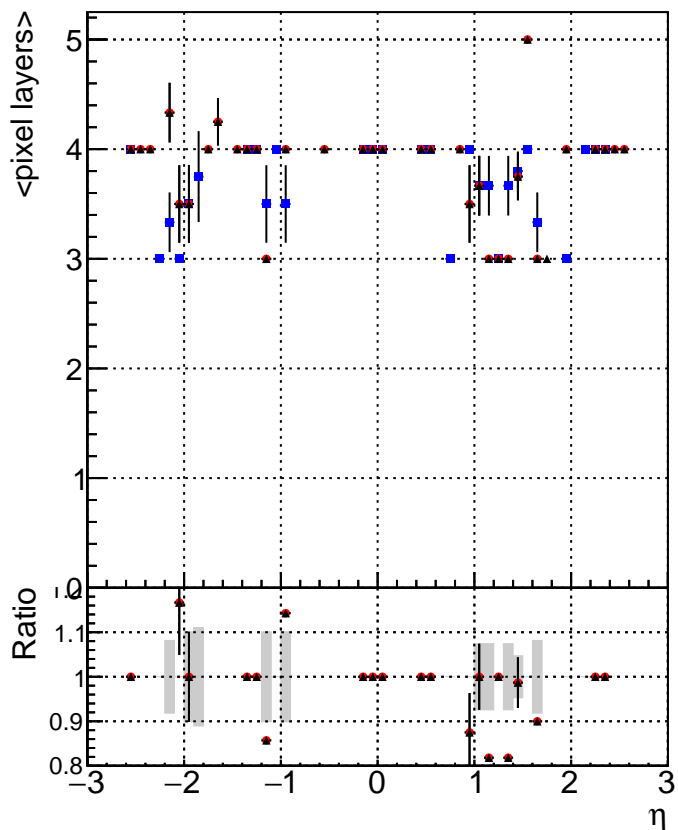

mean # PXL hits vs eta

mean # PXL Layers with measurement vs eta

mean # STRIP hits vs eta

- DQM_V0001_R000000001_Global_cmssw1000time_RECO
- DQM_V0001_R000000001_Global_mkFitNewOLD1000time_RECO
- ▲ DQM_V0001_R000000001_Global_mkFitNewBinsDC1000time_RECO