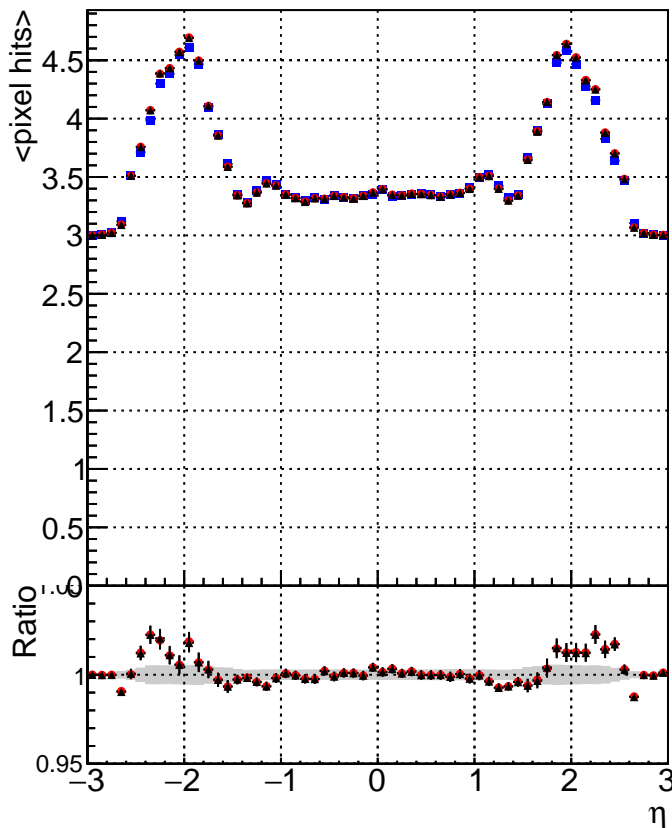

mean # PXL hits vs eta

mean # PXL Layers with measurement vs eta

mean # STRIP hits vs eta

- DQM_V0001_R000000001_Global_cmssw1000time_RECO
- DQM_V0001_R000000001_Global_mkFitNewOLD1000time_RECO
- ▲ DQM_V0001_R000000001_Global_mkFitNewBinsDC1000time_RECO