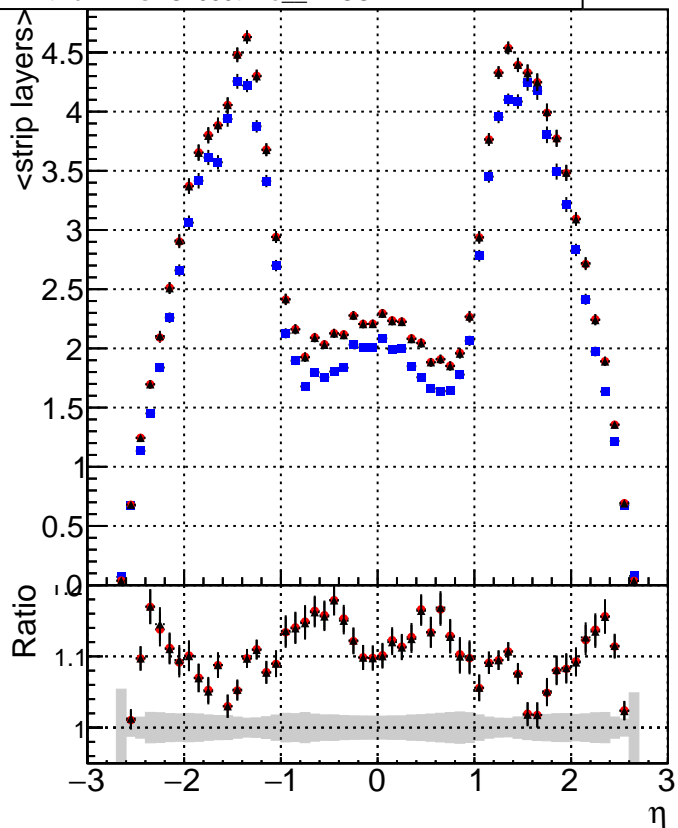

mean # PXL hits vs eta

mean # PXL Layers with measurement vs eta

mean # STRIP hits vs eta

- DQM_V0001_R000000001_Global_cmssw1000time_RECO
- DQM_V0001_R000000001_Global_mkFitNewOLD1000time_RECO
- ▲ DQM_V0001_R000000001_Global_mkFitNewBinsDC1000time_RECO