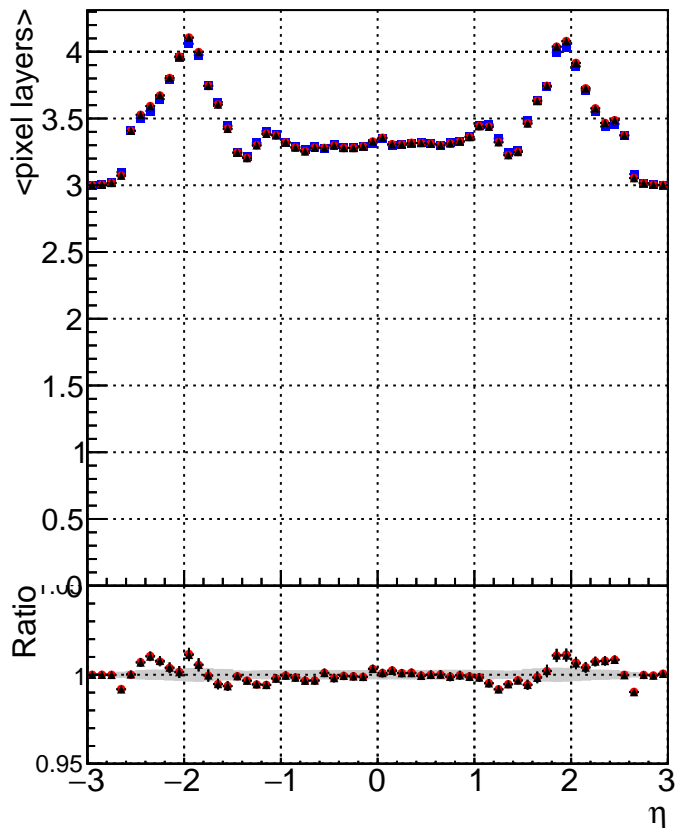

mean # PXL hits vs eta

mean # PXL Layers with measurement vs eta

mean # STRIP hits vs eta

- DQM_V0001_R000000001_Global_cmssw1000time_RECO
- DQM_V0001_R000000001_Global_mkFitNewOLD1000time_RECO
- ▲ DQM_V0001_R000000001_Global_mkFitNewBinsDC1000time_RECO