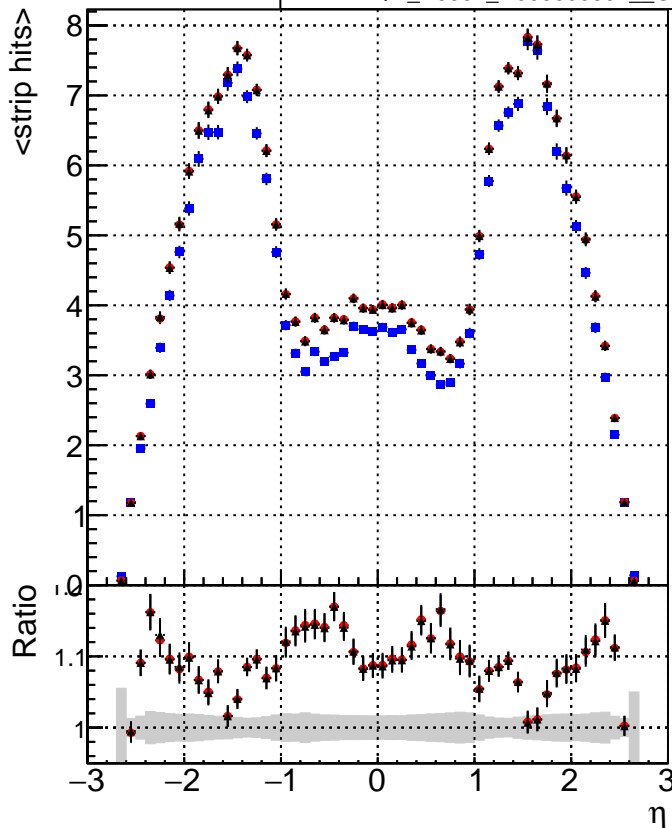

mean # PXL hits vs eta

mean # PXL Layers with measurement vs eta

mean # STRIP hits vs eta

- DQM_V0001_R000000001_Global_cmssw1000time_RECO
- DQM_V0001_R000000001_Global_mkFitNewOLD1000time_RECO
- ▲ DQM_V0001_R000000001_Global_mkFitNewBinsDC1000time_RECO