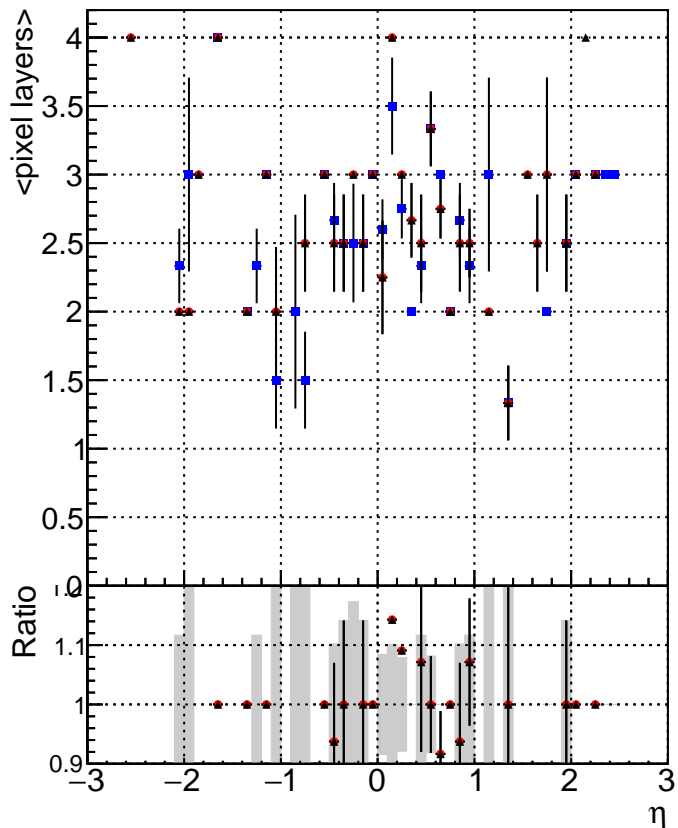

mean # PXL hits vs eta

mean # PXL Layers with measurement vs eta

mean # STRIP hits vs eta

■ DQM_V0001_R000000001_Global_cmssw1000time_RECO
● DQM_V0001_R000000001_Global_mkFitNewOLD1000time_RECO
▲ DQM_V0001_R000000001_Global_mkFitNewBins2DC1000time_RECO