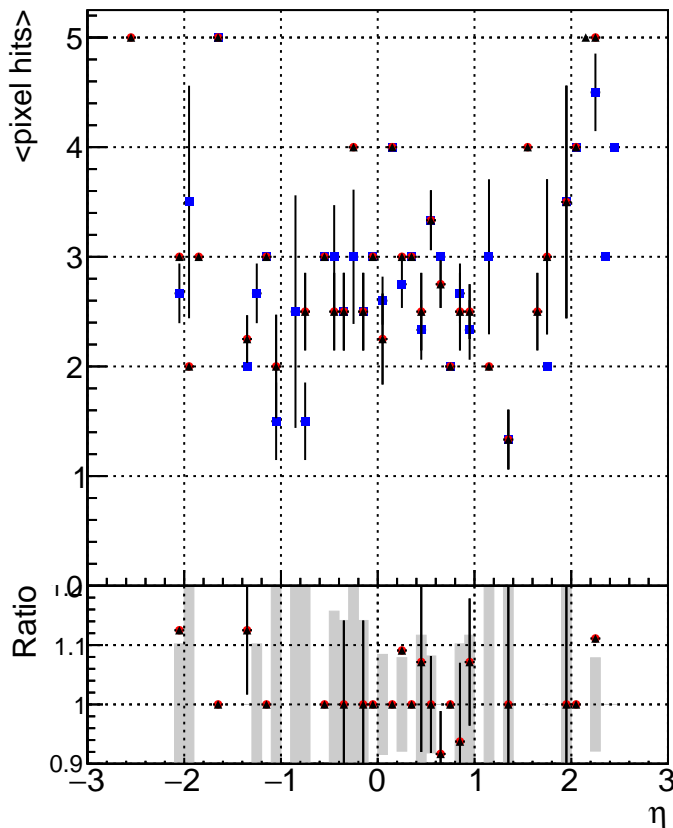

mean # PXL hits vs eta

mean # PXL Layers with measurement vs eta

mean # STRIP hits vs eta

■ DQM_V0001_R000000001_Global_cmssw1000time_RECO
● DQM_V0001_R000000001_Global_mkFitNewOLD1000time_RECO
▲ DQM_V0001_R000000001_Global_mkFitNewBins2DC1000time_RECO