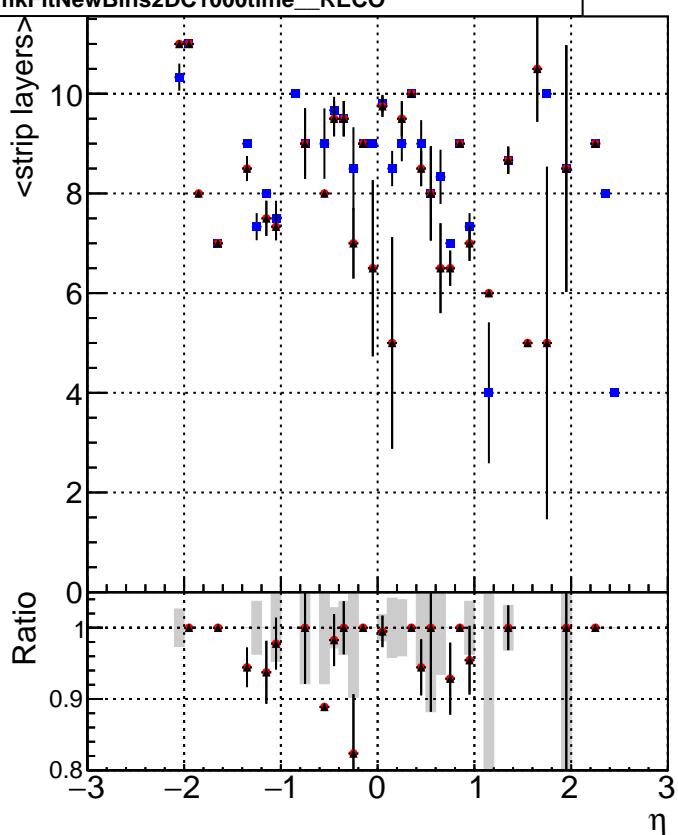

mean # PXL hits vs eta

mean # PXL Layers with measurement vs eta

mean # STRIP hits vs eta

■ DQM_V0001_R000000001_Global_cmssw1000time_RECO
● DQM_V0001_R000000001_Global_mkFitNewOLD1000time_RECO
▲ DQM_V0001_R000000001_Global_mkFitNewBins2DC1000time_RECO