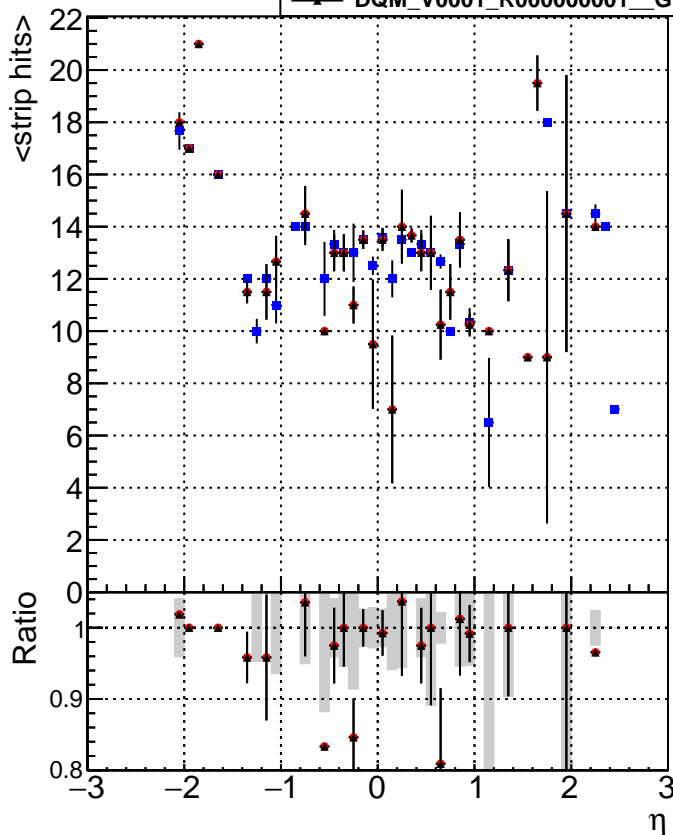

mean # PXL hits vs eta

mean # PXL Layers with measurement vs eta

mean # STRIP hits vs eta

■ DQM_V0001_R000000001_Global_cmssw1000time_RECO
● DQM_V0001_R000000001_Global_mkFitNewOLD1000time_RECO
▲ DQM_V0001_R000000001_Global_mkFitNewBins2DC1000time_RECO