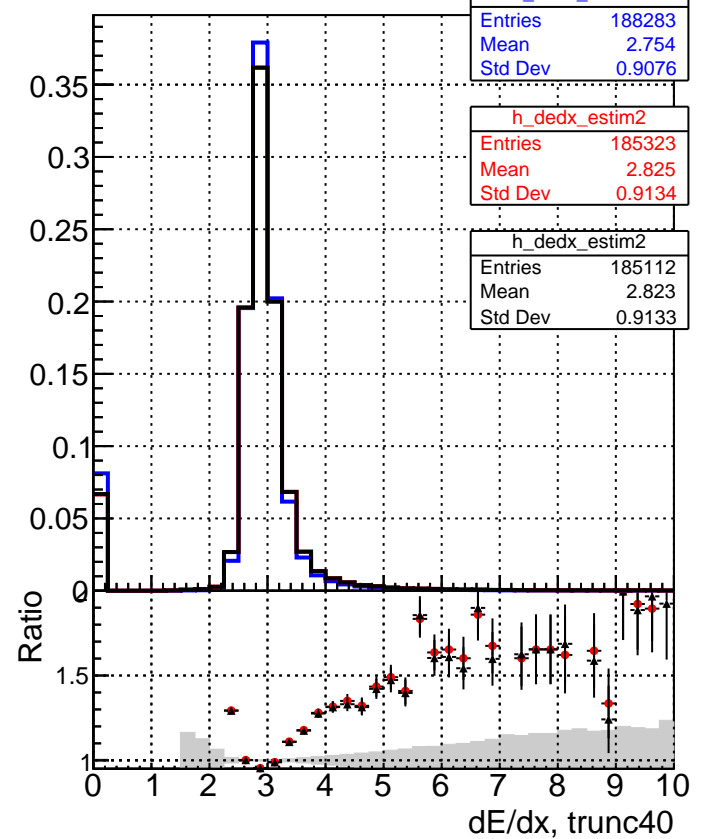

**dE/dx estimator 1****dE/dx estimator 2**

—■ DQM\_V0001\_R000000001\_Global\_cmssw1000time\_RECO  
—● DQM\_V0001\_R000000001\_Global\_mkFitNewOLD1000time\_RECO  
—▲ DQM\_V0001\_R000000001\_Global\_mkFitNewTEST1000time\_RECO