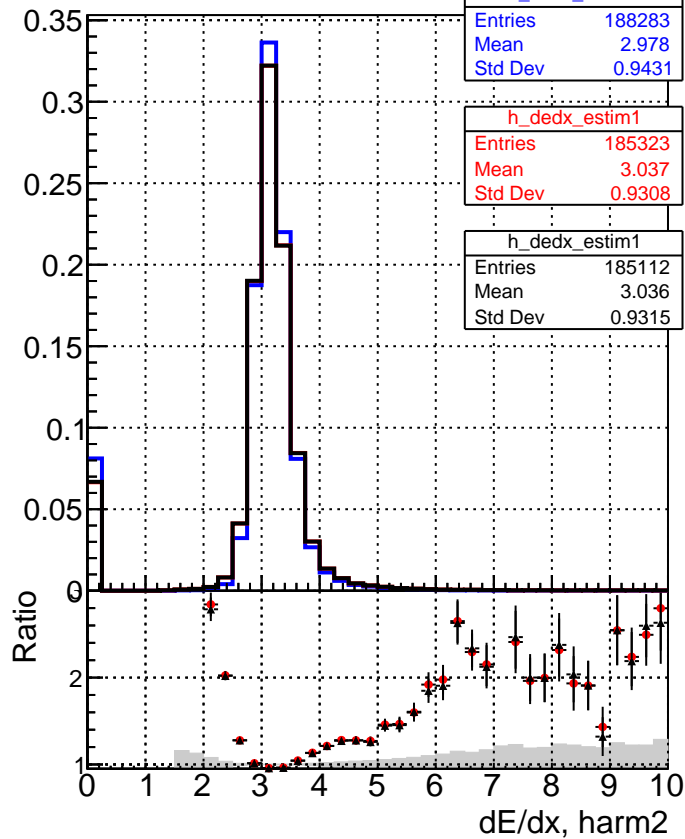

**dE/dx estimator 1****dE/dx estimator 2**

—■ DQM\_V0001\_R000000001\_Global\_cmssw1000time\_RECO  
—● DQM\_V0001\_R000000001\_Global\_mkFitNewOLD1000time\_RECO  
—▲ DQM\_V0001\_R000000001\_Global\_mkFitNewTEST1000time\_RECO