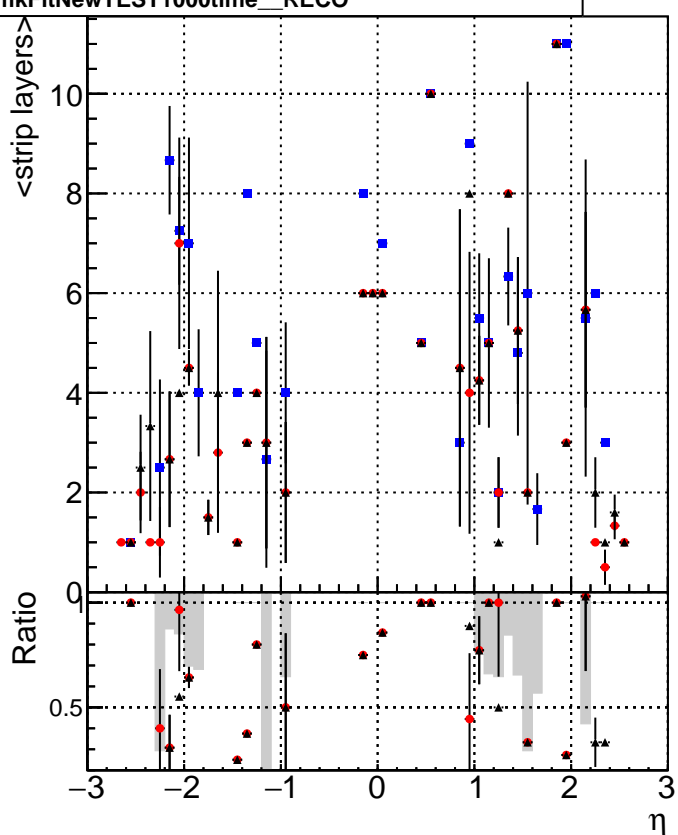

mean # PXL hits vs eta

mean # PXL Layers with measurement vs eta

mean # STRIP hits vs eta

■ DQM_V0001_R000000001_Global_cmssw1000time_RECO
● DQM_V0001_R000000001_Global_mkFitNewOLD1000time_RECO
▲ DQM_V0001_R000000001_Global_mkFitNewTEST1000time_RECO