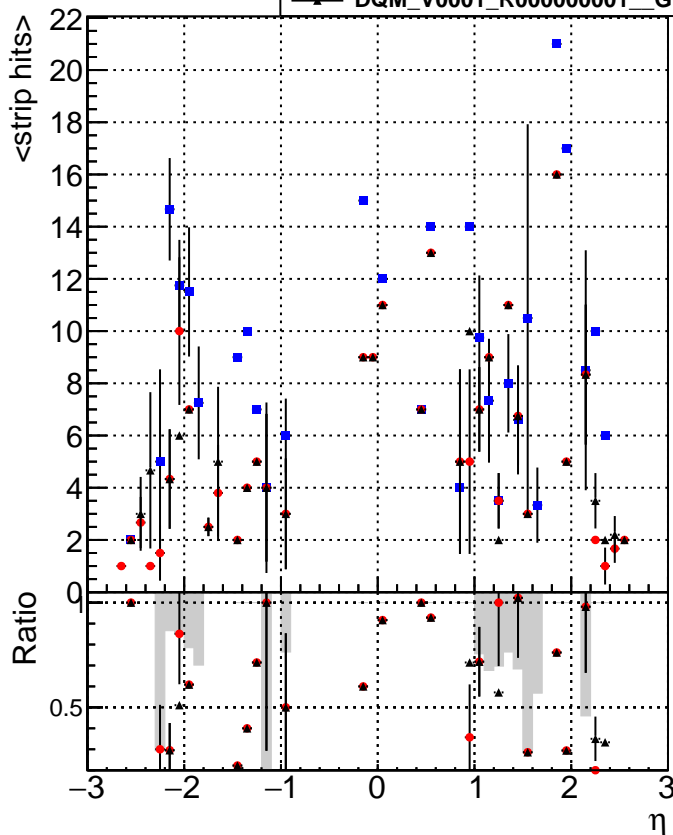

mean # PXL hits vs eta

mean # PXL Layers with measurement vs eta

mean # STRIP hits vs eta

■ DQM_V0001_R000000001_Global_cmssw1000time_RECO
● DQM_V0001_R000000001_Global_mkFitNewOLD1000time_RECO
▲ DQM_V0001_R000000001_Global_mkFitNewTEST1000time_RECO