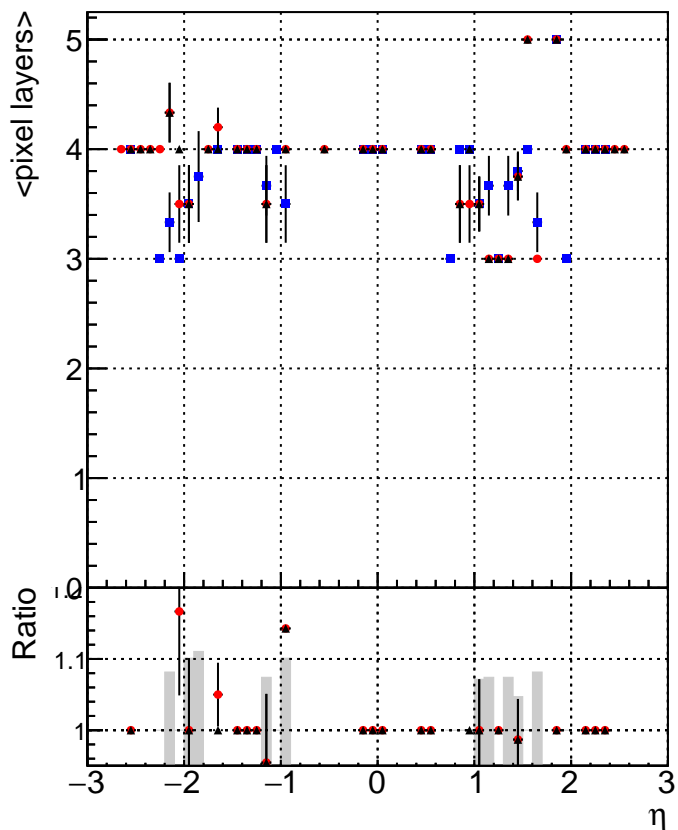

mean # PXL hits vs eta

mean # PXL Layers with measurement vs eta

mean # STRIP hits vs eta

■ DQM_V0001_R000000001_Global_cmssw1000time_RECO
● DQM_V0001_R000000001_Global_mkFitNewOLD1000time_RECO
▲ DQM_V0001_R000000001_Global_mkFitNewTEST1000time_RECO