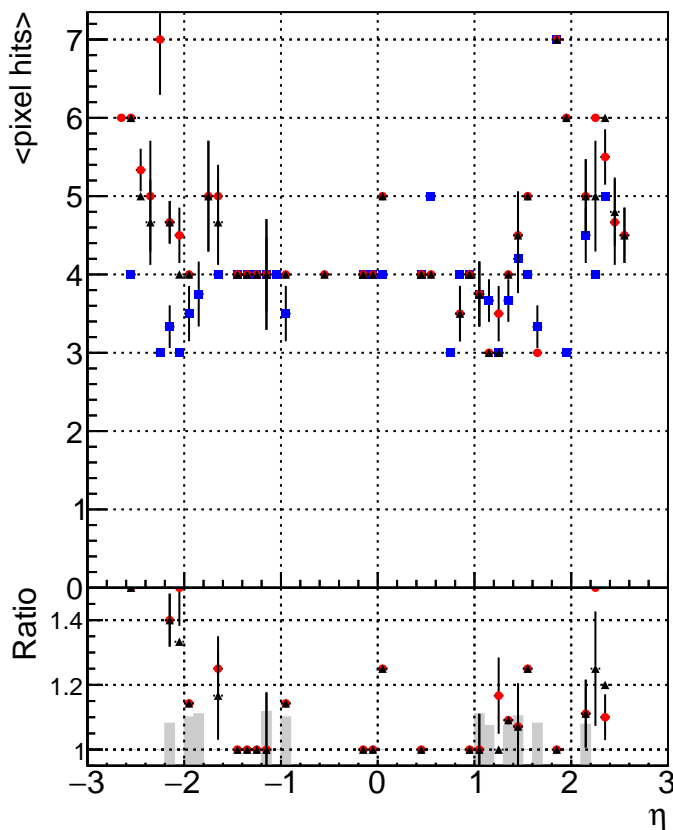

mean # PXL hits vs eta

mean # PXL Layers with measurement vs eta

mean # STRIP hits vs eta

■ DQM_V0001_R000000001_Global_cmssw1000time_RECO
● DQM_V0001_R000000001_Global_mkFitNewOLD1000time_RECO
▲ DQM_V0001_R000000001_Global_mkFitNewTEST1000time_RECO