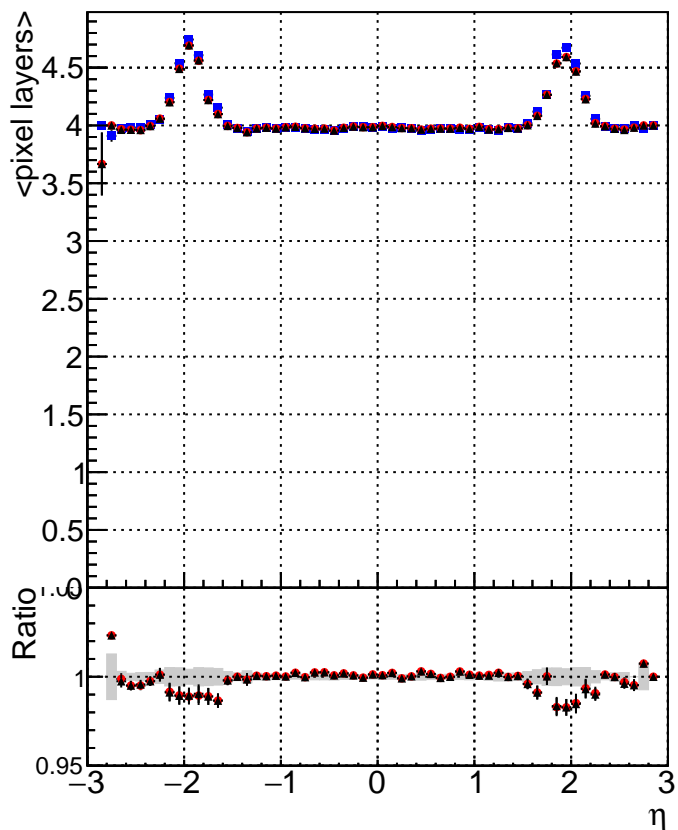

mean # PXL hits vs eta

mean # PXL Layers with measurement vs eta

mean # STRIP hits vs eta

- DQM_V0001_R000000001_Global_cmssw1000time_RECO
- DQM_V0001_R000000001_Global_mkFitNewOLD1000time_RECO
- ▲ DQM_V0001_R000000001_Global_mkFitNewSEED1000time_RECO