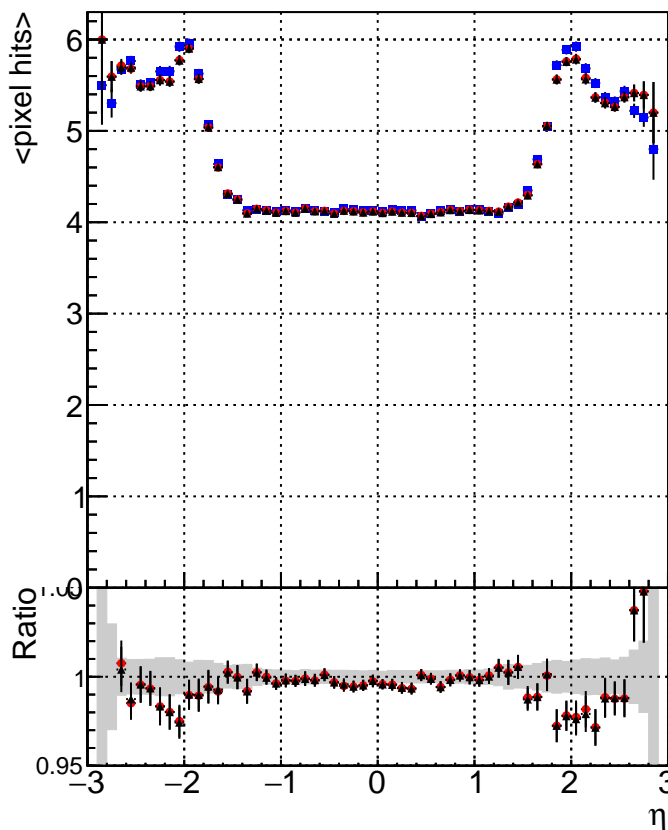

mean # PXL hits vs eta

mean # PXL Layers with measurement vs eta

mean # STRIP hits vs eta

- DQM_V0001_R000000001_Global_cmssw1000time_RECO
- DQM_V0001_R000000001_Global_mkFitNewOLD1000time_RECO
- ▲ DQM_V0001_R000000001_Global_mkFitNewSEED1000time_RECO