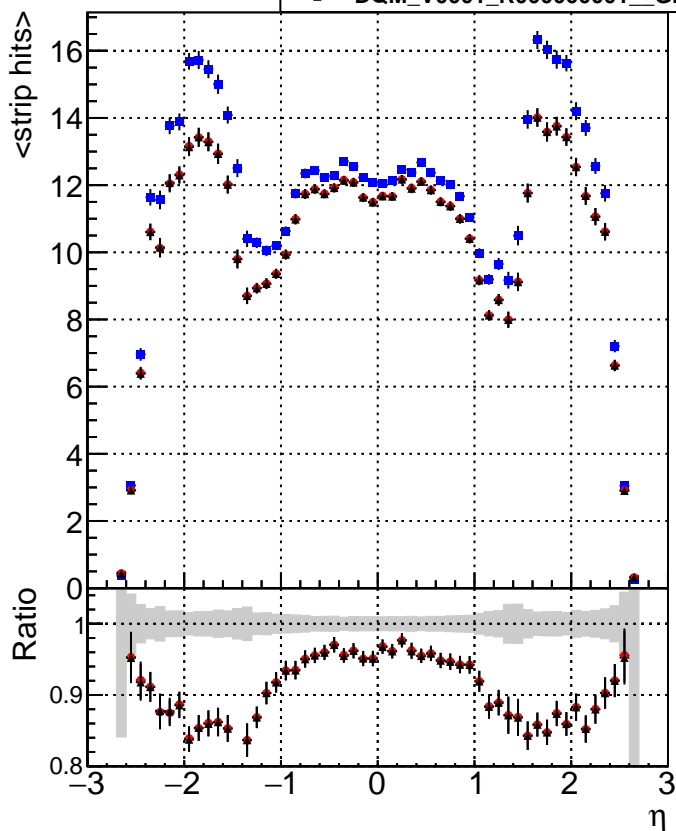

mean # PXL hits vs eta

mean # PXL Layers with measurement vs eta

mean # STRIP hits vs eta

- DQM_V0001_R000000001_Global_cmssw1000time_RECO
- DQM_V0001_R000000001_Global_mkFitNewOLD1000time_RECO
- ▲ DQM_V0001_R000000001_Global_mkFitNewSEED1000time_RECO