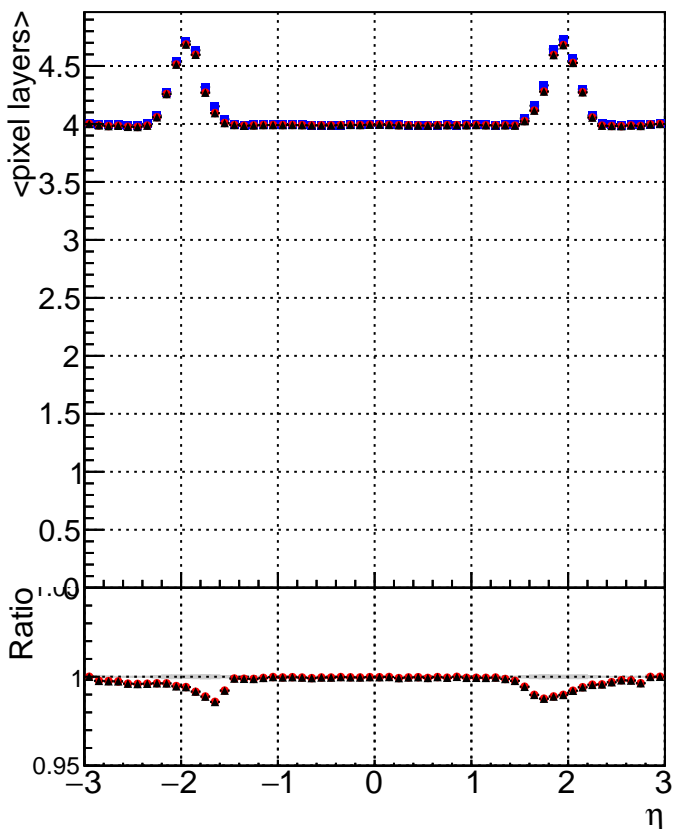

mean # PXL hits vs eta

mean # PXL Layers with measurement vs eta

mean # STRIP hits vs eta

■ DQM_V0001_R000000001_Global_cmssw1000time_RECO
● DQM_V0001_R000000001_Global_mkFitNewOLD1000time_RECO
▲ DQM_V0001_R000000001_Global_mkFitNewSEED1000time_RECO