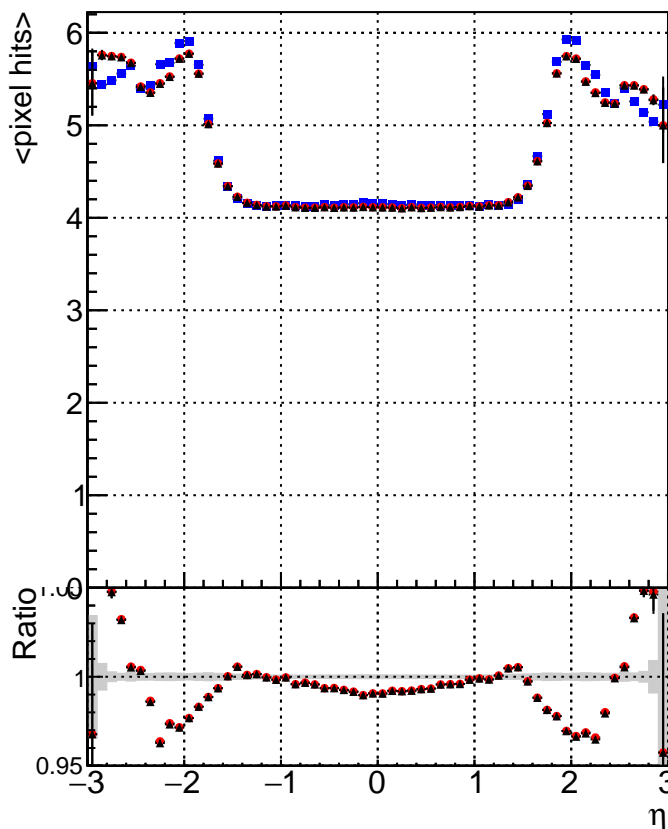

mean # PXL hits vs eta

mean # PXL Layers with measurement vs eta

mean # STRIP hits vs eta

■ DQM_V0001_R000000001_Global_cmssw1000time_RECO
● DQM_V0001_R000000001_Global_mkFitNewOLD1000time_RECO
▲ DQM_V0001_R000000001_Global_mkFitNewSEED1000time_RECO