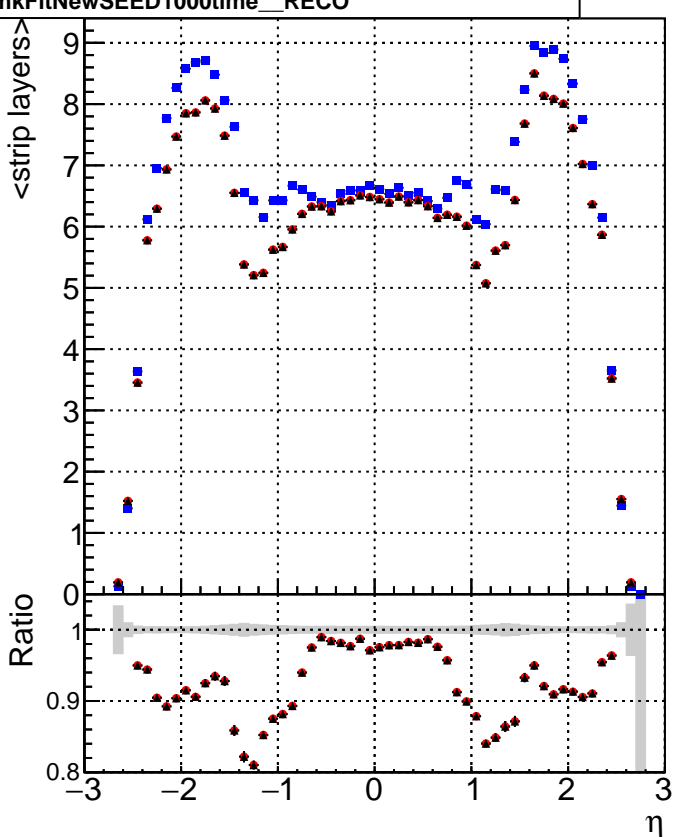

mean # PXL hits vs eta

mean # PXL Layers with measurement vs eta

mean # STRIP hits vs eta

■ DQM_V0001_R000000001_Global_cmssw1000time_RECO
● DQM_V0001_R000000001_Global_mkFitNewOLD1000time_RECO
▲ DQM_V0001_R000000001_Global_mkFitNewSEED1000time_RECO