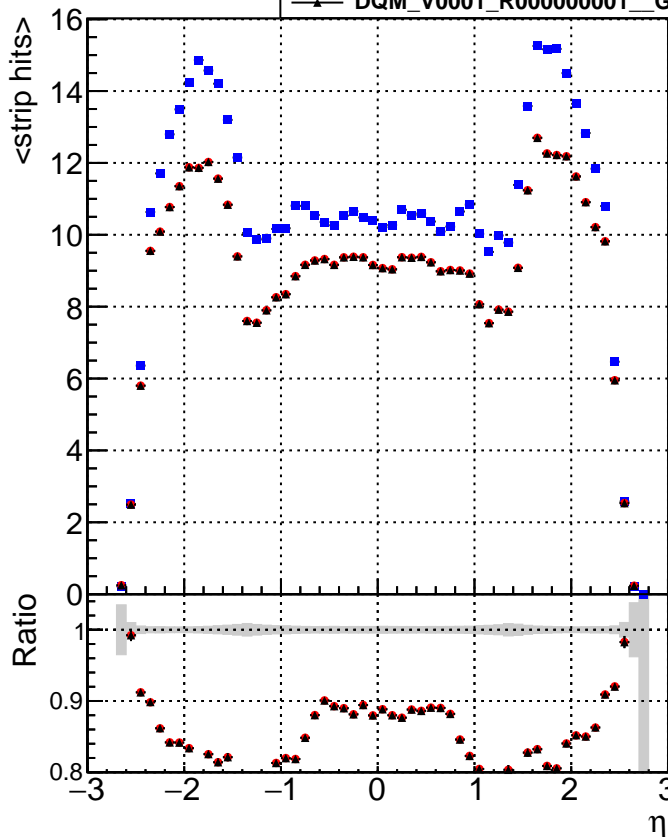

mean # PXL hits vs eta

mean # PXL Layers with measurement vs eta

mean # STRIP hits vs eta

■ DQM_V0001_R000000001_Global_cmssw1000time_RECO
● DQM_V0001_R000000001_Global_mkFitNewOLD1000time_RECO
▲ DQM_V0001_R000000001_Global_mkFitNewSEED1000time_RECO