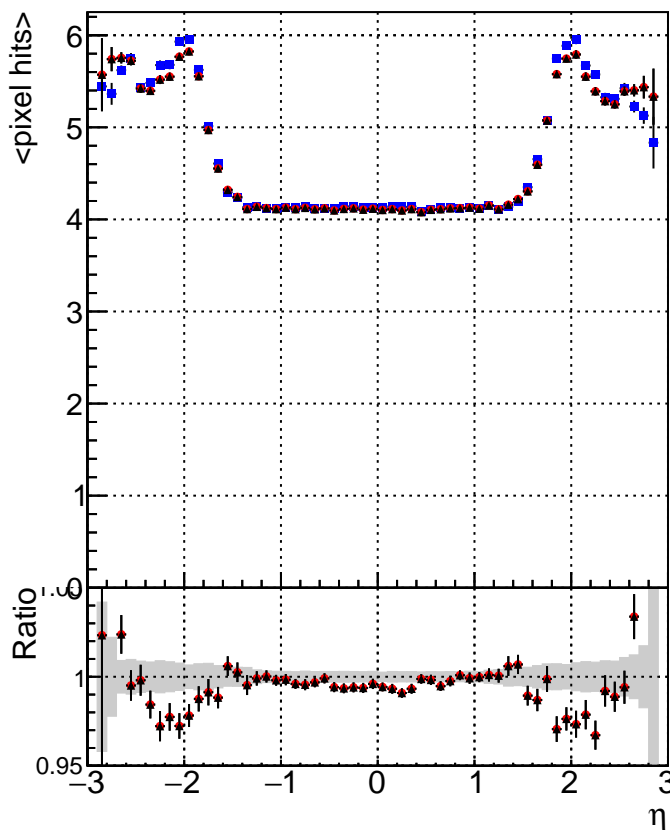

mean # PXL hits vs eta

mean # PXL Layers with measurement vs eta

mean # STRIP hits vs eta

- DQM_V0001_R000000001_Global_cmssw1000time_RECO
- DQM_V0001_R000000001_Global_mkFitNewOLD1000time_RECO
- ▲ DQM_V0001_R000000001_Global_mkFitNewDUP1000time_RECO