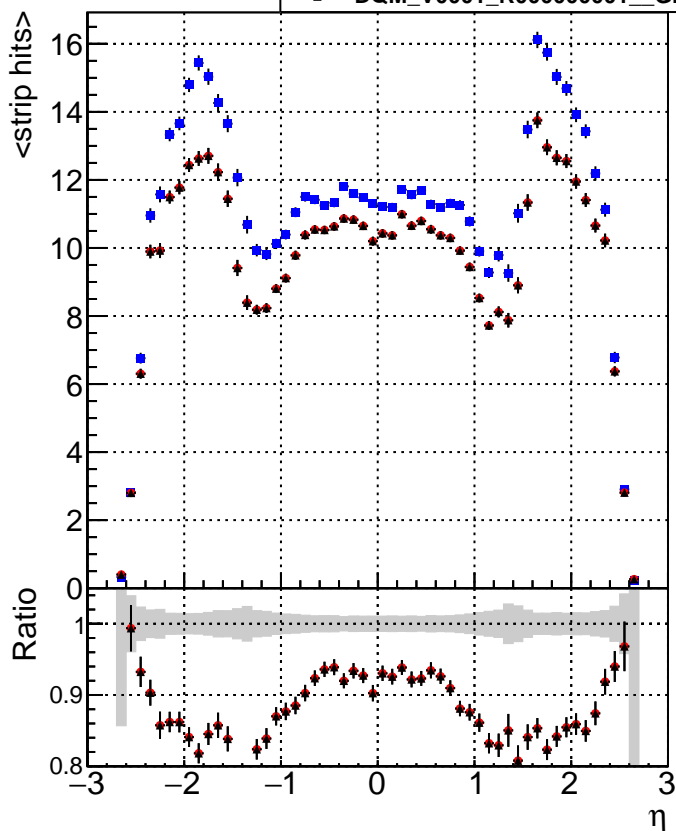

mean # PXL hits vs eta

mean # PXL Layers with measurement vs eta

mean # STRIP hits vs eta

- DQM_V0001_R000000001_Global_cmssw1000time_RECO
- DQM_V0001_R000000001_Global_mkFitNewOLD1000time_RECO
- ▲ DQM_V0001_R000000001_Global_mkFitNewDUP1000time_RECO