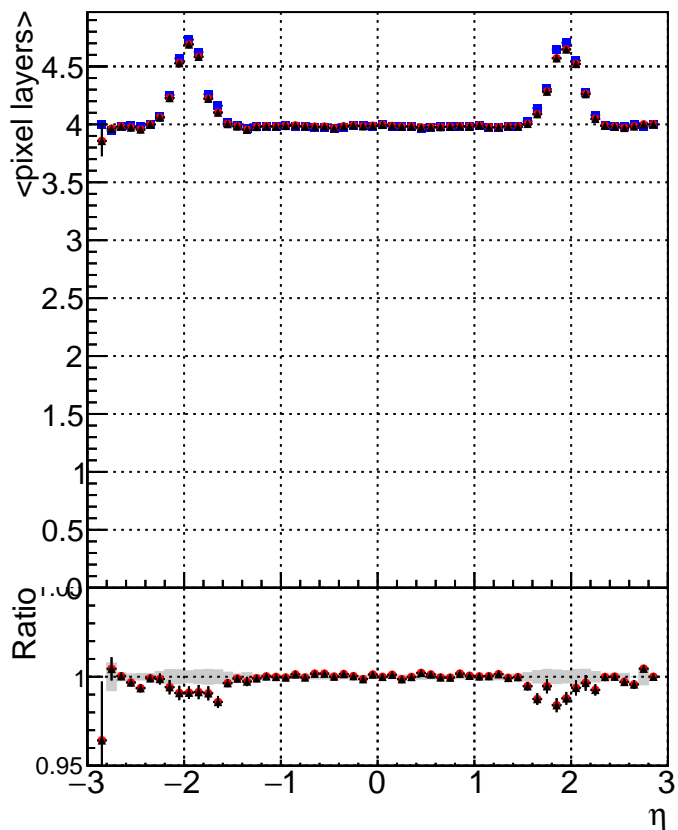

mean # PXL hits vs eta

mean # PXL Layers with measurement vs eta

mean # STRIP hits vs eta

- DQM_V0001_R000000001_Global_cmssw1000time_RECO
- DQM_V0001_R000000001_Global_mkFitNewOLD1000time_RECO
- ▲ DQM_V0001_R000000001_Global_mkFitNewDUP1000time_RECO