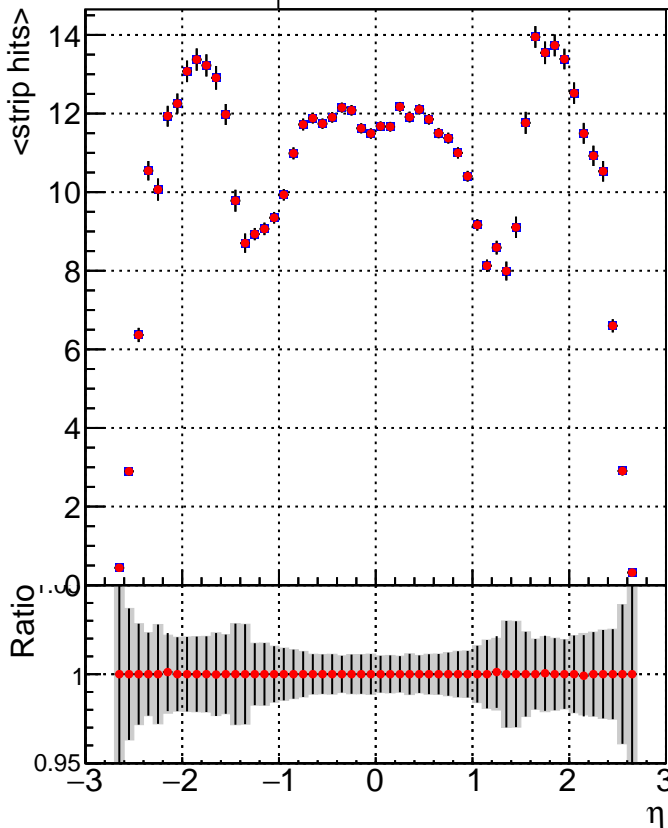

mean # PXL hits vs eta

mean # PXL Layers with measurement vs eta

mean # STRIP hits vs eta

■ DQM_V0001_R000000001_Global_mkFitNewOLD1000time_RECO
■ DQM_V0001_R000000001_Global_mkFitOLD-checkDet_RECO