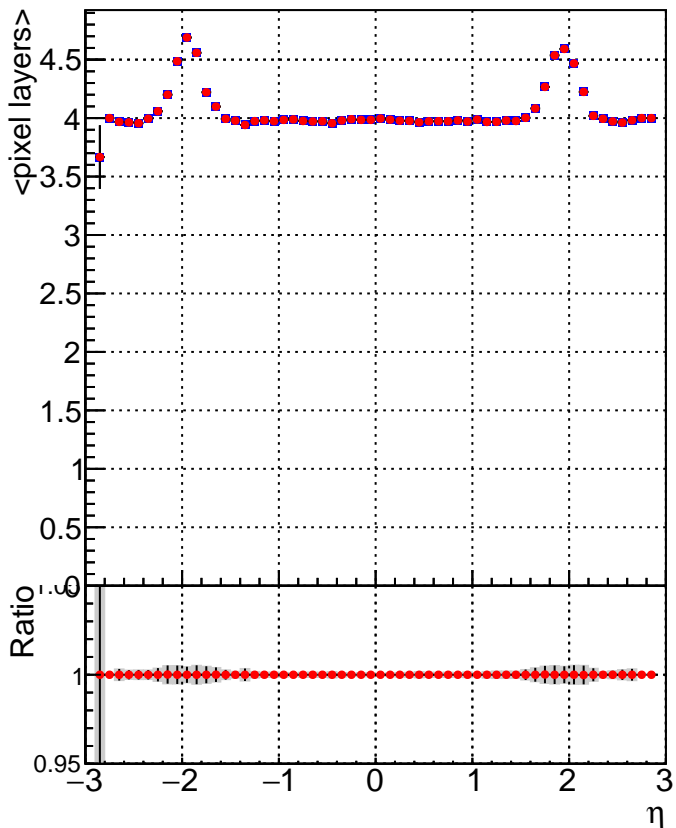

mean # PXL hits vs eta

mean # PXL Layers with measurement vs eta

mean # STRIP hits vs eta

■ DQM_V0001_R000000001_Global_mkFitNewOLD1000time_RECO
■ DQM_V0001_R000000001_Global_mkFitOLD-checkDet_RECO