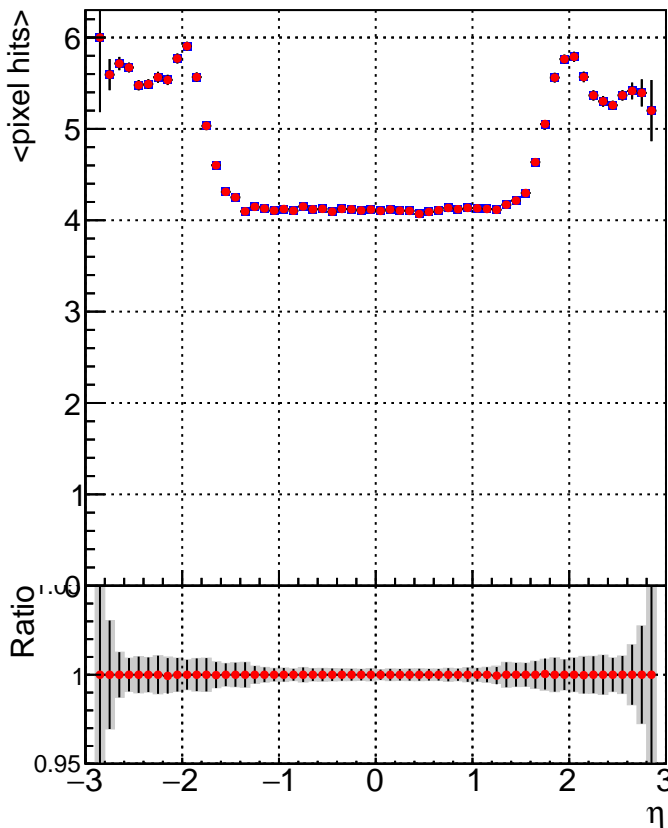

mean # PXL hits vs eta

mean # PXL Layers with measurement vs eta

mean # STRIP hits vs eta

■ DQM_V0001_R000000001_Global_mkFitNewOLD1000time_RECO
■ DQM_V0001_R000000001_Global_mkFitOLD-checkDet_RECO