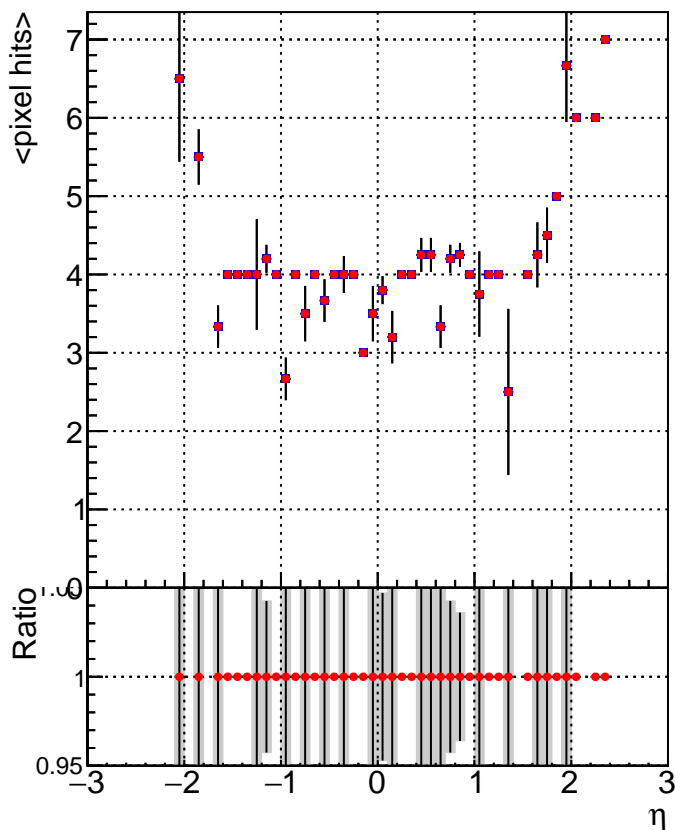

mean # PXL hits vs eta

mean # PXL Layers with measurement vs eta

mean # STRIP hits vs eta

■ DQM_V0001_R000000001_Global_mkFitNewOLD1000time_RECO
● DQM_V0001_R000000001_Global_mkFitOLD-checkDet12_RECO