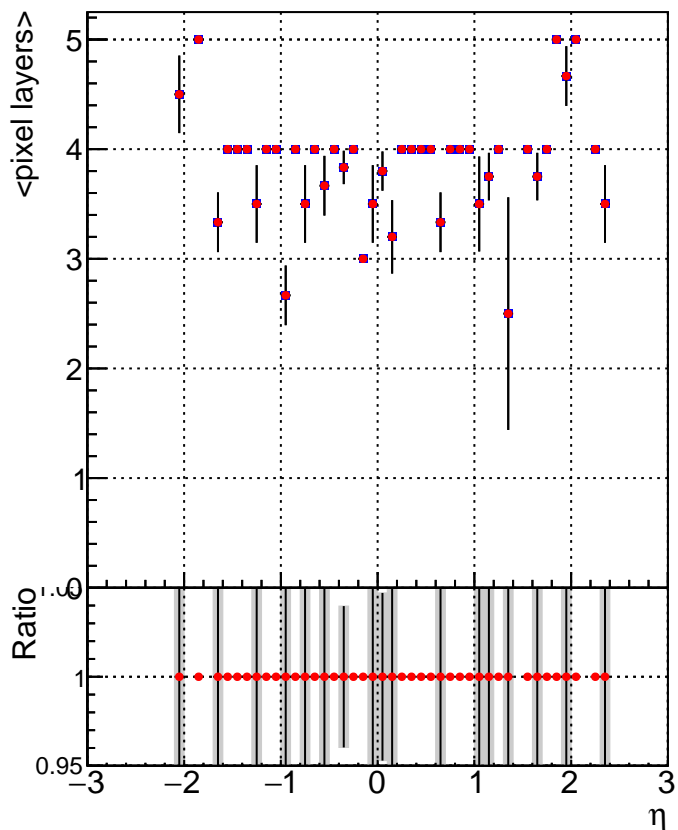

mean # PXL hits vs eta

mean # PXL Layers with measurement vs eta

mean # STRIP hits vs eta

■ DQM_V0001_R000000001_Global_mkFitNewOLD1000time_RECO
● DQM_V0001_R000000001_Global_mkFitOLD-checkDet12_RECO