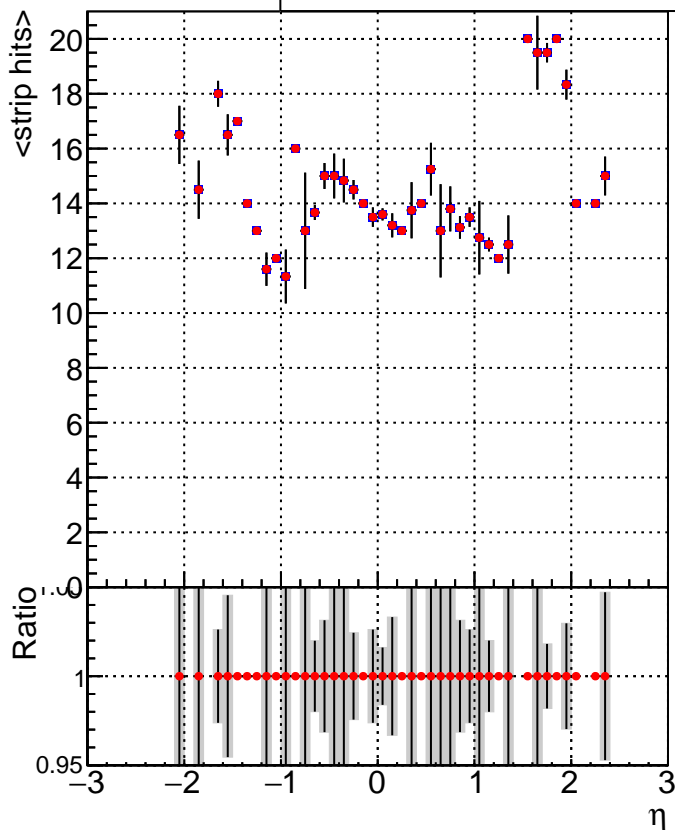

mean # PXL hits vs eta

mean # PXL Layers with measurement vs eta

mean # STRIP hits vs eta

■ DQM_V0001_R000000001_Global_mkFitNewOLD1000time_RECO
● DQM_V0001_R000000001_Global_mkFitOLD-checkDet12_RECO