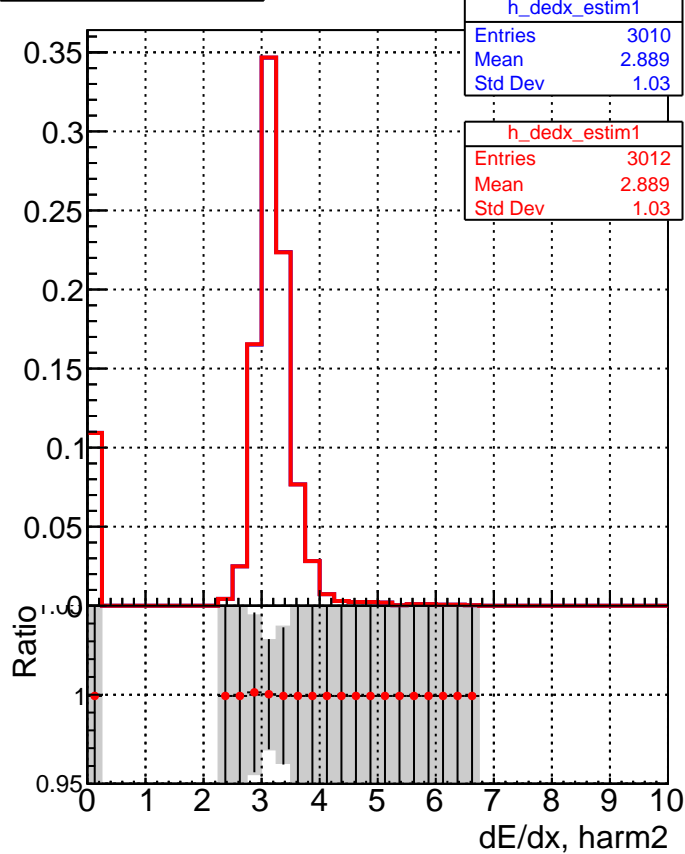

**dE/dx estimator 1****dE/dx estimator 2**

■ DQM\_V0001\_R000000001\_Global\_mkFitNewOLD1000time\_RECO  
● DQM\_V0001\_R000000001\_Global\_mkFitOLD-checkDet12\_RECO