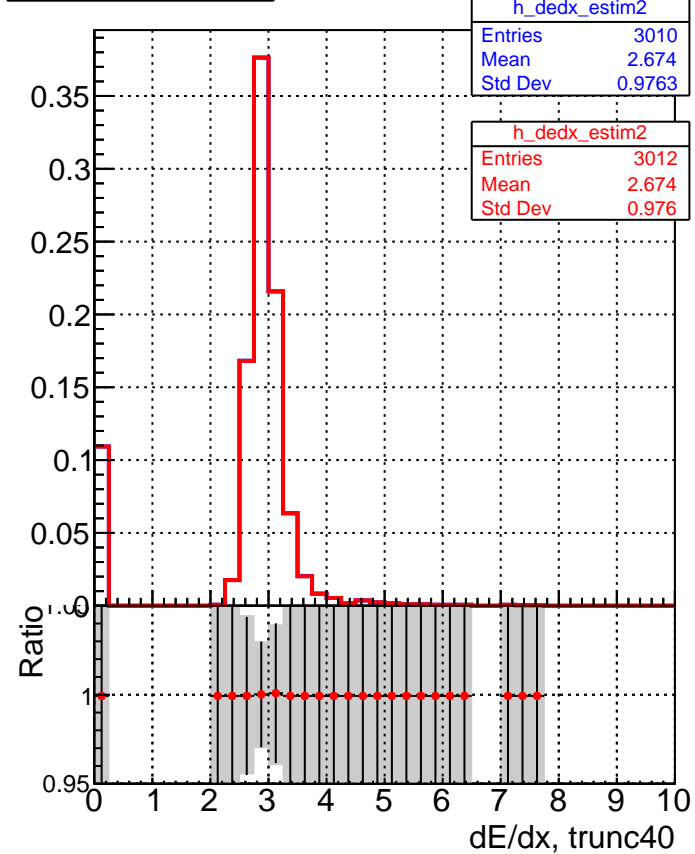

**dE/dx estimator 1****dE/dx estimator 2**

■ DQM\_V0001\_R000000001\_Global\_mkFitNewOLD1000time\_RECO  
● DQM\_V0001\_R000000001\_Global\_mkFitOLD-checkDet12\_RECO