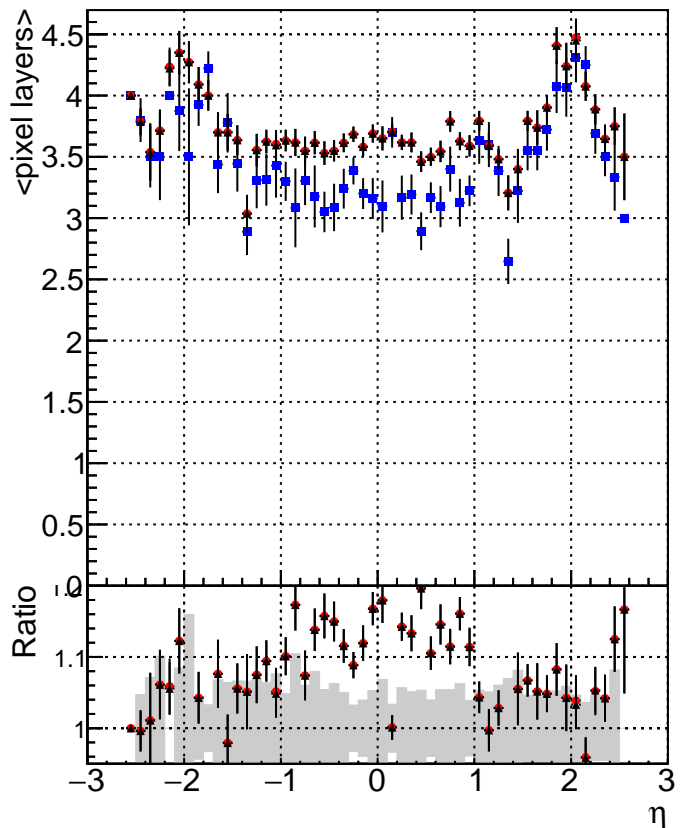

mean # PXL hits vs eta

mean # PXL Layers with measurement vs eta

mean # STRIP hits vs eta

- DQM\_V0001\_R000000001\_Global\_CMSSW\_ckftt502\_RECO
- DQM\_V0001\_R000000001\_Global\_CMSSW\_mktt502\_RECO
- ▲ DQM\_V0001\_R000000001\_Global\_CMSSW\_mktt50i3\_RECO