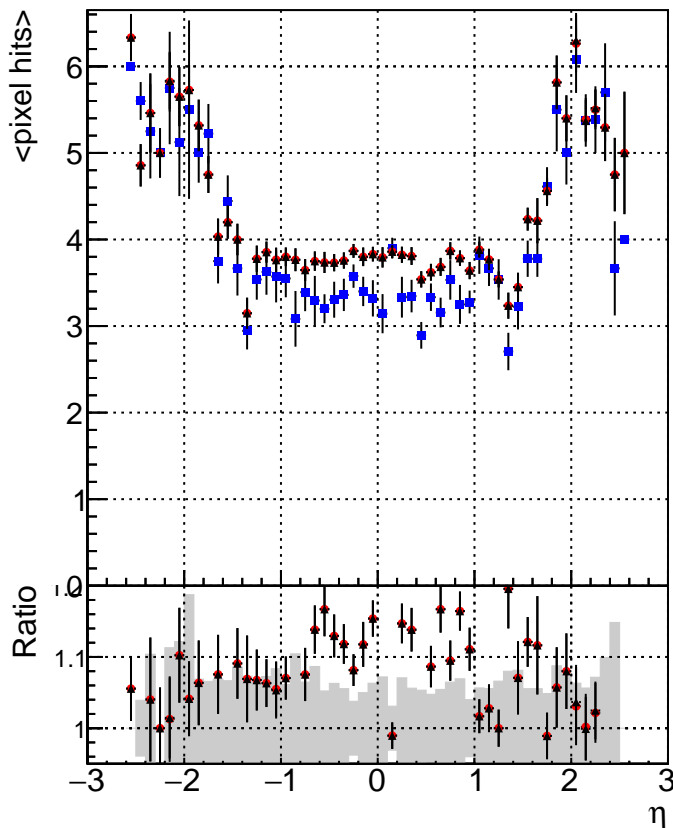

mean # PXL hits vs eta

mean # PXL Layers with measurement vs eta

mean # STRIP hits vs eta

- DQM\_V0001\_R000000001\_Global\_CMSSW\_ckftt502\_RECO
- DQM\_V0001\_R000000001\_Global\_CMSSW\_mktt502\_RECO
- ▲ DQM\_V0001\_R000000001\_Global\_CMSSW\_mktt50i3\_RECO