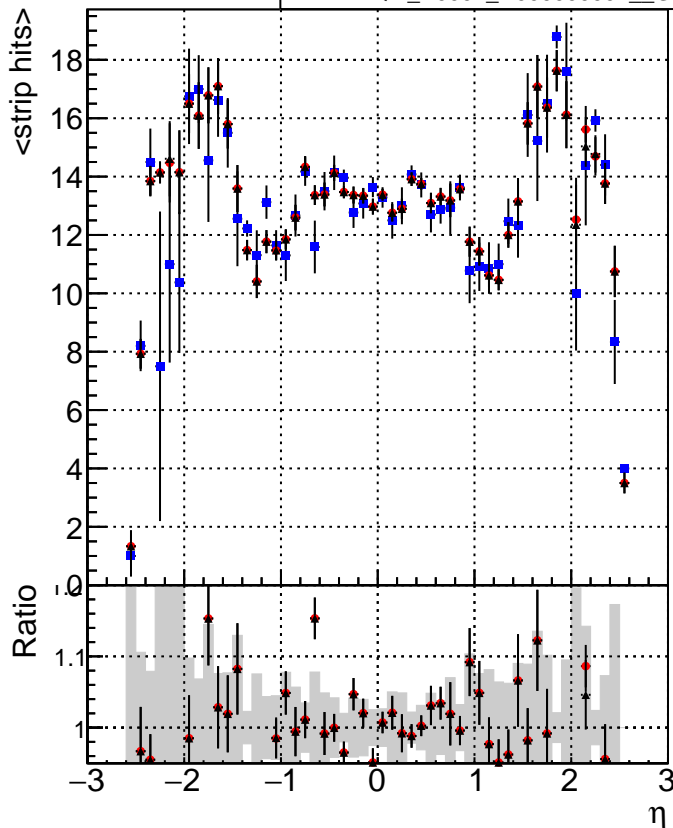

mean # PXL hits vs eta

mean # PXL Layers with measurement vs eta

mean # STRIP hits vs eta

- DQM\_V0001\_R000000001\_Global\_CMSSW\_ckftt502\_RECO
- DQM\_V0001\_R000000001\_Global\_CMSSW\_mktt502\_RECO
- ▲ DQM\_V0001\_R000000001\_Global\_CMSSW\_mktt50i3\_RECO