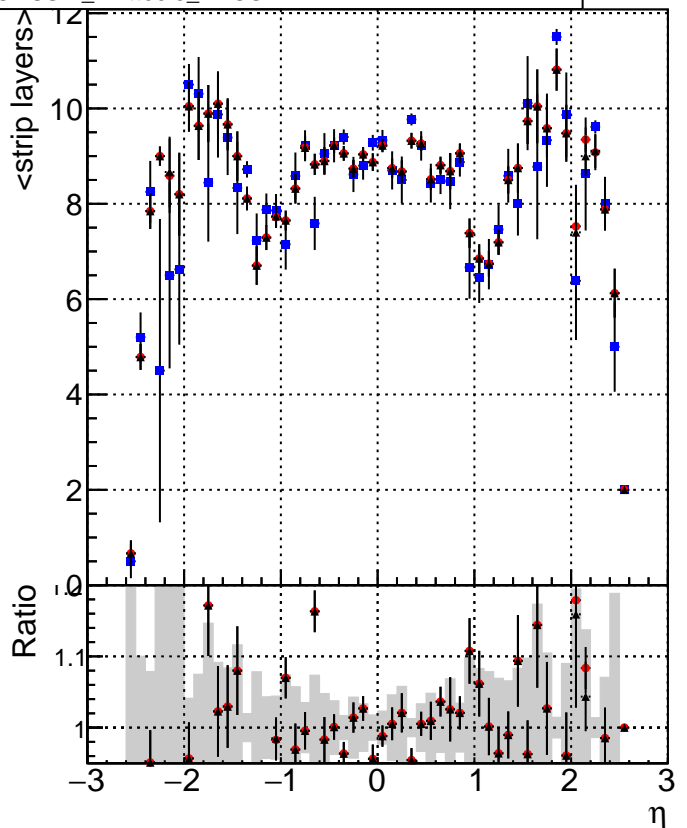

mean # PXL hits vs eta

mean # PXL Layers with measurement vs eta

mean # STRIP hits vs eta

- DQM\_V0001\_R000000001\_Global\_CMSSW\_ckftt502\_RECO
- DQM\_V0001\_R000000001\_Global\_CMSSW\_mktt502\_RECO
- ▲ DQM\_V0001\_R000000001\_Global\_CMSSW\_mktt50i3\_RECO