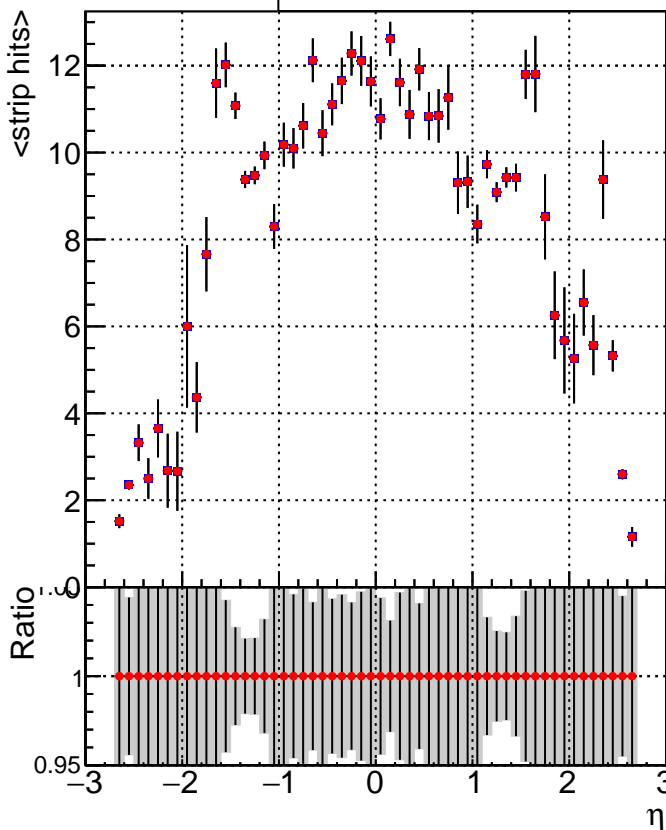

mean # PXL hits vs eta

mean # PXL Layers with measurement vs eta

mean # STRIP hits vs eta

■ DQM_V0001_R000000001_Global_CMSSW_original
● DQM_V0001_R000000001_Global_CMSSW_cleaner