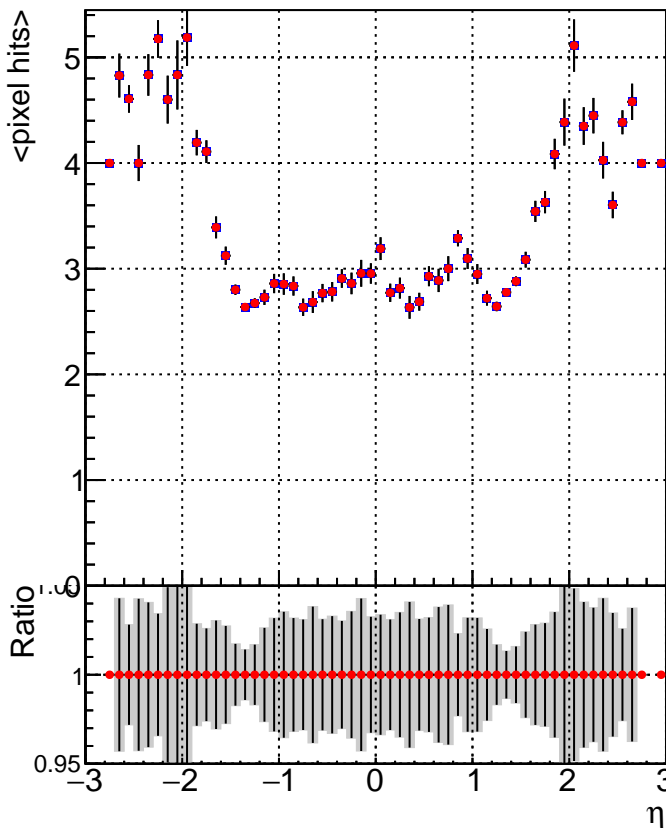

mean # PXL hits vs eta

mean # PXL Layers with measurement vs eta

mean # STRIP hits vs eta

■ DQM_V0001_R000000001_Global_CMSSW_original
● DQM_V0001_R000000001_Global_CMSSW_cleaner