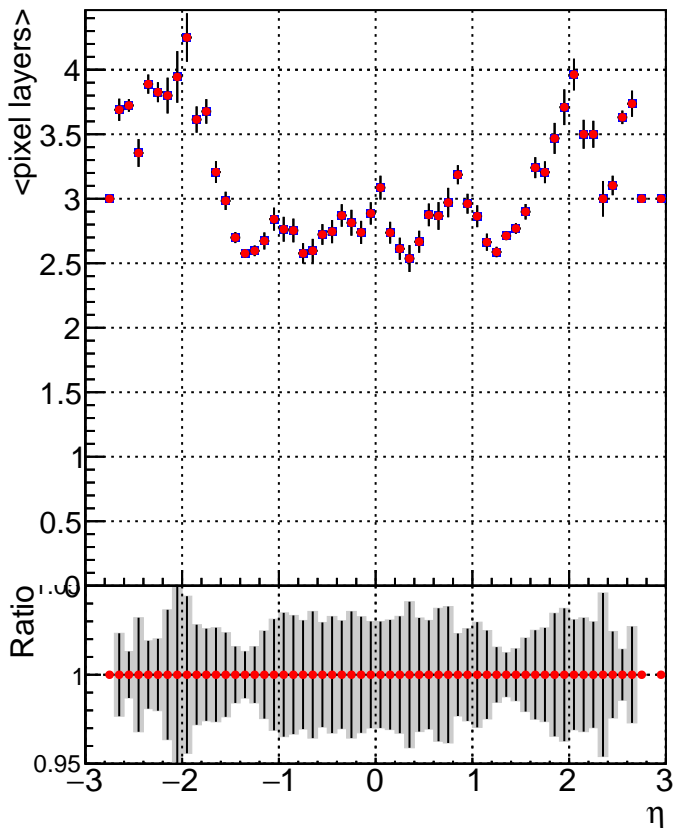

mean # PXL hits vs eta

mean # PXL Layers with measurement vs eta

mean # STRIP hits vs eta

■ DQM_V0001_R000000001_Global_CMSSW_original
● DQM_V0001_R000000001_Global_CMSSW_cleaner