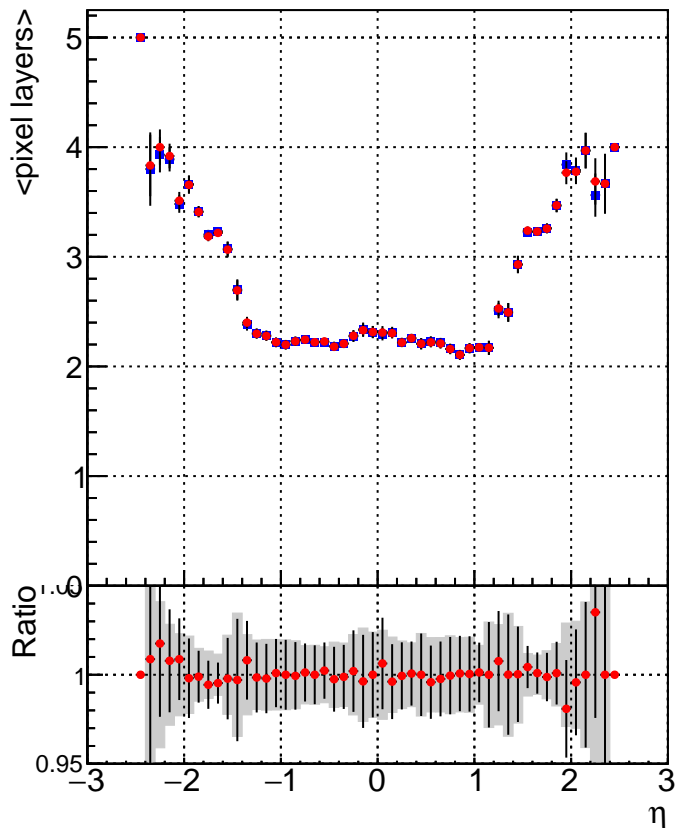

mean # PXL hits vs eta

mean # PXL Layers with measurement vs eta

mean # STRIP hits vs eta

■ DQM_mkFit_TToriginal
● DQM_mkFit_TTNEWSH_ALLITERS