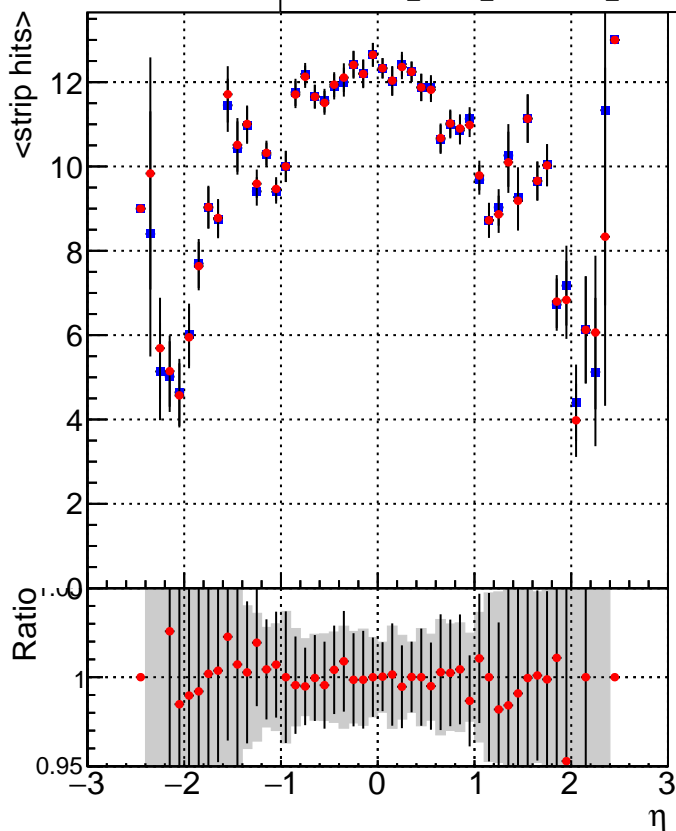

mean # PXL hits vs eta

mean # PXL Layers with measurement vs eta

mean # STRIP hits vs eta

■ DQM_mkFit_TToriginal
● DQM_mkFit_TTNEWSH_ALLITERS