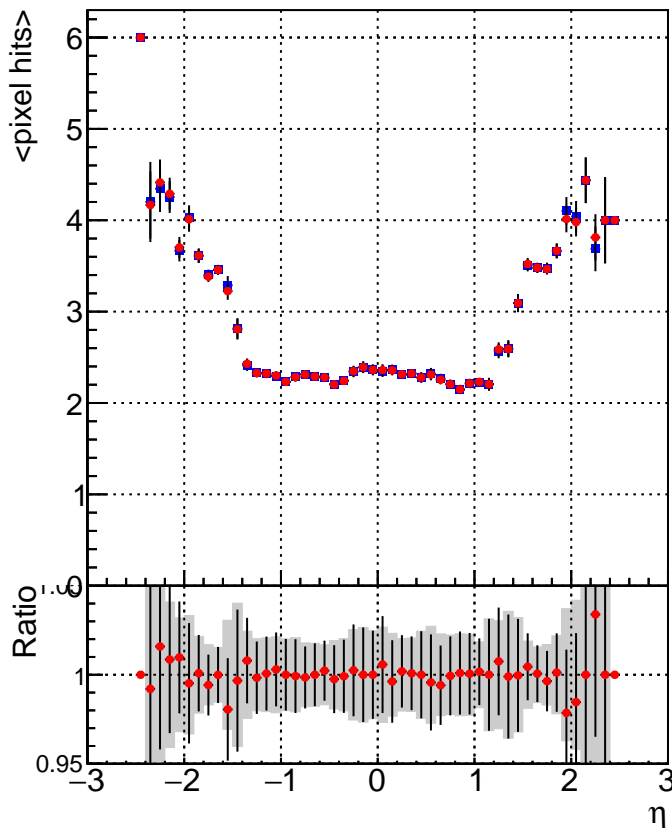

mean # PXL hits vs eta

mean # PXL Layers with measurement vs eta

mean # STRIP hits vs eta

■ DQM_mkFit_TToriginal
● DQM_mkFit_TTNEWSH_ALLITERS