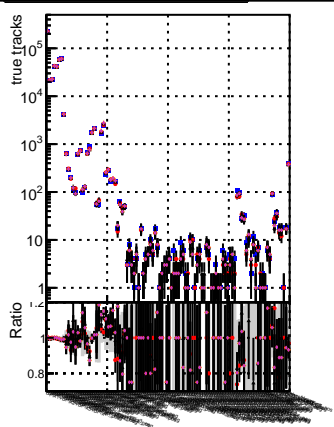

N of reco track vs. **DOM** **MPF** **Final** **MS** **ALLITERS-106**

verSet