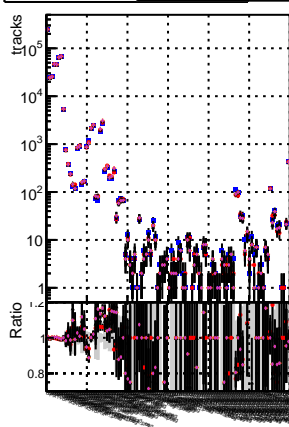

N of reco track vs. **DOM** **MPF** **Final** **MS** **ALLITERS-106**

verSet