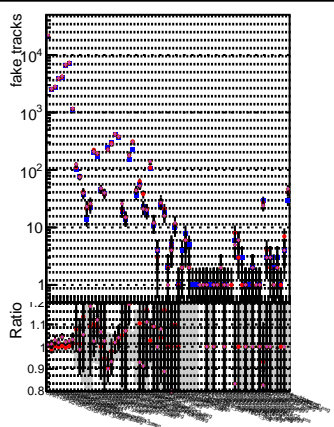

N of reco track vs. **DOM** **MPF** **Final** **MS** **ALLITERS-106**

verSet