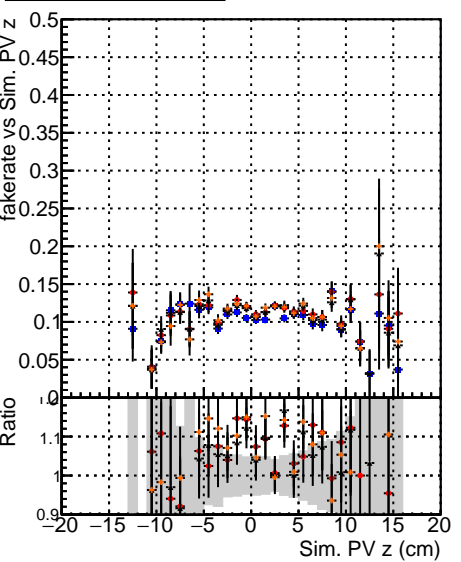

Fake rate vs vertpos

Duplicates Rate vs vertpos

Pileup rate vs vertpos

■ DGM ■ mkFit ■ EIT ■ Original
■ DGM ■ mkFit ■ EIT ■ Original
■ DGM ■ mkFit ■ EIT ■ Original
NEWHSMS95 ALLITERS-106
NEWHSMS95 ALLITERS-106
NEWHSMS95 ALLITERS-106

Fake rate vs v

Duplicates Rate vs v

Pileup rate vs v

Fake rate vs. sim PV z

Duplicates Rate vs sim PV z

Pileup rate vs. sim PV z