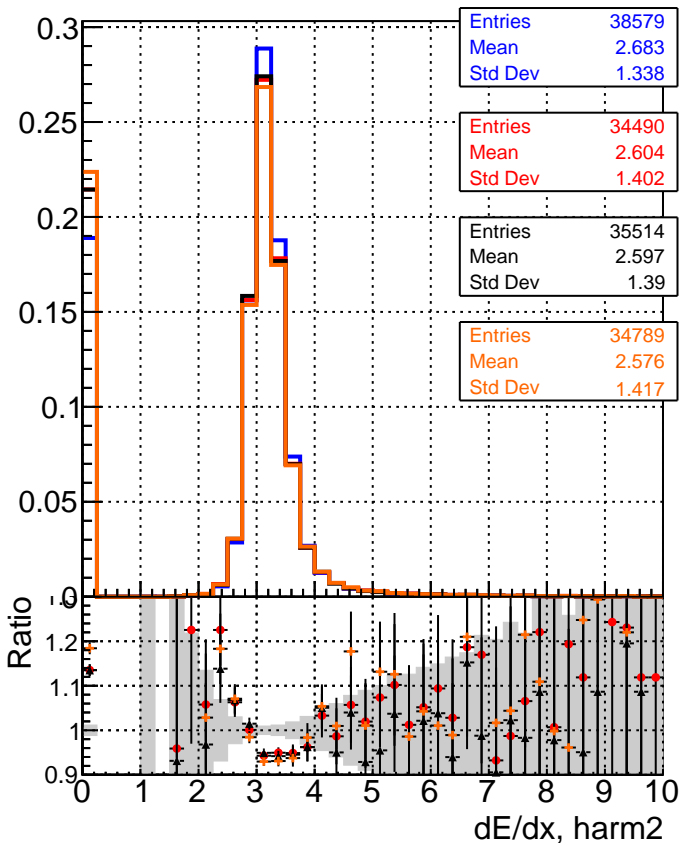

dE/dx estimator 1

dE/dx estimator 2

— DQM_mkFit_TToriginal
 —• DQM_mkFit_TToriginal-106
 —• DQM_mkFit_TTNEWHSMS95_ALLITERS-106
 —• DQM_mkFit_TTNEWHSMS90_ALLITERS-106