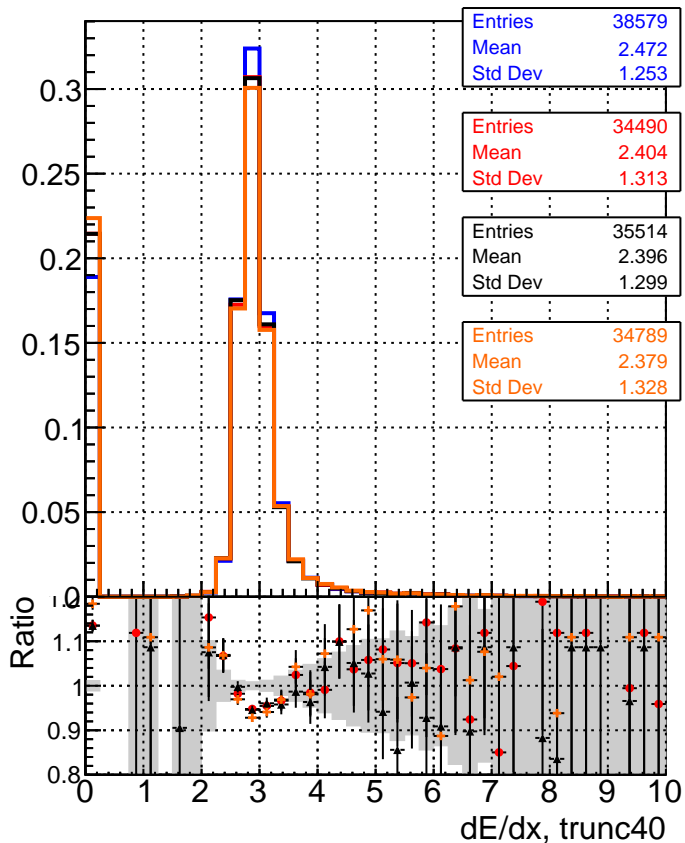

dE/dx estimator 1

dE/dx estimator 2

— DQM_mkFit_TToriginal
 —• DQM_mkFit_TToriginal-106
 —• DQM_mkFit_TTNEWHSMS95_ALLITERS-106
 —• DQM_mkFit_TTNEWHSMS90_ALLITERS-106